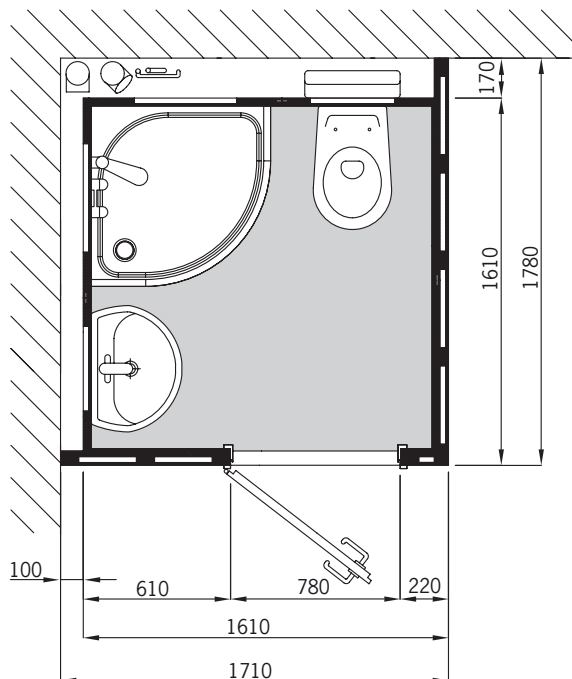

Fertigbad INDIVIDUAL Typ I

komplett und hochwertig eingerichtetes Fertigbad mit Viertelkreis-dusche, wandhängendem Keramik-WC und Porzellanwaschtisch; passend für die rechte oder linke Raumecke bei etwa quadratischem Grundriss.

Auch erhältlich als **Fertigbad INDIVIDUAL Typ II** mit schmalem, rechteckigem Grundriss; dann mit quadratischer Dusche.

Fertigbad Individual Typ I, Modell 60.RSL

Weitere Modellvarianten siehe Seite 80.

Ausstattung und Inneneinrichtung Fertigbad INDIVIDUAL (Typ I+II)

Inneneinrichtung WC-Bereich (WC)

- Keramik-WC, wandhängend
- Toilettensitz mit Deckel, Farbe weiß
- UP-Spülkasten mit Betätigungsplatte »Sigma 01«, Fabrikat GEBERIT
- Papierrollenhalter in Chrom

Inneneinrichtung Waschtischbereich (WT)

- Porzellanwaschtisch 55 x 43 cm, weiß
- Flaschensiphon, Eckventile und Ablauf in Chrom
- Verchromte Einhebelmischbatterie mit Keramikdichtscheiben
- Ablage aus Porzellan
- Kristallspiegel 60 x 80 cm
- Feuchtraumelektrosteckdose
- 2 Handtuchhaken und 1 Handtuchstange

Inneneinrichtung Duschbereich (DU)

- Duschwanne 80 x 80 cm (Viertelkreis bei Typ I) aus Acryl, weiß, Einstiegshöhe ca. 21 cm
- Duschwanne 90 x 90 cm bei Typ II
- Verchromte Einhebelmischbatterie mit Keramikdichtscheiben
- Brausegarnitur, Markenfabrikat, verchromt, inklusive Seifenschale
- Hochwertige Echtglas Schiebetür