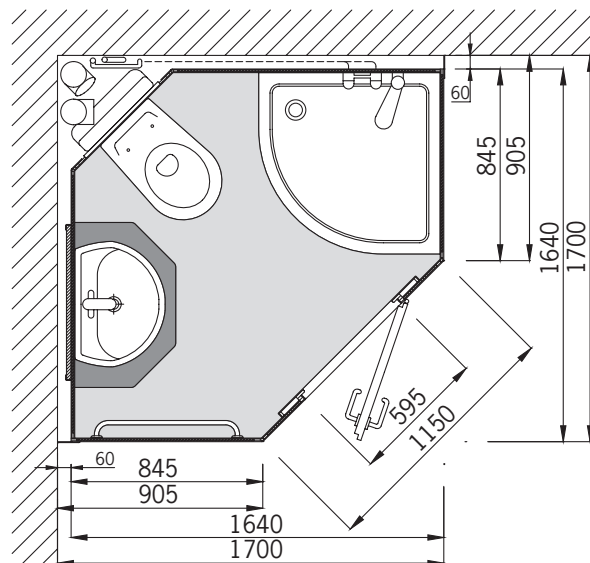

Fertigbad Universal
 ist die ideale Lösung für den Eckenbau.
Es benötigt weniger als 3 m²
Grundfläche!

Fertigbad Universal
 komplett und hochwertig eingerichtetes Fertigbad mit Viertelkreis-
 dusche, wandhängendem Keramik-WC und Porzellanwaschtisch;
 passend für die rechte oder linke Raumecke.

Inneneinrichtung Waschtischbereich (WT)

- Porzellanwaschtisch 55 x 43 cm in weiß,
Flaschensiphon, Eckventile und Ablauf in
chrom
- Verchromte Einhebelmischbatterie mit
Keramikdichtscheiben
- Porzellanablage
- Kristallspiegel 60 x 80 cm
- Feuchtraumelektrosteckdose
- 2 Handtuchhaken und 1 Handtuchstange
in chrom
- mit WT-Unterschrank
- optional mit elektrischem
Handtuchheizkörper

Inneneinrichtung Duschbereich (DU)

- Viertelkreis-Duschwanne 80 x 80 cm
aus Acryl, Farbe: weiß,
Einstieghöhe ca. 20 cm
- Verchromte Einhebelmischbatterie mit
Keramikdichtscheiben.
- Brausegarnitur, Markenfabrikat, ver-
chromt, inklusive Seifenschale
- Hochwertige Eloxal-Echtglas Schiebetür