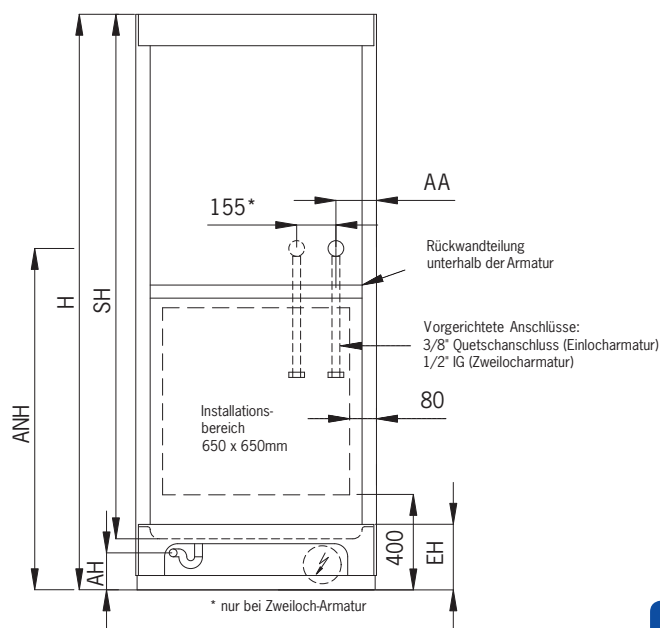

NEU! Einhebel-Mischbatterie (Einloch-Batterie), 18 mm Wandstange verchromt. Hochwertiger Schlauch, verstellbare Handbrause und Seifenschale.

2-Loch-Wandbatterie verchromt auf Wunsch, gegen Mehrpreis

Ausstattungsoptionen

Alle Duschen sind auch mit Elektrospeicher und Pumpe lieferbar.

Maße und Daten Fertigduschen

Maße (in cm)	STANDARD	STANDARD PLUS	STANDARD/STANDARD PLUS mit 16-l-Warmwasserspeicher	SOUE-RÄN 80x80 cm	SOUE-RÄN 80x80 cm mit 16-l-Warmwasserspeicher	SOUE-RÄN 90x90 cm*	SENIOR
B= Breite	80	80	80	80	80	90	90
T=Tiefe	81	81	81	87	87	97	97
WT=Wannentiefe	79	79	79	79	79	89	89
H=Höhe	206	220	220	220	220	220	220
SH=Stehhöhe	194	208	198	208	198	208	208
EH=Einstiegshöhe	17	17	32	17	32	17	17
AH=Abflusshöhe	7	7	15	7	15	7	7
AA=Abstand Armatur	15,5	15,5	15,5	15,5	15,5	15,5	15,5
ANH=Anschlusshöhe	104,5	104,5	119,5	113	119,5	112	112