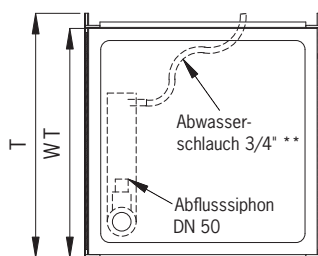

** nur bei Version mit Abwasserpumpe

Ausstattungsarmaturen

NEU! Einhebel-Mischbatterie (Einloch-Batterie), 18 mm Wandstange verchromt. Hochwertiger Schlauch, verstellbare Handbrause und Seifenschale.

2-Loch-Wandbatterie verchromt auf Wunsch, gegen Mehrpreis