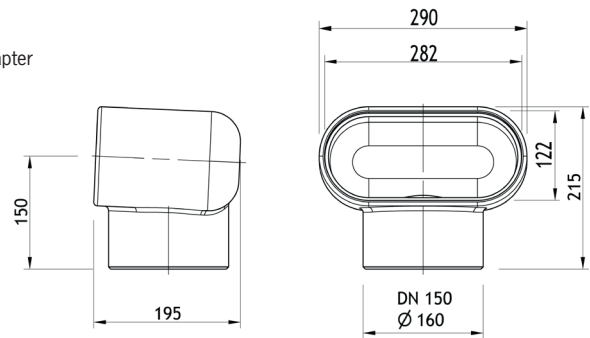

Fassaden-Rohrblende

Dampfsperren-Anschlussmanschette

Preise

Art.Nr.	Bezeichnung	Preis
3436.N	Attika-Jumbo-Gully NEU!	275,-
3439.N	Adapter für Attika-Jumbo-Gully NEU!	85,-
3494.J	Attika-Laubfanggitter	79,-
2462.N	Fassaden-Rohrblende NEU!	88,-
2499	Dampfsperren-Anschlussmanschette* NEU!	75,-