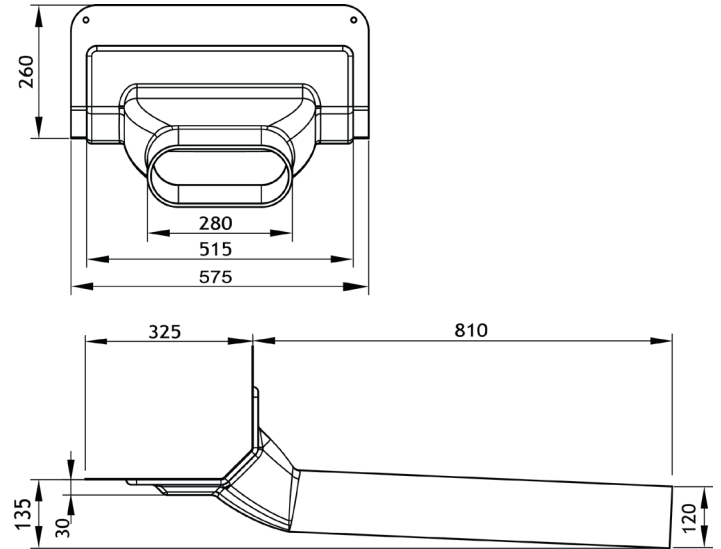

Attika-Jumbo-Gully **NEU!** jetzt mit längerem Stutzen

Attika-Jumbo-Gully

Einbaubeispiel

Attika-Jumbo-Gully mit Adapter im Warmdach.

Produktbeschreibung

- Der neue Attika-Jumbo-Gully verfügt über einen längeren Stutzen
- Aus hochwertigem, FCKW-freiem Polyurethan-Hart-Integralschaum (PUR)
- Mit fest angegossener Abdichtungsmanschette

Technische Daten

Attika-Jumbo-Gully

Zubehör

Adapter

Attika-Laubfanggitter

Fassaden-Rohrblende aus Edelstahl

Dampfsperren-Anschlussmanschette

Adapter