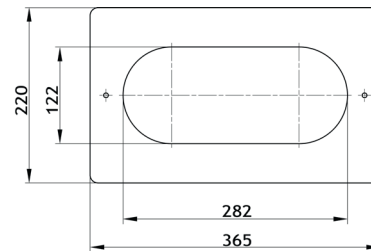

Fassaden-Rohrblende

Dampfsperren-Anschlussmanschette

Preise

Art.Nr.	Bezeichnung	Preis
3436.N	Attika-Jumbo-Gully NEU!	275,-
3439.N	Adapter für Attika-Jumbo-Gully NEU!	85,-
3494.J	Attika-Laubfanggitter	79,-
2462.N	Fassaden-Rohrblende NEU!	88,-
2499	Dampfsperren-Anschlussmanschette* NEU!	75,-