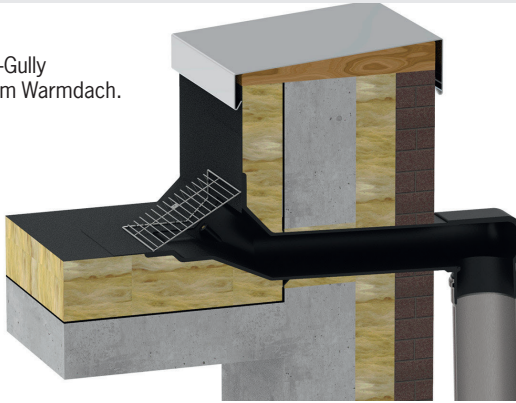

Attika-Jumbo-Gully **NEU!** jetzt mit längerem Stutzen

Attika-Jumbo-Gully

Einbaubeispiel

Attika-Jumbo-Gully mit Adapter im Warmdach.

Produktbeschreibung

- Der neue Attika-Jumbo-Gully verfügt über einen längeren Stutzen
- Aus hochwertigem, FCKW-freiem Polyurethan-Hart-Integralschaum (PUR)
- Mit fest angegossener Abdichtungsmanschette

Technische Daten

Attika-Jumbo-Gully

Zubehör

Adapter

Attika-Laubfanggitter

Fassaden-Rohrblende aus Edelstahl

Dampfsperren-Anschlussmanschette

Adapter

Fassaden-Rohrblende

Dampfsperren-Anschlussmanschette

Preise

Art.Nr.	Bezeichnung	Preis
3436.N	Attika-Jumbo-Gully NEU!	275,-
3439.N	Adapter für Attika-Jumbo-Gully NEU!	85,-
3494.J	Attika-Laubfanggitter	79,-
2462.N	Fassaden-Rohrblende NEU!	88,-
2499	Dampfsperren-Anschlussmanschette* NEU!	75,-