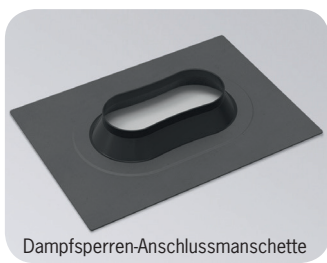

Attika-Jumbo-Gully **NEU!** jetzt mit längerem Stutzen

Attika-Jumbo-Gully

Einbaubeispiel

Attika-Jumbo-Gully mit Adapter im Warmdach.

Produktbeschreibung

- Der neue Attika-Jumbo-Gully verfügt über einen längeren Stutzen
- Aus hochwertigem, FCKW-freiem Polyurethan-Hart-Integralschaum (PUR)
- Mit fest angegossener Abdichtungsmanschette

Technische Daten

Attika-Jumbo-Gully

Zubehör

Adapter

Attika-Laubfanggitter

Fassaden-Rohrblende aus Edelstahl

Dampfsperren-Anschlussmanschette

Adapter

Fassaden-Rohrblende

Dampfsperren-Anschlussmanschette

Preise

Art.Nr.	Bezeichnung	Preis
3436.N	Attika-Jumbo-Gully NEU!	275,-
3439.N	Adapter für Attika-Jumbo-Gully NEU!	85,-
3494.J	Attika-Laubfanggitter	79,-
2462.N	Fassaden-Rohrblende NEU!	88,-
2499	Dampfsperren-Anschlussmanschette* NEU!	75,-