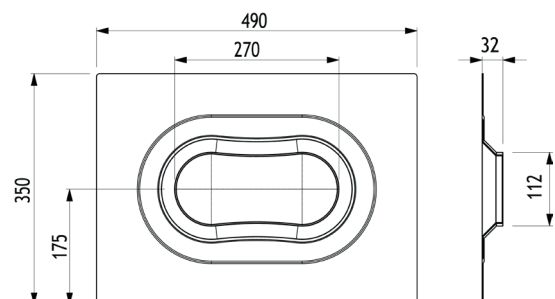

Fassaden-Rohrblende

Dampfsperren-Anschlussmanschette

Preise

Art.Nr.	Bezeichnung	Preis
3436.N	Attika-Jumbo-Gully NEU!	275,-
3439.N	Adapter für Attika-Jumbo-Gully NEU!	85,-
3494.J	Attika-Laubfanggitter	79,-
2462.N	Fassaden-Rohrblende NEU!	88,-
2499	Dampfsperren-Anschlussmanschette* NEU!	75,-