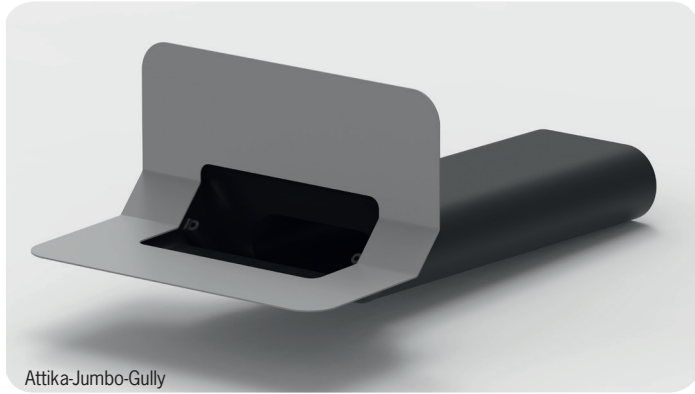

Attika-Jumbo-Gully **NEU!** jetzt mit längerem Stutzen

Attika-Jumbo-Gully

Einbaubeispiel

Attika-Jumbo-Gully mit Adapter im Warmdach.

Produktbeschreibung

- Der neue Attika-Jumbo-Gully verfügt über einen längeren Stutzen
- Aus hochwertigem, FCKW-freiem Polyurethan-Hart-Integralschaum (PUR)
- Mit fest angegossener Abdichtungsmanschette

Technische Daten

Attika-Jumbo-Gully

Zubehör

Adapter

Attika-Laubfanggitter

Fassaden-Rohrblende aus Edelstahl

Dampfsperren-Anschlussmanschette

Adapter

Fassaden-Rohrblende

Dampfsperren-Anschlussmanschette

Preise

Art.Nr.	Bezeichnung	Preis
3436.N	Attika-Jumbo-Gully NEU!	275,-
3439.N	Adapter für Attika-Jumbo-Gully NEU!	85,-
3494.J	Attika-Laubfanggitter	79,-
2462.N	Fassaden-Rohrblende NEU!	88,-
2499	Dampfsperren-Anschlussmanschette* NEU!	75,-