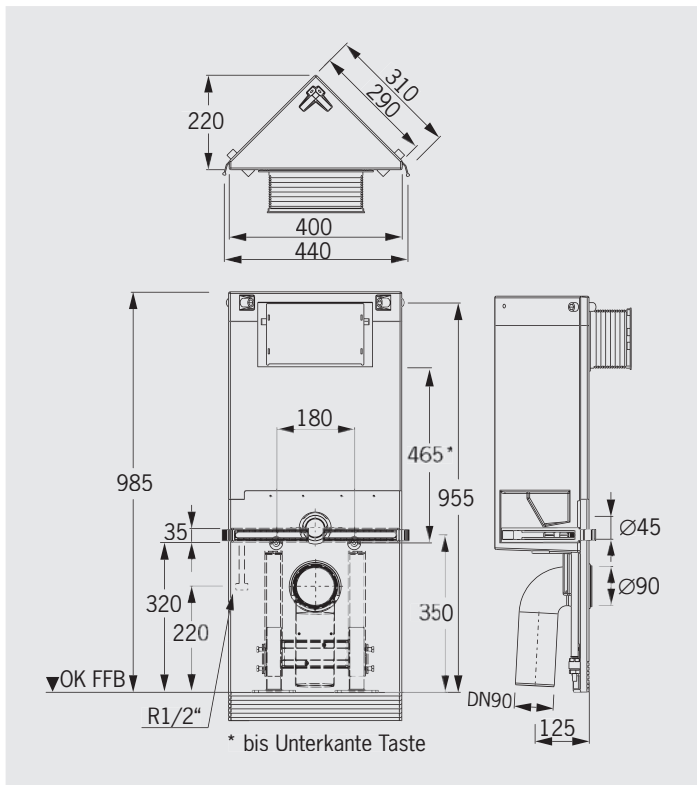

## ■ Eck-WC-Stein 98 cm hoch für Betätigungsplatten »Sigma 01/10/20/21/30/50« (Geberit®)

Art.-Nr. 1302.N

485,- €

Höhe 98 cm, Tiefe 22 cm, **Diagonale 40 cm**

### Mit 2-Mengen-Spültechnik bzw. Start-Stopp-Spülung und komplett bestückt für wandhängendes WC:

- 4-fache Justiereinrichtung
- Befestigungsmaterial (für die Ecke/für eine **einseitige** Wandbefestigung)
- Schallschutzset
- höhenverstellbare FüÙe (bis 15 cm)
- Montageraumabdeckung unten
- eingeformter Spülkasten (Innenterteile von Geberit®) inkl. Spülkasten-Bauschutz
- Bauschutzstopfen
- Meterriss/Markierung bei 0,5 m
- WC-Anschlussgarnitur (90°-Bogen aus PE Ø 90/90 und PE-Übergangsstück Ø 90/110 mm)
- WC-Anschlussset Ø 90 mm
- WC-Befestigungssatz
- Betätigung von vorne
- ohne Betätigungsplatte

Einbaubeispiel: Eck-WC-Stein 98 cm hoch mit Dekorplatten in schwarz verkleidet, Betätigungsplatte »Sigma 50« (Geberit®)

### Technische Daten Eck-WC-Steine

Justierbereich Höhe:	0–150 mm
Justierbereich Wand:	0–20 mm
2-Mengen-Spültechnik (einstellbar):	
Werkseinstellung:	4/8,5 l
kleine Spülmenge:	3–4 l
groÙe Spülmenge:	6–8,5 l
Wasseranschluss:	1/2" Innengewinde
Abfluss:	90°-PE-Bogen Ø 90/90 mm und PE-Übergangsstück Ø 90/110 mm