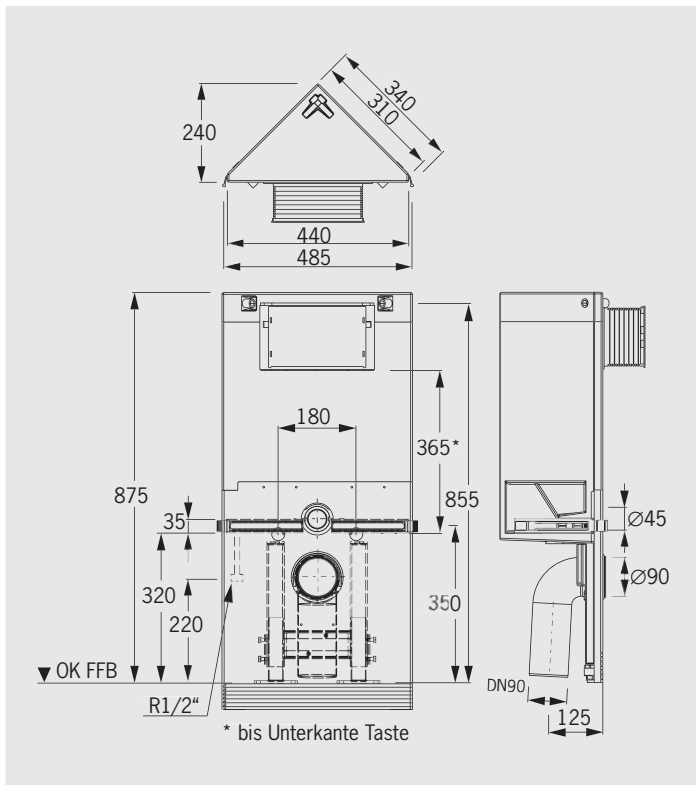

↕ Bauhöhe 88 cm

■ **Eck-WC-Stein 88 cm hoch für Betätigungsplatten »Sigma 01/10/20/21/30/50« (Geberit®)**

Art.-Nr. 1303.III

540,- €

Höhe 88 cm, Tiefe 24 cm, **Diagonale 44 cm**

**Mit 2-Mengen-Spültechnik bzw. Start-Stopp-Spülung und komplett bestückt für wandhängendes WC:**

- 4-fache Justiereinrichtung
- Befestigungsmaterial (für die Ecke/für eine **einseitige** Wandbefestigung)
- Schallschutzset
- höhenverstellbare FüÙe (bis 15 cm)
- Montageabdeckung unten
- eingeformter Spülkasten (Innentteile von Geberit®) inkl. Spülkasten-Bauschutz
- Bauschutzstopfen
- Meterriss/Markierung bei 0,5 m
- WC-Anschlussgarnitur (90°-Bogen aus PE Ø 90/90 und PE-Übergangsstück Ø 90/110 mm)
- WC-Anschlussset Ø 90 mm
- WC-Befestigungssatz
- Betätigung von vorne
- ohne Betätigungsplatte

**Technische Daten Eck-WC-Steine**

Justierbereich Höhe:	0–150 mm
Justierbereich Wand:	0–20 mm
2-Mengen-Spültechnik (einstellbar):	
Werkseinstellung:	4/6 l
kleine Spülmenge:	3–4 l
groÙe Spülmenge:	6 l
Wasseranschluss:	1/2" Innengewinde
Abfluss:	90°-PE-Bogen Ø 90/90 mm und PE-Übergangsstück Ø 90/110 mm