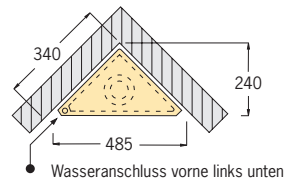

↕ Bauhöhe 88 cm

■ **Eck-WC-Stein 88 cm hoch für Betätigungsplatten »Sigma 01/10/20/21/30/50« (Geberit®)**

Art.-Nr. 1303.III

540,- €

Höhe 88 cm, Tiefe 24 cm, **Diagonale 44 cm**

**Mit 2-Mengen-Spültechnik bzw. Start-Stopp-Spülung und komplett bestückt für wandhängendes WC:**

- 4-fache Justiereinrichtung
- Befestigungsmaterial (für die Ecke/für eine **einseitige** Wandbefestigung)
- Schallschutzset
- höhenverstellbare FüÙe (bis 15 cm)
- Montageabdeckung unten
- eingeformter Spülkasten (Innentteile von Geberit®) inkl. Spülkasten-Bauschutz
- Bauschutzstopfen
- Meterriss/Markierung bei 0,5 m
- WC-Anschlussgarnitur (90°-Bogen aus PE Ø 90/90 und PE-Übergangsstück Ø 90/110 mm)
- WC-Anschlussset Ø 90 mm
- WC-Befestigungssatz
- Betätigung von vorne
- ohne Betätigungsplatte

**Technische Daten Eck-WC-Steine**

Justierbereich Höhe:	0–150 mm
Justierbereich Wand:	0–20 mm
2-Mengen-Spültechnik (einstellbar):	
Werkseinstellung:	4/6 l
kleine Spülmenge:	3–4 l
groÙe Spülmenge:	6 l
Wasseranschluss:	1/2" Innengewinde
Abfluss:	90°-PE-Bogen Ø 90/90 mm und PE-Übergangsstück Ø 90/110 mm