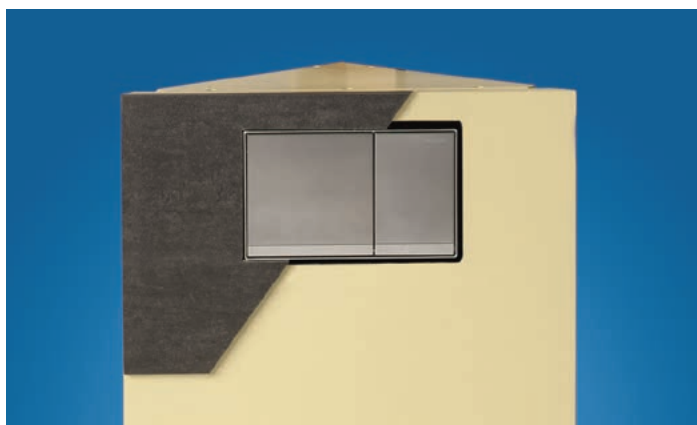

Art.-Nr. 1306.I 765,- €

- Grumbach-Eck-WC-Stein 108 cm hoch (siehe Seite 5)
- fertig vorgerichtet für den Einsatz folgender Dusch-WCs:
 - AquaClean Sela (Geberit®) ①
 - Washlet™ SG (Toto)
 - 5001 Enjoy A17 (Sanibel)
 - Axent.one (Axent)

■ **Eck-WC-Stein 108 cm* für Dusch-WC SensoWash®**

Art.-Nr. 1306.II 765,- €

- Grumbach-Eck-WC-Stein 108 cm hoch (siehe Seite 5)
- fertig vorgerichtet f. d. Einsatz des Dusch-WCs **SensoWash® (Duravit) ②**

■ **Eck-WC-Stein 108 cm* für Dusch-WCs**

- Grumbach-Eck-WC-Stein 108 cm hoch (siehe Seite 5)
- fertig vorgerichtet für den Einsatz der aufgeführten Dusch-WCs

Art.-Nr. 1306.III 765,- €

- AquaClean Mera Comfort (Geberit®) ③
- AquaClean Tuma (Geberit®) ③
- Sensia Arena (Grohe)
- 3001 Family (Sanibel)

Art.-Nr. 1306.VI 765,- €

- Diana V-Care (Sanitär Union)
- V-Care Comfort Wand-WC VitraFlush 2.0 (Vitra)
- Diana L200 Comfort 1.1 (Vitra/Diana Mein Bad)

Sondermodell für »Sigma 60«:

■ **Eck-WC-Stein bzw. WC-Stein, Ausführung passend zur Betätigungsplatte »Sigma 60« von Geberit®**