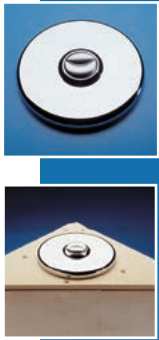

↕ Bauhöhe 83 cm

■ Eck-WC-Stein 83 cm hoch für Betätigungstaste Classic 150 von Grumbach, Betätigung von oben

Art.-Nr. 1307.N

675,- €

Höhe 83 cm, Tiefe 24 cm, **Diagonale 44 cm**

Mit 2-Mengen-Spültechnik und komplett bestückt für wandhängendes WC:

- 4-fache Justiereinrichtung
- Befestigungsmaterial (für die Ecke/für eine **einseitige** Wandbefestigung)
- Schallschutzset
- höhenverstellbare FüÙe (bis 15 cm)
- Montageraumabdeckung unten
- eingeformter Spülkasten (Innentteile von Geberit®) inkl. Spülkasten-Bauschutz
- Bauschutzstopfen
- Meterriss/Markierung bei 0,5 m
- WC-Anschlussset \varnothing 90 mm
- WC-Befestigungssatz
- WC-Anschlussgarnitur (90°-Bogen aus PE \varnothing 90/90 und PE-Übergangsstück \varnothing 90/110 mm)
- Betätigung von oben
- mit Betätigungstaste Classic 150 »Chrom«, Druckknopf in matt chrom, Rosette in glänzend chrom (Material: Aluminium)

Anwendungsbeispiel: Eck-WC-Stein 83 cm hoch, verkleidet mit Grumbach Dekorplatten in Pergamon, siehe auch Seite 14.

Technische Daten Eck-WC-Steine

Justierbereich Höhe:	0–150 mm
Justierbereich Wand:	0–20 mm
2-Mengen-Spültechnik (einstellbar):	
Werkseinstellung:	4/6 l
kleine Spülmenge:	3–4 l
groÙe Spülmenge:	6 l
Wasseranschluss:	1/2" Innengewinde
Abfluss:	90°-PE-Bogen \varnothing 90/90 mm und PE-Übergangsstück \varnothing 90/110 mm