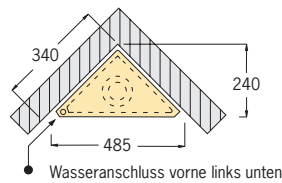

↕ Bauhöhe 83 cm

■ Eck-WC-Stein 83 cm hoch für Betätigungstaste Classic 150 von Grumbach, Betätigung von oben

Art.-Nr. 1307.N

675,- €

Höhe 83 cm, Tiefe 24 cm, **Diagonale 44 cm**

Mit 2-Mengen-Spültechnik und komplett bestückt für wandhängendes WC:

- 4-fache Justiereinrichtung
- Befestigungsmaterial (für die Ecke/für eine **einseitige** Wandbefestigung)
- Schallschutzset
- höhenverstellbare FüÙe (bis 15 cm)
- Montageraumabdeckung unten
- eingeformter Spülkasten (Innentteile von Geberit®) inkl. Spülkasten-Bauschutz
- Bauschutzstopfen
- Meterriss/Markierung bei 0,5 m
- WC-Anschlussset \varnothing 90 mm
- WC-Befestigungssatz
- WC-Anschlussgarnitur (90°-Bogen aus PE \varnothing 90/90 und PE-Übergangsstück \varnothing 90/110 mm)
- Betätigung von oben
- mit Betätigungstaste Classic 150 »Chrom«, Druckknopf in matt chrom, Rosette in glänzend chrom (Material: Aluminium)

Anwendungsbeispiel: Eck-WC-Stein 83 cm hoch, verkleidet mit Grumbach Dekorplatten in Pergamon, siehe auch Seite 14.

Technische Daten Eck-WC-Steine

Justierbereich Höhe:	0–150 mm
Justierbereich Wand:	0–20 mm
2-Mengen-Spültechnik (einstellbar):	
Werkseinstellung:	4/6 l
kleine Spülmenge:	3–4 l
groÙe Spülmenge:	6 l
Wasseranschluss:	1/2" Innengewinde
Abfluss:	90°-PE-Bogen \varnothing 90/90 mm und PE-Übergangsstück \varnothing 90/110 mm