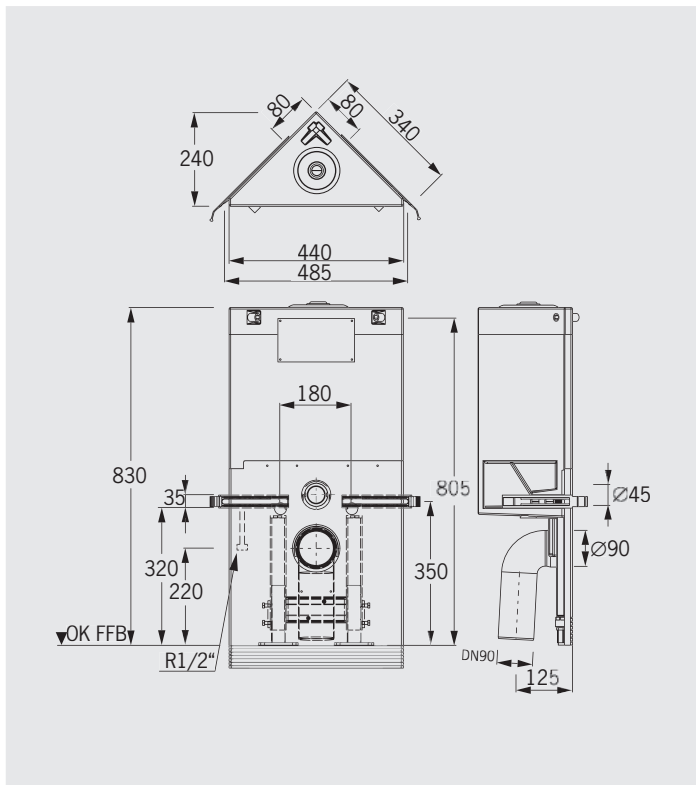

↕ Bauhöhe 83 cm

■ Eck-WC-Stein 83 cm hoch für Betätigungstaste Classic 150 von Grumbach, Betätigung von oben

Art.-Nr. 1307.N

675,- €

Höhe 83 cm, Tiefe 24 cm, **Diagonale 44 cm**

Mit 2-Mengen-Spültechnik und komplett bestückt für wandhängendes WC:

- 4-fache Justiereinrichtung
- Befestigungsmaterial (für die Ecke/für eine **einseitige** Wandbefestigung)
- Schallschutzset
- höhenverstellbare FüÙe (bis 15 cm)
- Montageraumabdeckung unten
- eingeformter Spülkasten (Innentteile von Geberit®) inkl. Spülkasten-Bauschutz
- Bauschutzstopfen
- Meterriss/Markierung bei 0,5 m
- WC-Anschlussset \varnothing 90 mm
- WC-Befestigungssatz
- WC-Anschlussgarnitur (90°-Bogen aus PE \varnothing 90/90 und PE-Übergangsstück \varnothing 90/110 mm)
- Betätigung von oben
- mit Betätigungstaste Classic 150 »Chrom«, Druckknopf in matt chrom, Rosette in glänzend chrom (Material: Aluminium)

Anwendungsbeispiel: Eck-WC-Stein 83 cm hoch, verkleidet mit Grumbach Dekorplatten in Pergamon, siehe auch Seite 14.

Technische Daten Eck-WC-Steine

Justierbereich Höhe:	0–150 mm
Justierbereich Wand:	0–20 mm
2-Mengen-Spültechnik (einstellbar):	
Werkseinstellung:	4/6 l
kleine Spülmenge:	3–4 l
groÙe Spülmenge:	6 l
Wasseranschluss:	1/2" Innengewinde
Abfluss:	90°-PE-Bogen \varnothing 90/90 mm und PE-Übergangsstück \varnothing 90/110 mm