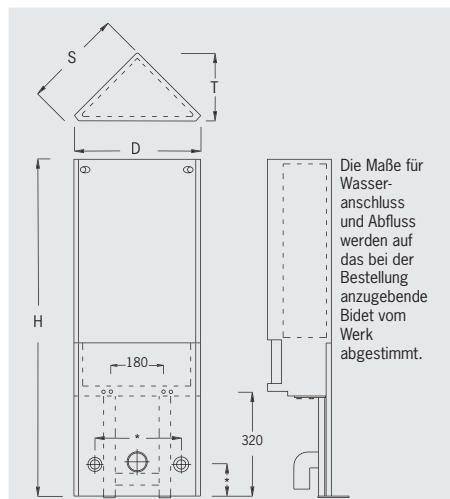

- **Eck-HWB-Stein 122 cm hoch**
Art.-Nr. 1320 315,- €
- **Eck-HWB-Stein 108 cm hoch**
Art.-Nr. 1321 310,- €
- **Eck-HWB-Stein 98 cm hoch**
Art.-Nr. 1322 320,- €
- **Eck-HWB-Stein 83 cm hoch**
Art.-Nr. 1324 305,- €

Diagonale 40 cm, Tiefe 22 cm

- mit Befestigungsmaterial (zum Befestigen in einer Ecke)
- mit Waschtischzubehörset
- höhenverstellbare Füße (bis 15 cm)
- mit Montageraumabdeckung unten

- **Eck-Bidet-Stein 108 cm hoch**
Art.-Nr. 1341 305,- €
- **Eck-Bidet-Stein 98 cm hoch**
Art.-Nr. 1342 310,- €
- **Eck-Bidet-Stein 83 cm hoch**
Art.-Nr. 1344 300,- €

Diagonale 40 cm, Tiefe 22 cm

- komplett bestückt für wandhängendes Bidet
- mit Befestigungsmaterial (zum Befestigen in einer Ecke oder an einer Seitenwand)
- mit Anschlussgarnitur (2 Anschlusswinkel 1/2« x 1/2« und Bogen 50/50)
- mit Vorrichtung für das Bidet
(Modell bei Bestellung bitte angeben)
- mit Montageraumabdeckung unten
- **Hinweis:** Die Benutzung des Bidets ist nur mit dem Rücken zur Wand möglich!

Maße Eck-Bidet-Steine				
Art.Nr.	H	D	T	S
1341	1085	400	220	310
1342	985	400	220	310
1344	830	440	240	340