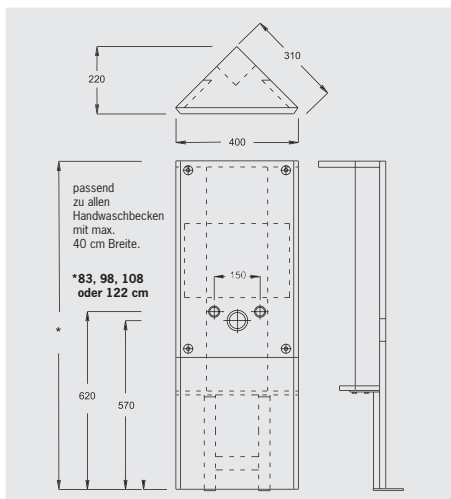

- **Eck-HWB-Stein 122 cm hoch**
Art.-Nr. 1320 315,- €
- **Eck-HWB-Stein 108 cm hoch**
Art.-Nr. 1321 310,- €
- **Eck-HWB-Stein 98 cm hoch**
Art.-Nr. 1322 320,- €
- **Eck-HWB-Stein 83 cm hoch**
Art.-Nr. 1324 305,- €

Diagonale 40 cm, Tiefe 22 cm

- mit Befestigungsmaterial (zum Befestigen in einer Ecke)
- mit Waschtischzubehörset
- höhenverstellbare Füße (bis 15 cm)
- mit Montageraumabdeckung unten

- **Eck-Bidet-Stein 108 cm hoch**
Art.-Nr. 1341 305,- €
- **Eck-Bidet-Stein 98 cm hoch**
Art.-Nr. 1342 310,- €
- **Eck-Bidet-Stein 83 cm hoch**
Art.-Nr. 1344 300,- €

Diagonale 40 cm, Tiefe 22 cm

- komplett bestückt für wandhängendes Bidet
- mit Befestigungsmaterial (zum Befestigen in einer Ecke oder an einer Seitenwand)
- mit Anschlussgarnitur (2 Anschlusswinkel 1/2« x 1/2« und Bogen 50/50)
- mit Vorrichtung für das Bidet
(Modell bei Bestellung bitte angeben)
- mit Montageraumabdeckung unten
- **Hinweis:** Die Benutzung des Bidets ist nur mit dem Rücken zur Wand möglich!

Maße Eck-Bidet-Steine				
Art.Nr.	H	D	T	S
1341	1085	400	220	310
1342	985	400	220	310
1344	830	440	240	340