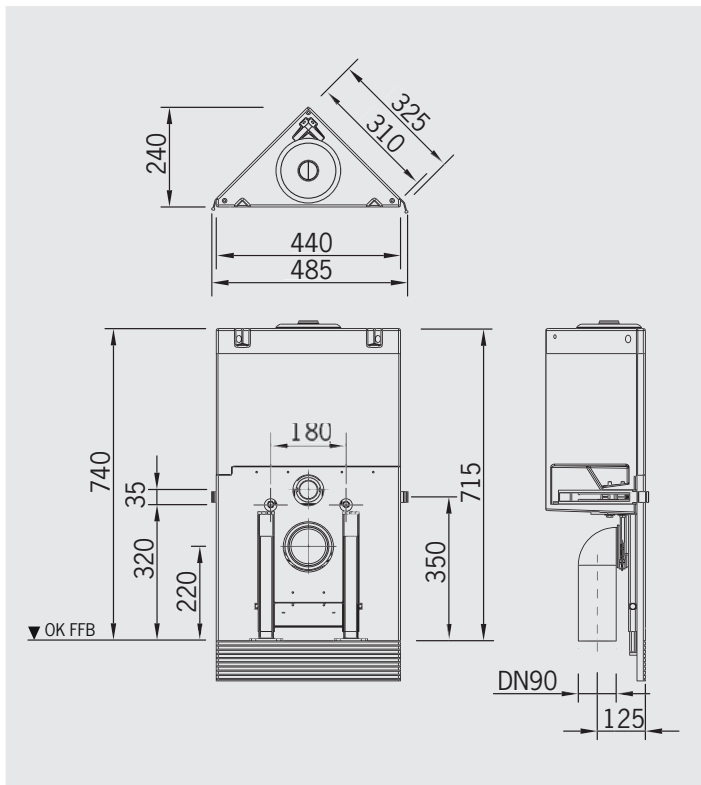

↕ nur 74 cm hoch!

↕ extrem niedrig!

■ Eck-WC-Stein 74 cm hoch für Betätigungstaste Classic 150 von Grumbach, Betätigung von oben

Art.-Nr. 1374

615,- €

Höhe 74 cm, Tiefe 24 cm, **Diagonale 44 cm**

Mit 2-Mengen-Spültechnik und komplett bestückt für wandhängendes WC:

- 4-fache Justiereinrichtung
- Befestigungsmaterial (für die Ecke/für eine **einseitige** Wandbefestigung)
- Schallschutzset
- höhenverstellbare Füße (bis 15 cm)
- Montagerraumabdeckung unten
- eingeformter Spülkasten (Innentteile von Geberit®) inkl. Spülkasten-Bauschutz
- Bauschutzstopfen
- Meterriss/Markierung bei 0,5 m
- WC-Anschlussset Ø 90 mm
- WC-Befestigungssatz
- WC-Anschlussgarnitur (90°-Bogen aus PE Ø 90/90 und PE-Übergangsstück Ø 90/110 mm)
- Betätigung von oben
- mit Betätigungstaste Classic 150 »Chrom«, Druckknopf in matt chrom, Rosette in glänzend chrom (Material: Aluminium)

Anwendungsbeispiel: Eck-WC-Stein 74 cm hoch, verkleidet mit Grumbach Dekorplatten in grau, siehe auch Seite 14.

Technische Daten Eck-WC-Steine

Justierbereich Höhe:	0–150 mm
Justierbereich Wand:	0–20 mm
2-Mengen-Spültechnik (einstellbar):	
Werkseinstellung:	4/6 l
kleine Spülmenge:	3–4 l
große Spülmenge:	6 l
Wasseranschluss:	1/2" Innengewinde
Abfluss:	90°-PE-Bogen Ø 90/90 mm und PE-Übergangsstück Ø 90/110 mm