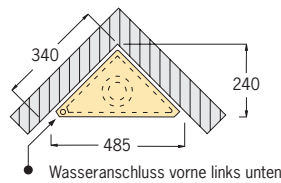

↕ nur 74 cm hoch!

↕ extrem niedrig!

■ Eck-WC-Stein 74 cm hoch für Betätigungstaste Classic 150 von Grumbach, Betätigung von oben

Art.-Nr. 1374

615,- €

Höhe 74 cm, Tiefe 24 cm, **Diagonale 44 cm**

Mit 2-Mengen-Spültechnik und komplett bestückt für wandhängendes WC:

- 4-fache Justiereinrichtung
- Befestigungsmaterial (für die Ecke/für eine **einseitige** Wandbefestigung)
- Schallschutzset
- höhenverstellbare Füße (bis 15 cm)
- Montagerraumabdeckung unten
- eingeformter Spülkasten (Innentteile von Geberit®) inkl. Spülkasten-Bauschutz
- Bauschutzstopfen
- Meterriss/Markierung bei 0,5 m
- WC-Anschlussset Ø 90 mm
- WC-Befestigungssatz
- WC-Anschlussgarnitur (90°-Bogen aus PE Ø 90/90 und PE-Übergangsstück Ø 90/110 mm)
- Betätigung von oben
- mit Betätigungstaste Classic 150 »Chrom«, Druckknopf in matt chrom, Rosette in glänzend chrom (Material: Aluminium)

Anwendungsbeispiel: Eck-WC-Stein 74 cm hoch, verkleidet mit Grumbach Dekorplatten in grau, siehe auch Seite 14.

Technische Daten Eck-WC-Steine

Justierbereich Höhe:	0–150 mm
Justierbereich Wand:	0–20 mm
2-Mengen-Spültechnik (einstellbar):	
Werkseinstellung:	4/6 l
kleine Spülmenge:	3–4 l
große Spülmenge:	6 l
Wasseranschluss:	1/2" Innengewinde
Abfluss:	90°-PE-Bogen Ø 90/90 mm und PE-Übergangsstück Ø 90/110 mm