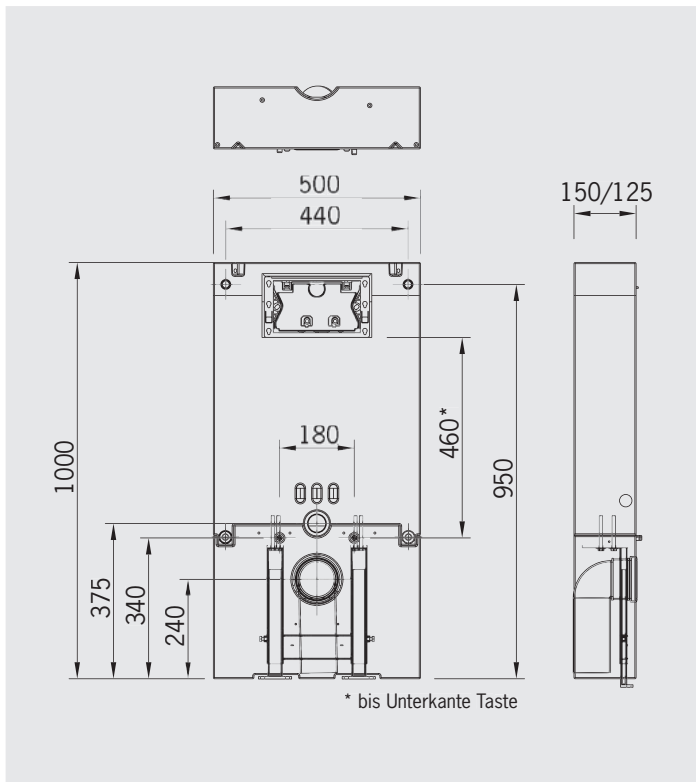

nur 12,5 bzw. 15 cm tief!

Bauhöhe 100 cm

■ WC-Stein 100 cm hoch für Betätigungsplatten »Sigma 01/10/20/21/30/50« (Geberit®)

■ WC-Stein 100 cm

Art.-Nr. 1402.N 370,- €

Höhe 100 cm, Breite 50 cm, Tiefe 15 cm

Art.-Nr. 1402.N.V 410,- €

Höhe 100 cm, **Breite 55 cm**, Tiefe 15 cm

als **verstärkte Ausführung** zum Einbau in Ständerwände

■ WC-Stein 100 cm

Art. 1402.N.125 375,- €

Höhe 100 cm, Breite 50 cm, **Tiefe 12,5 cm**

Art. 1402.N.V.125 415,- €

Höhe 100 cm, **Breite 55 cm**, **Tiefe 12,5 cm**

als **verstärkte Ausführung** zum Einbau in Ständerwände

Mit 2-Mengen-Spültechnik und komplett bestückt für wandhängendes WC:

- mit 4-fach-Justiereinrichtung
- zum Vorschrauben oder Einmauern (seitl. Mörtelnuten)
- mit Befestigungsmaterial
- Schallschutzset
- Meterriss/Markierung bei 0,5 m
- höhenverstellbare Füße (bis 15 cm)
- Eckventil 1/2"
- U-förmige Montageraumabdeckung unten
- eingeformter Spülkasten
- WC-Anschlussset \varnothing 90 mm
- WC-Befestigungssatz
- WC-Anschlussgarnitur (PE-90°-Bogen \varnothing 90/90 und PE-Übergangsstück \varnothing 90/110 mm)
- Bauschutzstopfen
- Betätigung von vorne
- ohne Betätigungsplatte
- Vorrichtung für Dusch-WCs auf Anfrage und gegen Mehrpreis möglich

Grumbach WC-Steine: montagefertig vorgefertigt für Einbau und Anschluss.

Beispiel: WC-Stein 100 cm hoch mit Dekorplatten in weiß verkleidet, Betätigungsplatte »Sigma01«