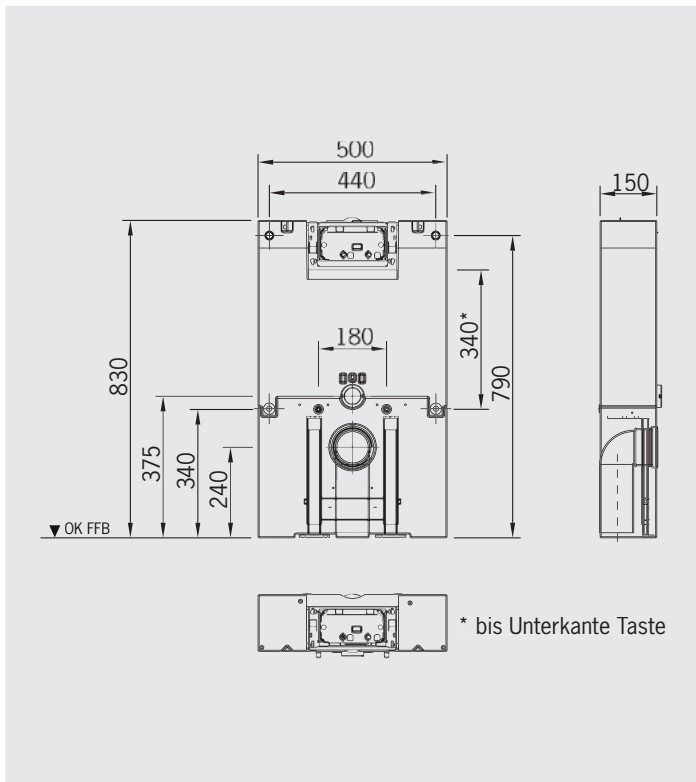

↕ Bauhöhe 83 cm

■ **WC-Stein 83 cm hoch für Betätigungsplatten »Omega« von Geberit®, Betätigung von vorne bzw. von oben**

Art.-Nr. 1404.III

465,- €

Höhe 83 cm, Breite 50 cm, Tiefe 15 cm

Mit 2-Mengen-Spültechnik und komplett bestückt für wandhängendes WC:

- mit 4-fach-Justiereinrichtung
- zum Vorschrauben oder Einmauern (seitl. Mörtelnuten)
- mit Befestigungsmaterial
- Schallschutzset
- Meterriss bzw. Markierung bei 0,5 m
- höhenverstellbare FüÙe (bis 15 cm)
- U-förmige Montageabdeckung unten
- eingeformter Spülkasten
- Spülmenge max. 6 Liter
- Eckventil 1/2"
- WC-Anschlussset Ø 90 mm
- WC-Befestigungssatz
- WC-Anschlussgarnitur (PE-90°-Bogen Ø 90/90 und PE-Übergangsstück Ø 90/110 mm)
- Bauschutzstopfen
- Betätigung von vorne bzw. von oben
- ohne Betätigungsplatte
- Vorrichtung für Dusch-WCs auf Anfrage und gegen Mehrpreis möglich
- für Betätigungsplatten »Omega« von Geberit®

Omega 20

Omega 30

- **Hinweis:** Bei Verwendung der Betätigungsplatte »Omega 60« ist eine Beplankung des Bausteins mit mindestens 24 mm Stärke erforderlich, bei Betätigung von oben mit mindestens 28 mm!