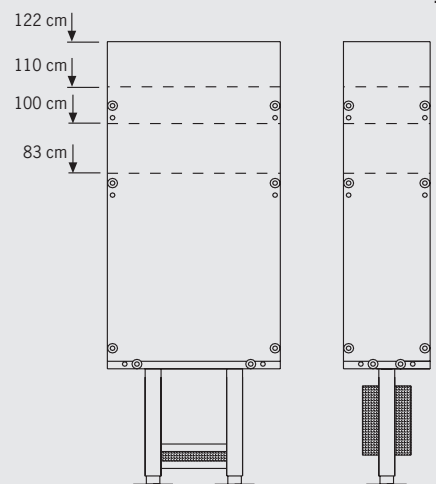

Grumbach-Leer-Steine sind in 4 Höhen lieferbar

Doppel- und Einfachfüße zum Befestigen der Montageraumabdeckung.