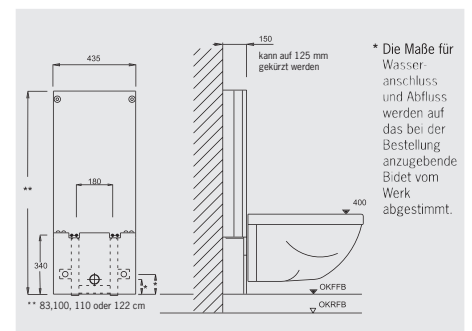

* Die Maße für Wasseranschluss und Abfluss werden auf das bei der Bestellung anzugebende Bidet vom Werk abgestimmt.