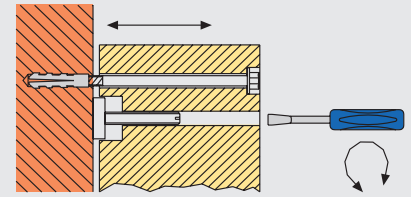

Justiervorrichtung: