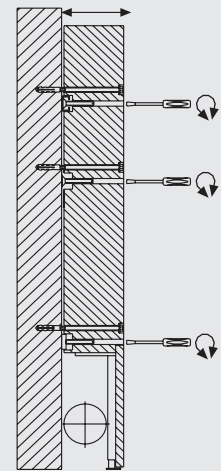

Justiervorrichtung: