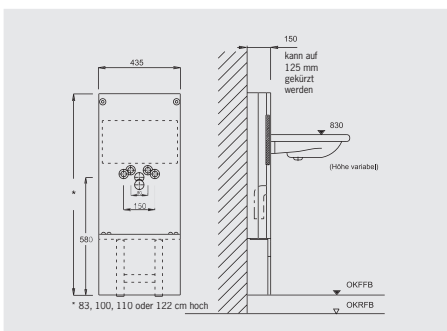

* Die Maße für Wasseranschluss und Abfluss werden auf das bei der Bestellung anzugebende Bidet vom Werk abgestimmt.