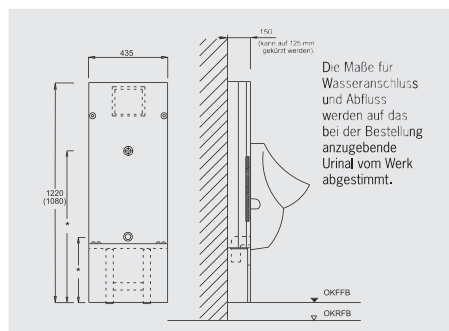

* Die Maße für Wasseranschluss und Abfluss werden auf das bei der Bestellung anzugebende Bidet vom Werk abgestimmt.