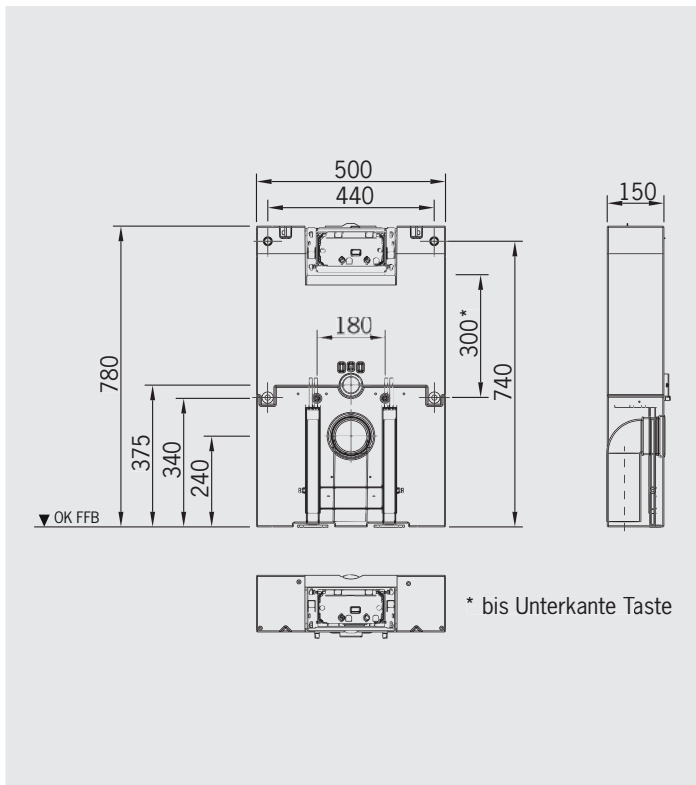

↑↓ nur 78 cm hoch!

■ **WC-Stein 78 cm hoch für Betätigungsplatten »Omega« von Geberit®, Betätigung von vorne bzw. von oben**

Art.-Nr. 1478.N

445,- €

Höhe 78 cm, Breite 50 cm, Tiefe 15 cm

Ideal geeignet für besonders niedrige Bauhöhenanforderungen wie zum Beispiel bei Dachschrägen, Fensterbänken oder einer Integration unter Waschplatzabdeckungen!

Mit 2-Mengen-Spültechnik und komplett bestückt für wandhängendes WC:

- mit 4-fach-Justiereinrichtung
- zum Vorschrauben oder Einmauern (seitl. Mörtelnuten)
- mit Befestigungsmaterial
- Schallschutzset
- Meterriss bzw. Markierung bei 0,5 m
- höhenverstellbare FüÙe (bis 15 cm)
- U-förmige Montageraumabdeckung unten
- eingeformter Spülkasten
- Spülmenge max. 6 Liter
- Eckventil 1/2"
- WC-Anschlussset Ø 90 mm
- WC-Befestigungssatz
- WC-Anschlussgarnitur (PE-90°-Bogen Ø 90/90 und PE-Übergangsstück Ø 90/110 mm)
- Bauschutzstopfen
- Betätigung von vorne bzw. von oben
- ohne Betätigungsplatte
- Vorrichtung für Dusch-WCs auf Anfrage und gegen Mehrpreis möglich
- für Betätigungsplatten »Omega« von Geberit®

Sanitärbausteine

Omega 20

Omega 30

- **Hinweis:** Bei Verwendung der Betätigungsplatte »Omega 60« ist eine Beplankung des Bausteins mit mindestens 24 mm Stärke erforderlich, bei Betätigung von oben mit mindestens 28 mm!