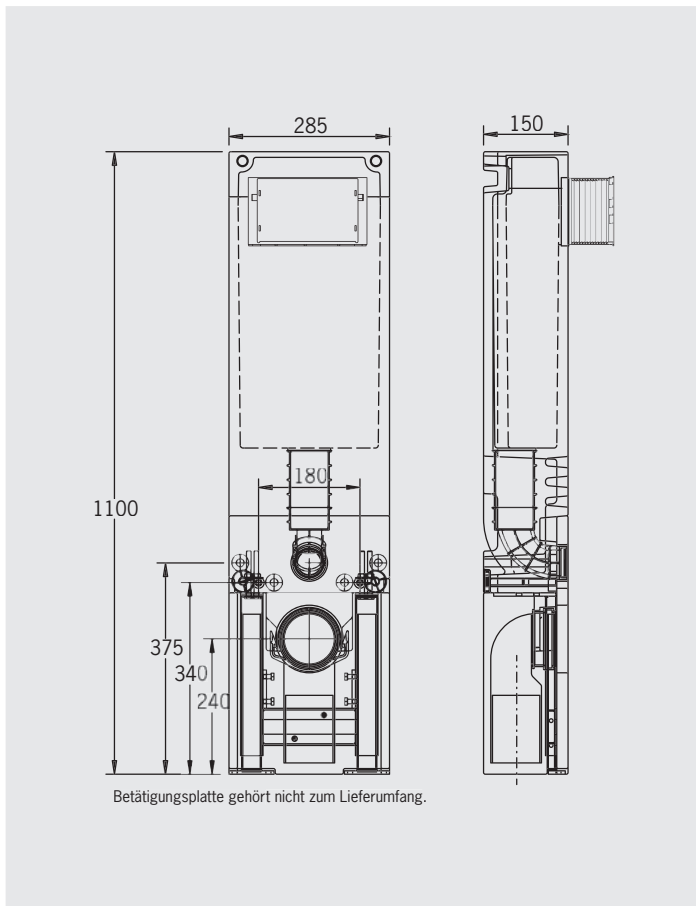

### ■ WC-Stein 28,5 cm schmal SLIM-BLOCK

Art.-Nr. 1702

415,- €

Höhe 110 cm, Breite 28,5 cm, Tiefe 15 cm

### ■ WC-Stein 34 cm schmal SLIM-BLOCK

Art.-Nr. 1702.S

455,- €

Höhe 110 cm, Breite 34 cm, Tiefe 15 cm

- **verstärkte Ausführung** zum Einbau in Ständerwände

#### Mit 2-Mengen-Spültechnik und komplett bestückt für wandhängendes WC:

- zum Vorschrauben oder Einmauern
- mit Befestigungsmaterial
- Schallschutzset
- Meterriss/Markierung
- höhenverstellbare Füße (bis 15 cm)
- Eckventil 1/2"
- U-förmige Montageabdeckung unten
- eingeformter Spülkasten
- WC-Anschlussset Ø 90 mm
- WC-Befestigungssatz
- WC-Anschlussgarnitur (PE-90°-Bogen Ø 90/90 und PE-Übergangsstück Ø 90/110 mm)
- Bauschutzstopfen
- Betätigung von vorne
- ohne Betätigungsplatte

Vorwandinstallation mit nur 15 cm Tiefe, direkt neben dem Fallstrang

„Komplett-Einbau“ oder „Halb-Einbau“ in sehr schmale Leichtbauwände mittels der verstärkten Varianten (Art.Nr. 1702.S) möglich.