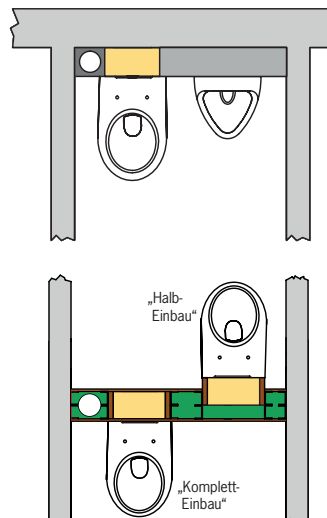

### ■ WC-Stein 34 cm schmal SLIM-BLOCK

Art.-Nr. 1702.S

455,- €

Höhe 110 cm, Breite 34 cm, Tiefe 15 cm

- **verstärkte Ausführung** zum Einbau in Ständerwände

#### Mit 2-Mengen-Spültechnik und komplett bestückt für wandhängendes WC:

- zum Vorschrauben oder Einmauern
- mit Befestigungsmaterial
- Schallschutzset
- Meterriss/Markierung
- höhenverstellbare Füße (bis 15 cm)
- Eckventil 1/2"
- U-förmige Montageabdeckung unten
- eingeformter Spülkasten
- WC-Anschlussset Ø 90 mm
- WC-Befestigungssatz
- WC-Anschlussgarnitur (PE-90°-Bogen Ø 90/90 und PE-Übergangsstück Ø 90/110 mm)
- Bauschutzstopfen
- Betätigung von vorne
- ohne Betätigungsplatte

#### ■ Betätigungsplatten für Grumbach WC-Steine

Sigma 01

Sigma 10

Sigma 20/21

Sigma 50

Sigma 30

Sigma 30 Spül-Stop-Spülung

Mambo

Vorwandinstallation mit nur 15 cm Tiefe, direkt neben dem Fallstrang

„Komplett-Einbau“ oder „Halb-Einbau“ in sehr schmale Leichtbauwände mittels der verstärkten Varianten (Art.Nr. 1702.S) möglich.