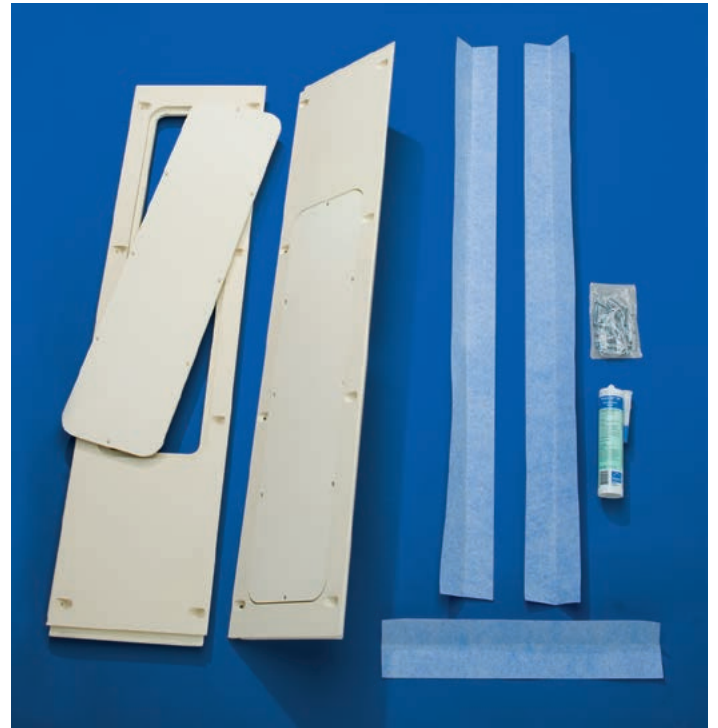

- Fertigelemente zum Bau bodengleicher Duschen
- aus extra stabilem und hoch verdichtetem PUR-Integral-Hartschaum
- direkt zu befliesen

■ Eck-Installationsplatte aus PUR, für Duscharmaturen

■ Eck-Installationsplatte aus PUR für Duscharmaturen

Art.-Nr. 1833

195,- €

- passend zu allen Grumbach Eck-Duschbodenelementen
- aus hochwertigem, FCKW-freiem, Polyurethan-Integral-Hartschaum (PUR)
- wärme- und schwitzwassergedämmt
- zum direkten Befliesen (verfliesungsfertig!)
- 2-teilig (zusammengefügt raumhoch). **Bitte bei der Bestellung die gewünschte Höhe angeben (max. Höhe 250 cm).**
- mit absolut wasserdichter Abdichtungsfolie für sicheren Wandanschluss
- mit Dichtungsbahnkleber 300 ml Kartusche (Art.-Nr. 1898)
- mit 2 großen Revisionsöffnungen für einen einfachen Anschluss und leichten Zugang zur Wasser- und Abwasserinstallation
- mit 2 Wanddurchführungen 1/2" für Auf-Putz-Armaturen oder mit eingebautem Rohbauset für Unter-Putz-Armaturen nach Kundenwunsch gegen Mehrpreis lieferbar
- mit Befestigungsmaterial

Kleiner Einsatz – große Wirkung!

■ Einfache Montage:

Einschlitzeln der Wasserleitungen in die Wand entfällt!

■ Bessere Optik und besserer Schallschutz

durch Eck-Vorwandmontage.

■ Maximales Duschvergnügen durch »diagonales Duschen«!