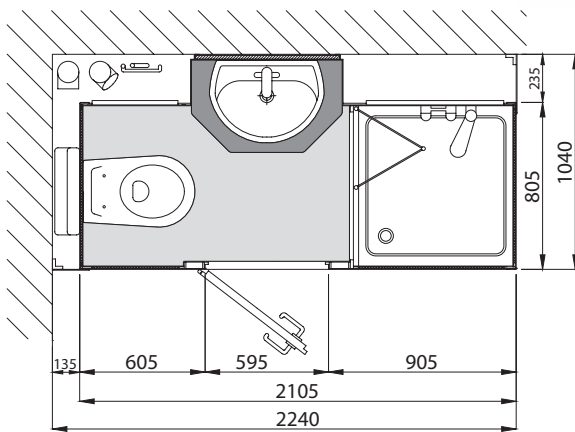

Scannen Sie den QR-Code und sehen Sie sich das **Montagevideo** zum Fertigbad BASIS an.

Fertigbäder von Grumbach lassen sich vor Ort problemlos nach dem Baukastenprinzip aufbauen.

■ Fertigbad Basis

Allgemeine Beschreibung

- Korpus mit Elementen in Leichtbauweise (niedriges Gewicht!)
- Wände, Decke und Eingangstür aus hochwertigem Vollkunststoff (PS)
- Kabinenfarbe: weiß
- Bodenbelag aus PVC
- Wasserfeste, weiße Eingangstür aus PS mit Belüftungsgitter, Türschloss mit Besetztanzeige und zwei Kleiderhaken
- Lichtschalter außen neben der Eingangstür mit Kontrollleuchte
- Bodenteil in Sandwichbauweise mit beidseitiger, starker Deckschicht und XPS-Hartschaumkern
- das Bodenteil ist mit einem 1,5 cm hohen Rand versehen und bildet so eine Wanne
- Bodenteil mit Stellfüßen zum einfachen Ausrichten
- Bewässerungsleitungen aus Kunststoff, bis zum Montageschacht vorgefertigt
- Entwässerungsleitungen aus HT-Rohr, bis zum Montageschacht vorgefertigt
- mit Revision zum Anschlussschacht
- Beleuchtung erfolgt durch Deckenstrahler (4 Stück)
- das Material für die Elektroinstallation ist beigegefügt
- Vorrichtung für einen Entlüftungsanschluss DN 100
- zwei flexible Anschlussschläuche, 1 m lang, 3/4" x 1/2" für den Kalt- und Warmwasseranschluss
- zwei Blenden aus Vollkunststoff für die Wandverkleidung gehören zum Lieferumfang
- Die Fertigbad-Einstieghöhe beträgt nur ca. 8 cm