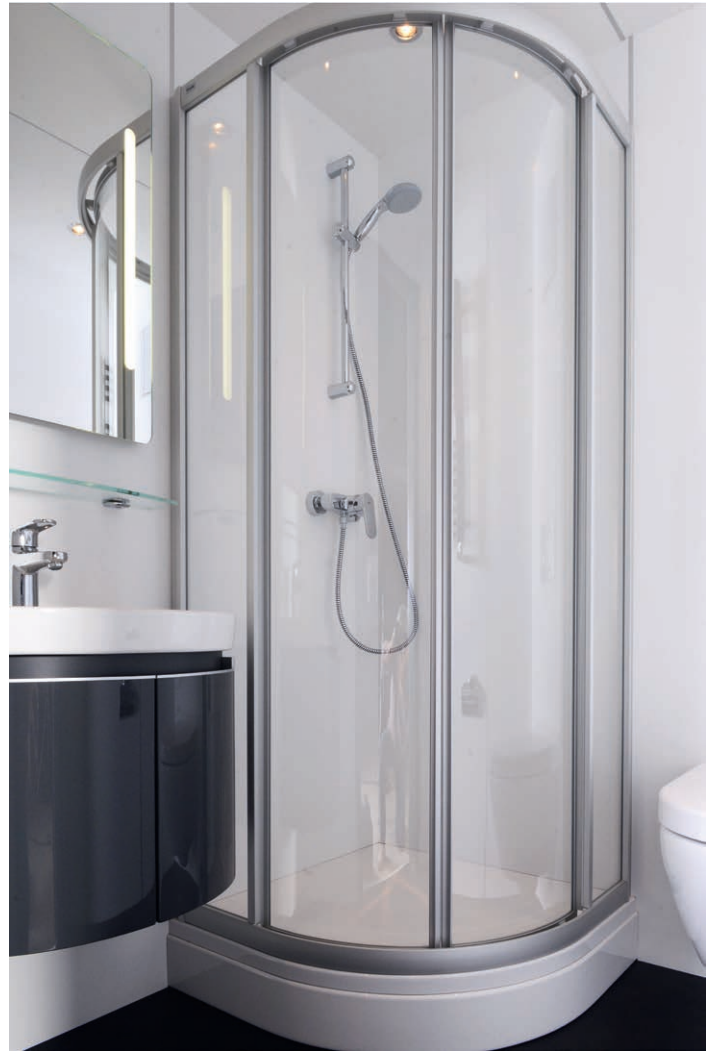

Abbildung zeigt Sonderausstattung