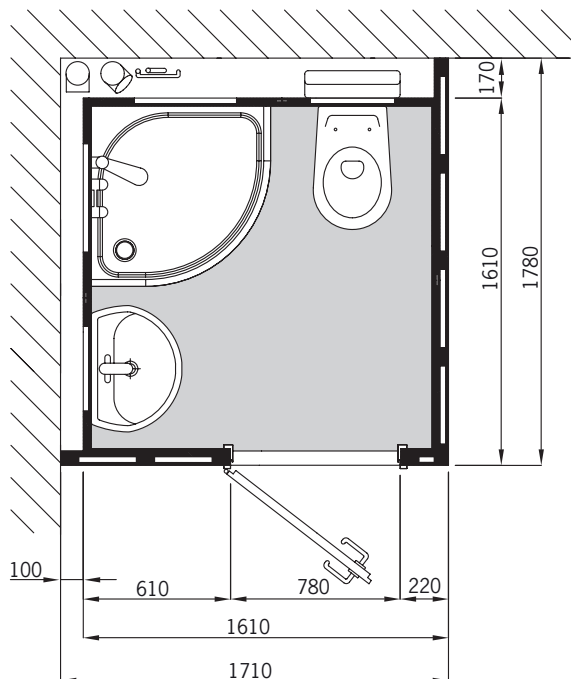

Fertigbad INDIVIDUAL Typ I

komplett und hochwertig eingerichtetes Fertigbad mit Viertelkreis-dusche, wandhängendem Keramik-WC und Porzellanwaschtisch; passend für die rechte oder linke Raumecke bei etwa quadratischem Grundriss.

Auch erhältlich als **Fertigbad INDIVIDUAL Typ II** mit schmalem, rechteckigem Grundriss; dann mit quadratischer Dusche.

Fertigbad Individual Typ I, Modell 60.RSL

Weitere Modellvarianten siehe Seite 84.

Ausstattung und Inneneinrichtung Fertigbad INDIVIDUAL (Typ I+II)

Inneneinrichtung WC-Bereich (WC)

- Keramik-WC, wandhängend
- Toilettensitz mit Deckel, Farbe weiß
- UP-Spülkasten mit Betätigungsplatte »Sigma 01«, Fabrikat GEBERIT®
- Papierrollenhalter in Chrom

Inneneinrichtung Waschtischbereich (WT)

- Porzellanwaschtisch 55 x 43 cm, weiß
- Flaschensiphon, Eckventile und Ablauf in Chrom
- Verchromte Einhebelmischbatterie mit Keramikdichtscheiben
- Ablage aus Porzellan
- Kristallspiegel 60 x 80 cm
- Feuchtraumelektrosteckdose
- 2 Handtuchhaken und 1 Handtuchstange

Inneneinrichtung Duschbereich (DU)

- Duschwanne 80 x 80 cm (Viertelkreis bei Typ I) aus Acryl, weiß, Einstiegshöhe ca. 21 cm
- Duschwanne 90 x 90 cm bei Typ II
- Verchromte Einhebelmischbatterie mit Keramikdichtscheiben
- Brausegarnitur, Markenfabrikat, verchromt, inklusive Seifenschale
- Hochwertige Echtglas Schiebetür