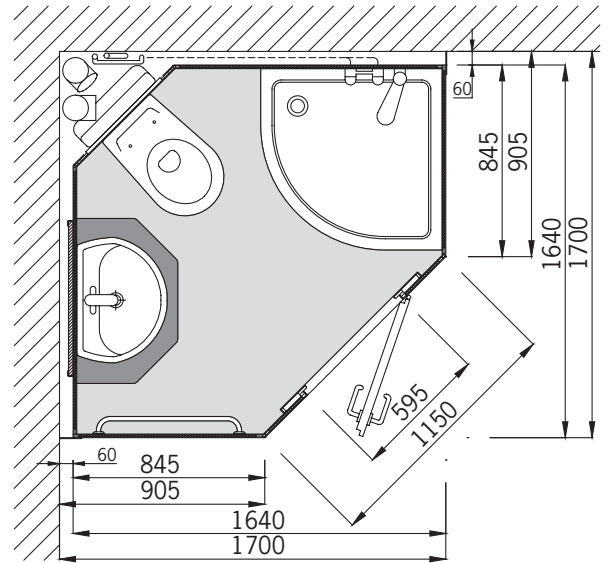

■ Fertigbad UNIVERSAL

Allgemeine Beschreibung

- Korpus mit Elementen in Leichtbauweise (niedriges Gewicht!)
- Wände, Decke und Eingangstür aus hochwertigem Vollkunststoff (PS)
- Kabinenfarbe: weiß
- Bodenbelag aus PVC
- Wasserfeste, weiße Eingangstür aus PS mit Belüftungsgitter, Türschloss mit Besetztanzeige und zwei Kleiderhaken
- Lichtschalter außen neben der Eingangstür mit Kontrollleuchte
- Bodenteil in Sandwichbauweise mit beidseitiger, starker Deckschicht und XPS-Hartschaumkern
- das Bodenteil ist mit einem 1,5 cm hohen Rand versehen und bildet so eine Wanne
- Bodenteil mit Stellfüßen zum einfachen Ausrichten
- Bewässerungsleitungen aus Kunststoff, bis zum Montageschacht vorgerichtet
- Entwässerungsleitungen aus HT-Rohr, bis zum Montageschacht vorgerichtet
- mit Revision zum Anschlussschacht
- Beleuchtung erfolgt durch Deckenstrahler (3 Stück)
- das Material für die Elektroinstallation ist beigelegt
- Vorrichtung für einen Entlüftungsanschluss DN 100
- zwei flexible Anschlussschläuche, 1 m lang, 3/4" x 1/2" für den Kalt- und Warmwasseranschluss
- zwei Blenden aus Vollkunststoff für die Wandverkleidung gehören zum Lieferumfang
- Die Fertigbad-Einstieghöhe beträgt nur ca. 8 cm

Inneneinrichtung Waschtischbereich (WT)

- Porzellanwaschtisch 55 x 43 cm in weiß,
Flaschensiphon, Eckventile und Ablauf in
chrom
- Verchromte Einhebelmischbatterie mit
Keramikdichtscheiben
- Ablage aus Vollkunststoff
- Kristallspiegel 120 x 80 cm
- Feuchtraumelektrosteckdose
- 2 Handtuchhaken und 1 Handtuchstange
in chrom
- mit WT-Unterschrank
- optional mit elektrischem
Handtuchheizkörper

Inneneinrichtung Duschbereich (DU)

- Viertelkreis-Duschwanne 80 x 80 cm
aus Acryl, Farbe: weiß,
Einstieghöhe ca. 20 cm
- Verchromte Einhebelmischbatterie mit
Keramikdichtscheiben.
- Brausegarnitur, Markenfabrikat, ver-
chromt, inklusive Seifenschale
- Hochwertige Eloxal-Echtglas Schiebetür