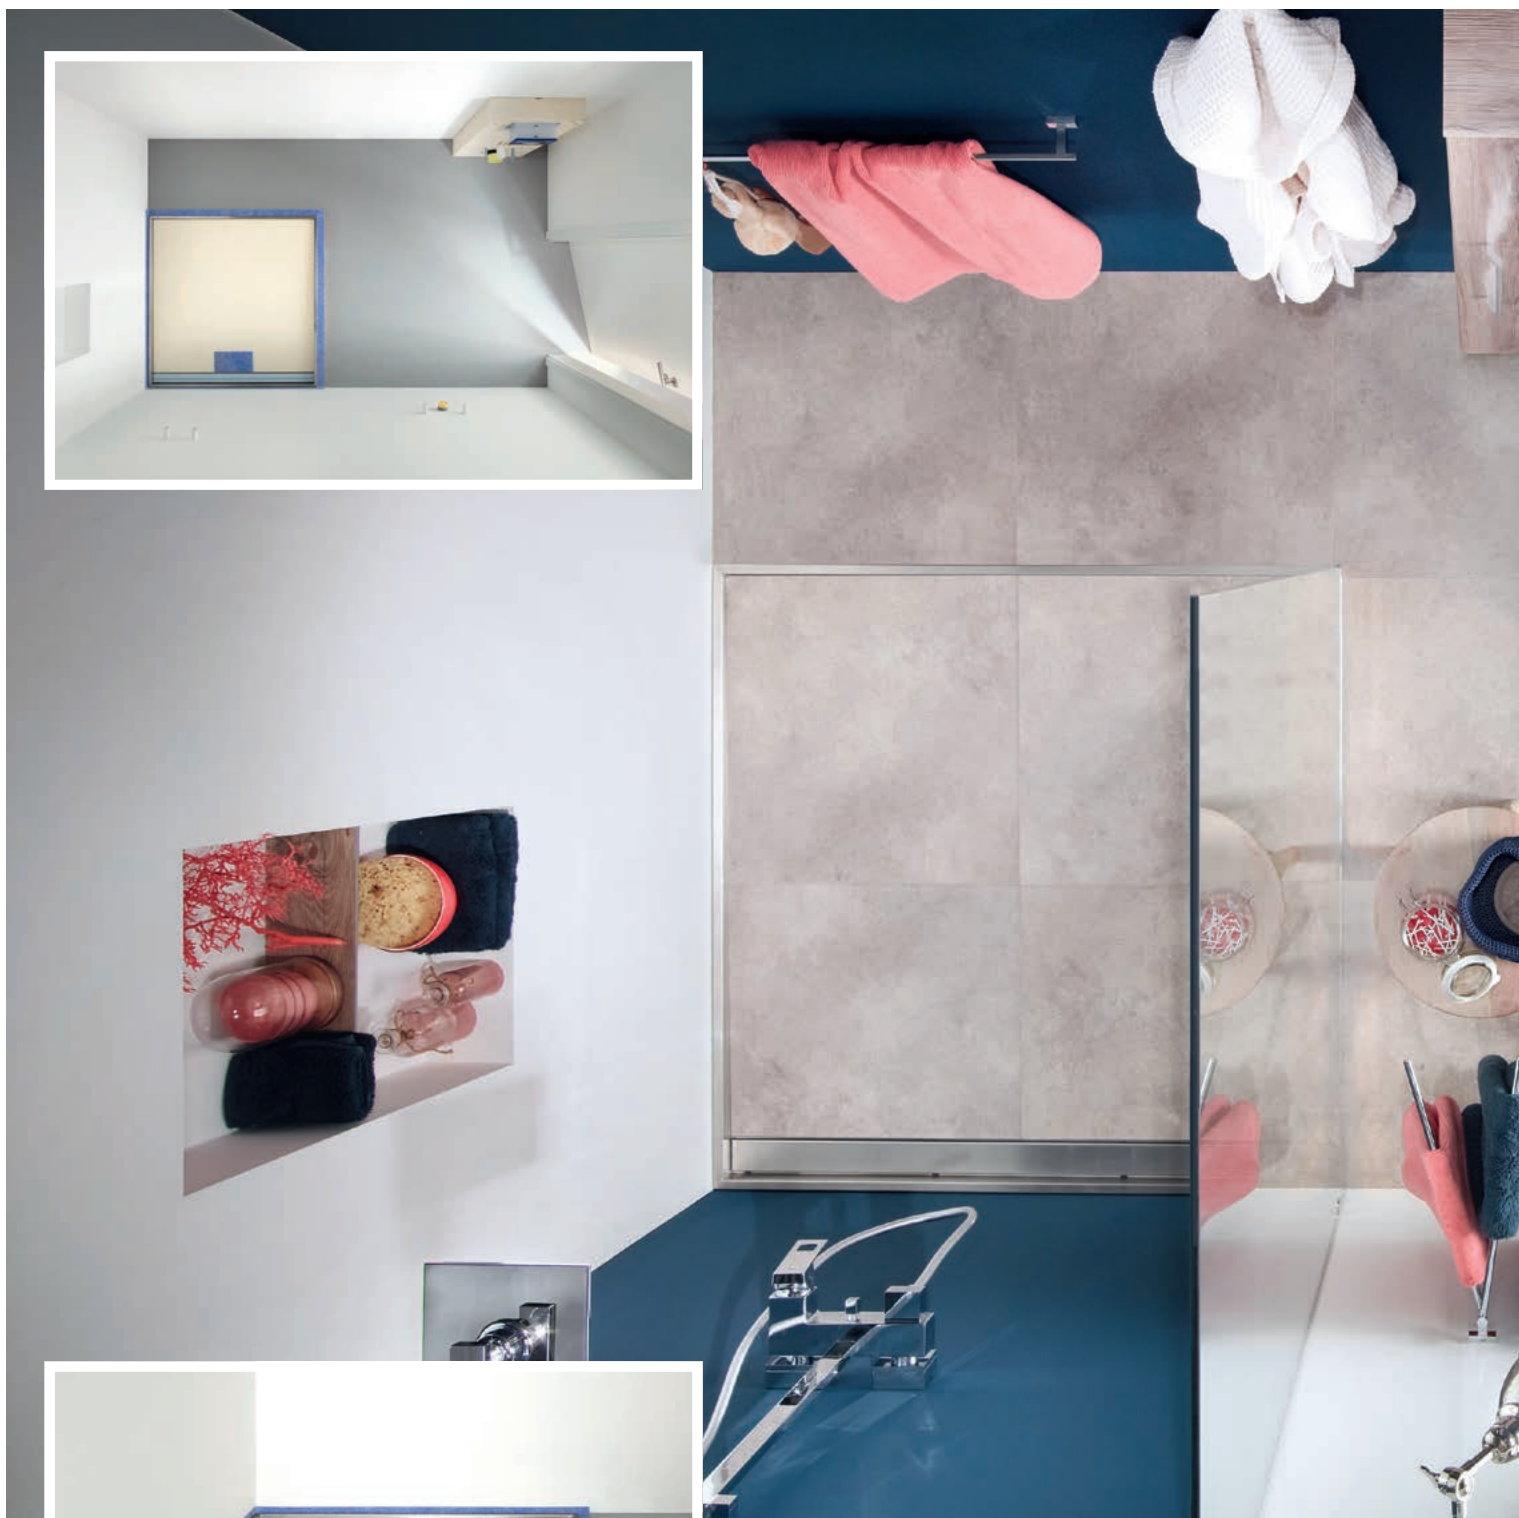

■ Standard-Bad

Das **Duschbodenelement aus PUR 120x120 cm mit Rinnenentwässerung und höhenverstellbarer Seitenblende** (Art.-Nr. 1821) ermöglicht eine Badgestaltung mit großzügigem, bodengleichem Duschbereich. Die wannenartige Ausbildung des Duschbodens ist absolut wasserdicht und ermöglicht mit der verstellbaren Seitenblende die Anpassung an unterschiedliche Belaghöhen.

Wenn es gut aussieht im Bad, steckt oft ein Grumbach-Sanitärprodukt dahinter.

Mit Grumbach Sanitärbausteinen gelingt eine schnelle und einfache Vorwandinstallation. Der **Grumbach WC-Stein 100 cm hoch** (Art.-Nr. 1402.N) ist ein Modell aus der Reihe der Vorwandinstallationselemente von Grumbach. WC-Steine gibt es in Höhen von 78 bis 110 cm und unterschiedlichen Tiefen. In diesem Beispiel ist er mit Dekorplatten in weiß verkleidet und mit der Betätigungsplatte Sigma 20 von Geberit® ausgestattet.

■ Schlauchbad 90 cm breit

Sogar ein nur 90 cm breites »Schlauchbad« kann mit den innovativen Grumbach Sanitärprodukten vernünftig gestaltet werden. Mit dem **Duschbo-**
denelement aus PUR mit Rinnenentwässerung und höhenverstellbarer
Seitenblende wird die Raumbreite für eine bodengleiche Dusche genutzt.

Der **Grumbach SLIM-Block im 15°-Komplettset** sorgt für eine nie dagewesene, stabile und raumsparende WC-Installation. Der **Grumbach Waschtisch-Stein** kann wie hier auf nur 12,5 cm Tiefe reduziert werden und schmiegt sich eng an die Wand. Ein vollwertiges Bad mit nur 90 cm Breite!