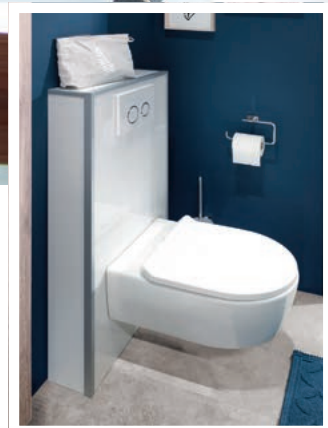

■ Standard-Bad

Das **Duschbodenelement aus PUR 120x120 cm mit Rinnenentwässerung und höhenverstellbarer Seitenblende** (Art.-Nr. 1821) ermöglicht eine Badgestaltung mit großzügigem, bodengleichem Duschbereich. Die wannenartige Ausbildung des Duschbodens ist absolut wasserdicht und ermöglicht mit der verstellbaren Seitenblende die Anpassung an unterschiedliche Belaghöhen.

Wenn es gut aussieht im Bad, steckt oft ein Grumbach-Sanitärprodukt dahinter.

Mit Grumbach Sanitärbausteinen gelingt eine schnelle und einfache Vorwandinstallation. Der **Grumbach WC-Stein 100 cm hoch** (Art.-Nr. 1402.N) ist ein Modell aus der Reihe der Vorwandinstallationselemente von Grumbach. WC-Steine gibt es in Höhen von 78 bis 110 cm und unterschiedlichen Tiefen. In diesem Beispiel ist er mit Dekorplatten in weiß verkleidet und mit der Betätigungsplatte Sigma 20 von Geberit® ausgestattet.

■ Schlauchbad 90 cm breit

Sogar ein nur 90 cm breites »Schlauchbad« kann mit den innovativen Grumbach Sanitärprodukten vernünftig gestaltet werden. Mit dem **Duschbo-**
denelement aus PUR mit Rinnenentwässerung und höhenverstellbarer
Seitenblende wird die Raumbreite für eine bodengleiche Dusche genutzt.

Der **Grumbach SLIM-Block im 15°-Komplettset** sorgt für eine nie dagewesene, stabile und raumsparende WC-Installation. Der **Grumbach Waschtisch-Stein** kann wie hier auf nur 12,5 cm Tiefe reduziert werden und schmiegt sich eng an die Wand. Ein vollwertiges Bad mit nur 90 cm Breite!