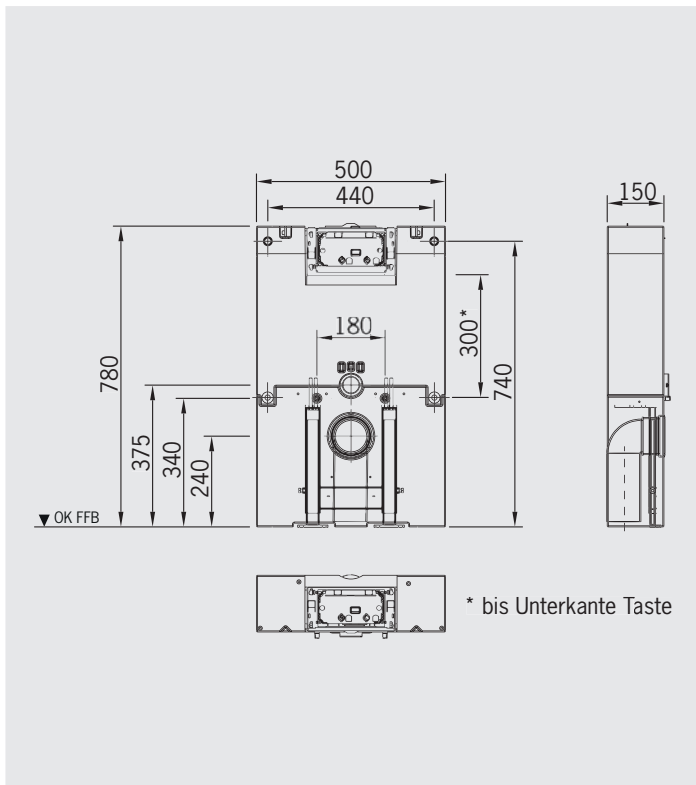

↑↓ nur 78 cm hoch!

■ **WC-Stein 78 cm hoch für Betätigungsplatten »Omega« von Geberit®, Betätigung von vorne bzw. von oben**

Art.-Nr. 1478.N

495,- €

Höhe 78 cm, Breite 50 cm, Tiefe 15 cm

Ideal geeignet für besonders niedrige Bauhöhenanforderungen wie zum Beispiel bei Dachschrägen, Fensterbänken oder einer Integration unter Waschplatzabdeckungen!

Mit 2-Mengen-Spültechnik und komplett bestückt für wandhängendes WC:

- mit 4-fach-Justiereinrichtung
- zum Vorschrauben oder Einmauern (seitl. Mörtelnuten)
- mit Befestigungsmaterial
- Schallschutzset
- Meterriss bzw. Markierung bei 0,5 m
- höhenverstellbare FüÙe (bis 15 cm)
- U-förmige Montagerraumabdeckung unten
- eingeformter Spülkasten
- Spülmenge max. 6 Liter
- Eckventil 1/2"
- WC-Anschlussset Ø 90 mm
- WC-Befestigungssatz
- WC-Anschlussgarnitur (PE-90°-Bogen Ø 90/90 und PE-Übergangsstück Ø 90/110 mm)
- Bauschutzstopfen
- Betätigung von vorne bzw. von oben
- ohne Betätigungsplatte
- Vorrichtung für Dusch-WCs auf Anfrage und gegen Mehrpreis möglich
- für Betätigungsplatten »Omega« von Geberit®

Sanitärbausteine

Omega 20

Omega 30

- **Hinweis:** Bei Verwendung der Betätigungsplatte »Omega 60« ist eine Beplankung des Bausteins mit mindestens 24 mm Stärke erforderlich, bei Betätigung von oben mit mindestens 28 mm!