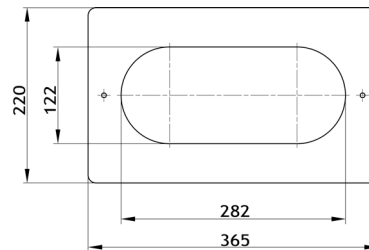

Dampfsperren-Anschlussmanschette

Preise

Art.Nr.	Bezeichnung	Preis
3436.N	Attika-Jumbo-Gully Neu!	354,-
3439.N	Adapter für Attika-Jumbo-Gully Neu!	85,-
2462.N	Fassaden-Rohrblende Neu!	88,-
2499	Dampfsperren-Anschlussmanschette Neu!	75,-