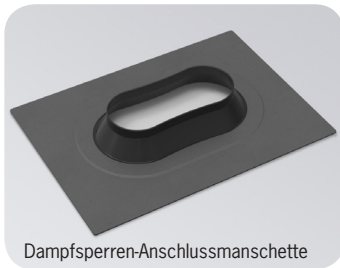

■ Attika-Jumbo-Gully **Neu!** jetzt mit längerem Stutzen

Attika-Jumbo-Gully

Einbaubeispiel

Attika-Jumbo-Gully mit Adapter im Warmdach.

Produktbeschreibung

- Der neue Attika-Jumbo-Gully verfügt über einen längeren Stutzen
- Aus hochwertigem, FCKW-freiem Polyurethan-Hart-Integralschaum (PUR)
- Mit fest angegossener Abdichtungsmanschette
- Mit Laubfanggitter aus Edelstahl

Technische Daten

Attika-Jumbo-Gully

■ Zubehör

Adapter

Dampfsperren-Anschlussmanschette

Fassaden-Rohrblende aus Edelstahl

Adapter

Fassaden-Rohrblende

Dampfsperren-Anschlussmanschette

Preise

Art.Nr.	Bezeichnung	Preis
3436.N	Attika-Jumbo-Gully Neu!	354,-
3439.N	Adapter für Attika-Jumbo-Gully Neu!	85,-
2462.N	Fassaden-Rohrblende Neu!	88,-
2499	Dampfsperren-Anschlussmanschette Neu!	75,-