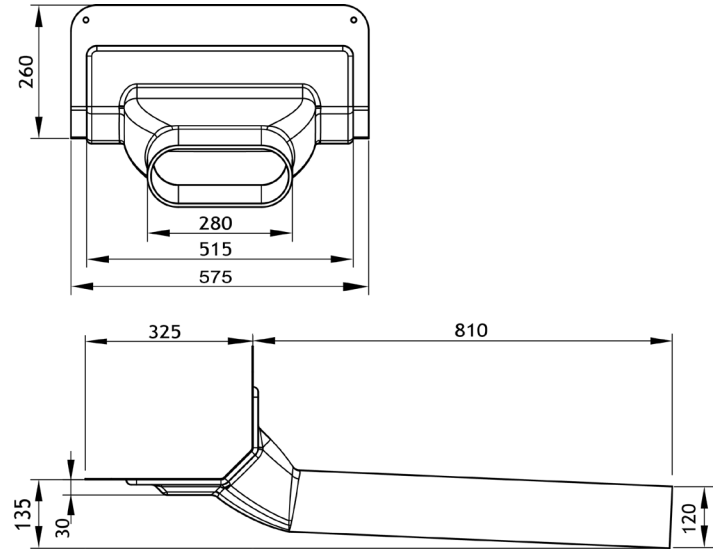

■ Attika-Jumbo-Gully **Neu!** jetzt mit längerem Stutzen

Attika-Jumbo-Gully

Einbaubeispiel

Attika-Jumbo-Gully mit Adapter im Warmdach.

Produktbeschreibung

- Der neue Attika-Jumbo-Gully verfügt über einen längeren Stutzen
- Aus hochwertigem, FCKW-freiem Polyurethan-Hart-Integralschaum (PUR)
- Mit fest angegossener Abdichtungsmanschette
- Mit Laubfanggitter aus Edelstahl

Technische Daten

Attika-Jumbo-Gully

■ Zubehör

Adapter

Dampfsperren-Anschlussmanschette

Fassaden-Rohrblende aus Edelstahl

Adapter

Fassaden-Rohrblende