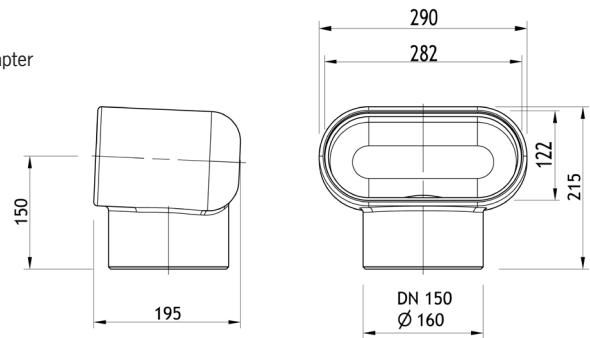

Technische Daten

Attika-Jumbo-Gully

■ Zubehör

Adapter

Dampfsperren-Anschlussmanschette

Fassaden-Rohrblende aus Edelstahl

Adapter

Fassaden-Rohrblende