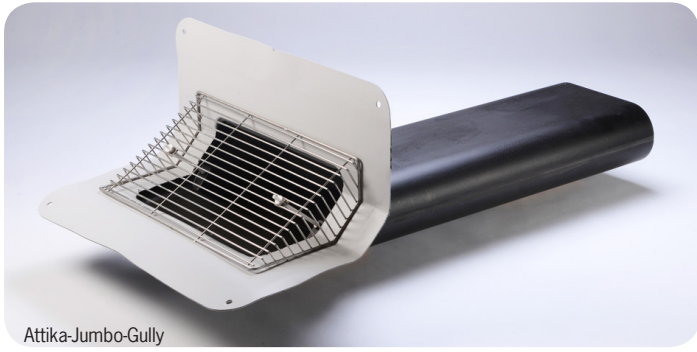

■ Attika-Jumbo-Gully **Neu!** jetzt mit längerem Stutzen

Attika-Jumbo-Gully

Einbaubeispiel

Attika-Jumbo-Gully mit Adapter im Warmdach.

Produktbeschreibung

- Der neue Attika-Jumbo-Gully verfügt über einen längeren Stutzen
- Aus hochwertigem, FCKW-freiem Polyurethan-Hart-Integralschaum (PUR)
- Mit fest angegossener Abdichtungsmanschette
- Mit Laubfanggitter aus Edelstahl

Technische Daten

Attika-Jumbo-Gully

■ Zubehör

Adapter

Dampfsperren-Anschlussmanschette

Fassaden-Rohrblende aus Edelstahl

Adapter

Fassaden-Rohrblende

Dampfsperren-Anschlussmanschette

Preise

Art.Nr.	Bezeichnung	Preis
3436.N	Attika-Jumbo-Gully Neu!	354,-
3439.N	Adapter für Attika-Jumbo-Gully Neu!	85,-
2462.N	Fassaden-Rohrblende Neu!	88,-
2499	Dampfsperren-Anschlussmanschette Neu!	75,-