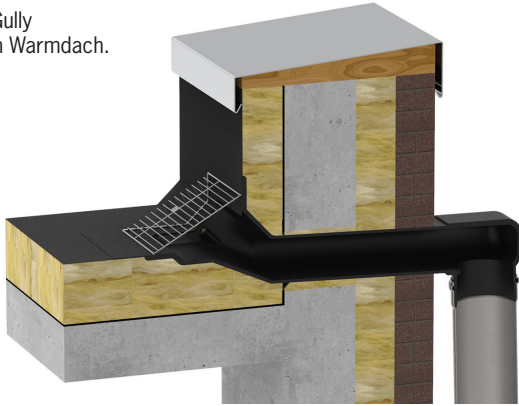

■ Attika-Jumbo-Gully **Neu!** jetzt mit längerem Stutzen

Attika-Jumbo-Gully

Einbaubeispiel

Attika-Jumbo-Gully mit Adapter im Warmdach.

Produktbeschreibung

- Der neue Attika-Jumbo-Gully verfügt über einen längeren Stutzen
- Aus hochwertigem, FCKW-freiem Polyurethan-Hart-Integralschaum (PUR)
- Mit fest angegossener Abdichtungsmanschette
- Mit Laubfanggitter aus Edelstahl

Technische Daten

Attika-Jumbo-Gully

■ Zubehör

Adapter

Dampfsperren-Anschlussmanschette

Fassaden-Rohrblende aus Edelstahl

Adapter

Fassaden-Rohrblende

Dampfsperren-Anschlussmanschette

Preise

Art.Nr.	Bezeichnung	Preis
3436.N	Attika-Jumbo-Gully Neu!	354,-
3439.N	Adapter für Attika-Jumbo-Gully Neu!	85,-
2462.N	Fassaden-Rohrblende Neu!	88,-
2499	Dampfsperren-Anschlussmanschette Neu!	75,-