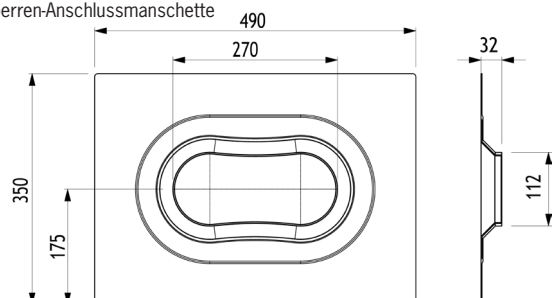

Technische Daten

Attika-Jumbo-Gully

■ Zubehör

Adapter

Dampfsperren-Anschlussmanschette

Fassaden-Rohrblende aus Edelstahl

Adapter

Fassaden-Rohrblende

Dampfsperren-Anschlussmanschette

Preise

Art.Nr.	Bezeichnung	Preis
3436.N	Attika-Jumbo-Gully Neu!	354,-
3439.N	Adapter für Attika-Jumbo-Gully Neu!	85,-
2462.N	Fassaden-Rohrblende Neu!	88,-
2499	Dampfsperren-Anschlussmanschette Neu!	75,-