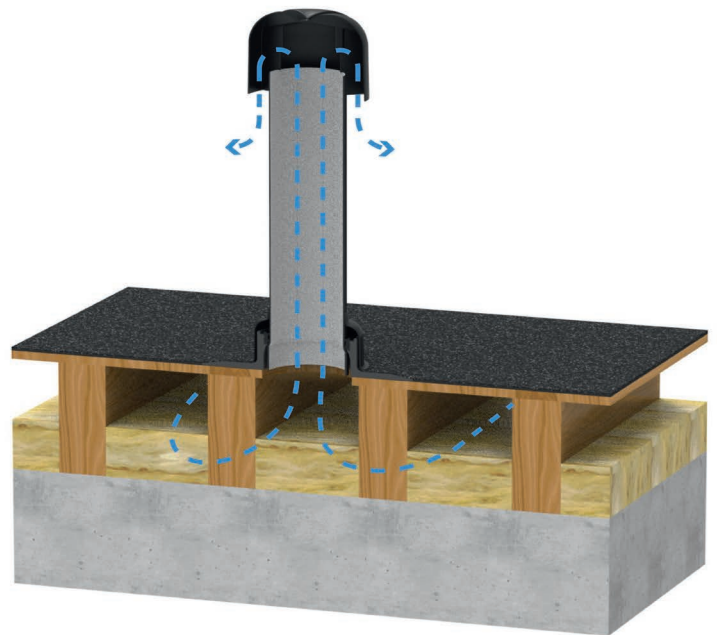

■ **Kaltdachlüfter DN 70 / DN 100/ DN 125 / DN 150**

Produktbeschreibung

- Der neue Kaltdachlüfter jetzt in den Durchmessern DN 70 / DN 100/ DN 125 / DN 150
- Aus hochwertigem, FCKW-freiem Polyurethan-Hart-Integralschaum (PUR)
- Mit fest angegossener Abdichtungsmanschette
- Zur Entlüftung eines belüfteten Dachaufbaus
- Lange Bauform zur Überwindung von z. B. Gründachaufbauten
- Beliebig kürzbar

Einbaubeispiel

Kaltdachlüfter

Technische Daten

Art.Nr.	Bezeichnung	D1	D2	A
5151	Kaltdachlüfter DN 70	DN 70 (75)	310	485
5152	Kaltdachlüfter DN 100	DN 100 (100)	300	485
5153	Kaltdachlüfter DN 125	DN 125 (125)	350	485
5156	Kaltdachlüfter DN 150	DN 150 (160)	400	500

Preise

Art.Nr.	Bezeichnung	Preis
5151	Kaltdachlüfter DN 70	95,-
5152	Kaltdachlüfter DN 100	109,-
5153	Kaltdachlüfter DN 125	119,-
5156	Kaltdachlüfter DN 150	145,-