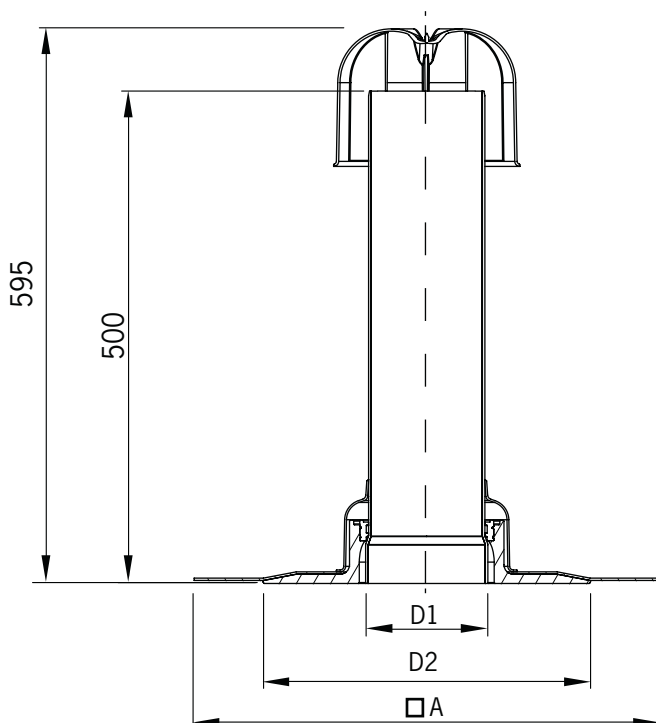

■ **Kaltdachlüfter DN 70 / DN 100/ DN 125 / DN 150**

Kaltdachlüfter

Produktbeschreibung

- Der neue Kaltdachlüfter jetzt in den Durchmessern DN 70 / DN 100/ DN 125 / DN 150
- Aus hochwertigem, FCKW-freiem Polyurethan-Hart-Integralschaum (PUR)
- Mit fest angegossener Abdichtungsmanschette
- Zur Entlüftung eines belüfteten Dachaufbaus
- Lange Bauform zur Überwindung von z. B. Gründachaufbauten
- Beliebig kürzbar

Einbaubeispiel

Kaltdachlüfter

Technische Daten

Art.Nr.	Bezeichnung	D1	D2	A
5151	Kaltdachlüfter DN 70	DN 70 (75)	310	485
5152	Kaltdachlüfter DN 100	DN 100 (100)	300	485
5153	Kaltdachlüfter DN 125	DN 125 (125)	350	485
5156	Kaltdachlüfter DN 150	DN 150 (160)	400	500