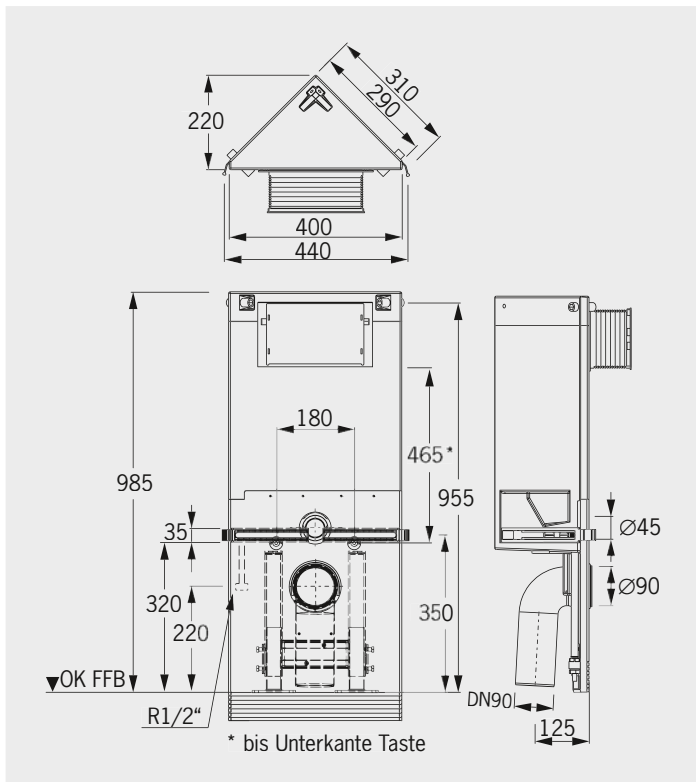

↕ Bauhöhe 98 cm

■ Eck-WC-Stein 98 cm hoch für Betätigungsplatten »Sigma 01/10/20/21/30/50« (Geberit®)

Art.-Nr. 1302.N

535,- €

Höhe 98 cm, Tiefe 22 cm, **Diagonale 40 cm**

Mit 2-Mengen-Spültechnik bzw. Start-Stopp-Spülung und komplett bestückt für wandhängendes WC:

- 4-fache Justiereinrichtung
- Befestigungsmaterial (für die Ecke/für eine **einseitige** Wandbefestigung)
- Schallschutzset
- höhenverstellbare FüÙe (bis 15 cm)
- Montageraumabdeckung unten
- eingeformter Spülkasten (Innenterteile von Geberit®) inkl. Spülkasten-Bauschutz
- Bauschutzstopfen
- Meterriss/Markierung bei 0,5 m
- WC-Anschlussgarnitur (90°-Bogen aus PE Ø 90/90 und PE-Übergangsstück Ø 90/110 mm)
- WC-Anschlussset Ø 90 mm
- WC-Befestigungssatz
- Betätigung von vorne
- ohne Betätigungsplatte

Einbaubeispiel: Eck-WC-Stein 98 cm hoch mit Dekorplatten in schwarz verkleidet, Betätigungsplatte »Sigma 50« (Geberit®)

Technische Daten Eck-WC-Steine

Justierbereich Höhe:	0–150 mm
Justierbereich Wand:	0–20 mm
2-Mengen-Spültechnik (einstellbar):	
Werkseinstellung:	4/8,5 l
kleine Spülmenge:	3–4 l
groÙe Spülmenge:	6–8,5 l
Wasseranschluss:	1/2" Innengewinde
Abfluss:	90°-PE-Bogen Ø 90/90 mm und PE-Übergangsstück Ø 90/110 mm