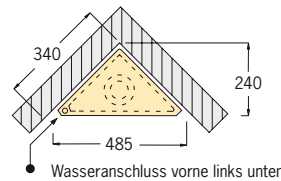

↕ Bauhöhe 88 cm

■ **Eck-WC-Stein 88 cm hoch für Betätigungsplatten »Sigma 01/10/20/21/30/50« (Geberit®)**

Art.-Nr. 1303.III

590,- €

Höhe 88 cm, Tiefe 24 cm, **Diagonale 44 cm**

Mit 2-Mengen-Spültechnik bzw. Start-Stopp-Spülung und komplett bestückt für wandhängendes WC:

- 4-fache Justiereinrichtung
- Befestigungsmaterial (für die Ecke/für eine **einseitige** Wandbefestigung)
- Schallschutzset
- höhenverstellbare FüÙe (bis 15 cm)
- Montageabdeckung unten
- eingeformter Spülkasten (Innenterteile von Geberit®) inkl. Spülkasten-Bauschutz
- Bauschutzstopfen
- Meterriss/Markierung bei 0,5 m
- WC-Anschlussgarnitur (90°-Bogen aus PE Ø 90/90 und PE-Übergangsstück Ø 90/110 mm)
- WC-Anschlussset Ø 90 mm
- WC-Befestigungssatz
- Betätigung von vorne
- ohne Betätigungsplatte

Technische Daten Eck-WC-Steine

Justierbereich Höhe:	0–150 mm
Justierbereich Wand:	0–20 mm
2-Mengen-Spültechnik (einstellbar):	
Werkseinstellung:	4/6 l
kleine Spülmenge:	3–4 l
groÙe Spülmenge:	6 l
Wasseranschluss:	1/2" Innengewinde
Abfluss:	90°-PE-Bogen Ø 90/90 mm und PE-Übergangsstück Ø 90/110 mm