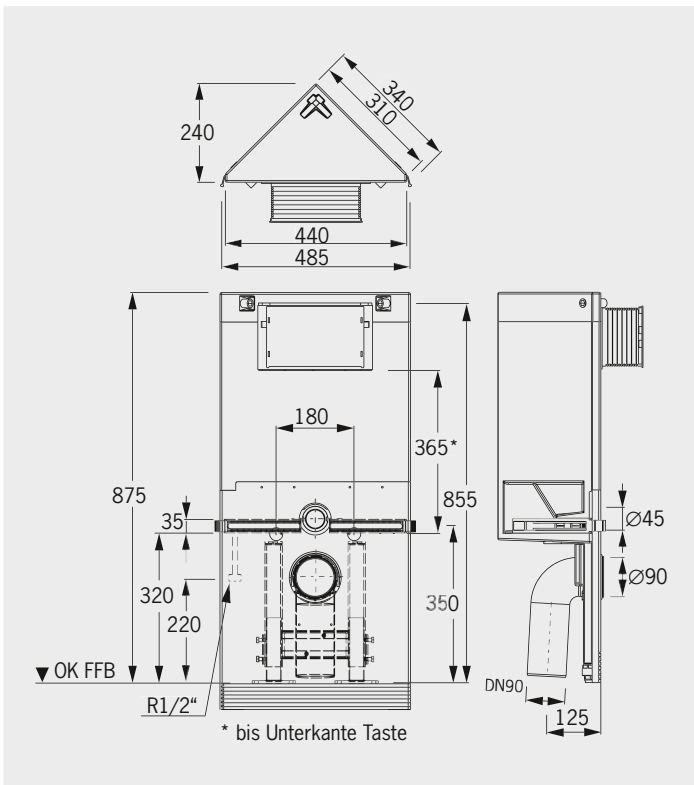

↕ Bauhöhe 88 cm

■ **Eck-WC-Stein 88 cm hoch für Betätigungsplatten »Sigma 01/10/20/21/30/50« (Geberit®)**

Art.-Nr. 1303.III

590,- €

Höhe 88 cm, Tiefe 24 cm, **Diagonale 44 cm**

Mit 2-Mengen-Spültechnik bzw. Start-Stopp-Spülung und komplett bestückt für wandhängendes WC:

- 4-fache Justiereinrichtung
- Befestigungsmaterial (für die Ecke/für eine **einseitige** Wandbefestigung)
- Schallschutzset
- höhenverstellbare FüÙe (bis 15 cm)
- Montageabdeckung unten
- eingeformter Spülkasten (Innenterteile von Geberit®) inkl. Spülkasten-Bauschutz
- Bauschutzstopfen
- Meterriss/Markierung bei 0,5 m
- WC-Anschlussgarnitur (90°-Bogen aus PE Ø 90/90 und PE-Übergangsstück Ø 90/110 mm)
- WC-Anschlussset Ø 90 mm
- WC-Befestigungssatz
- Betätigung von vorne
- ohne Betätigungsplatte

Technische Daten Eck-WC-Steine

Justierbereich Höhe:	0–150 mm
Justierbereich Wand:	0–20 mm
2-Mengen-Spültechnik (einstellbar):	
Werkseinstellung:	4/6 l
kleine Spülmenge:	3–4 l
groÙe Spülmenge:	6 l
Wasseranschluss:	1/2" Innengewinde
Abfluss:	90°-PE-Bogen Ø 90/90 mm und PE-Übergangsstück Ø 90/110 mm