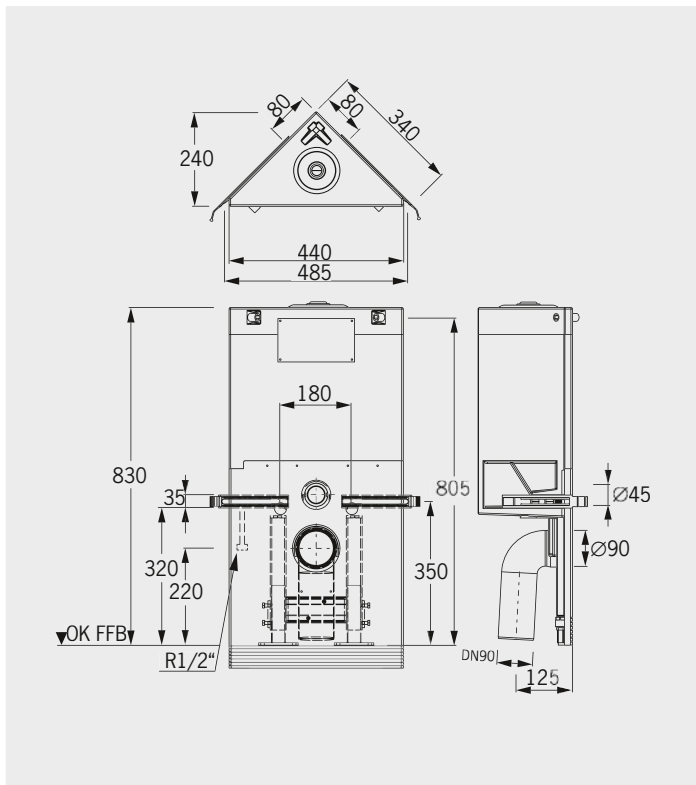

↕ Bauhöhe 83 cm

## ■ Eck-WC-Stein 83 cm hoch mit Betätigungstaste Classic 150 von Grumbach, Betätigung von oben

Art.-Nr. 1307.N

725,- €

Höhe 83 cm, Tiefe 24 cm, **Diagonale 44 cm**

### Mit 2-Mengen-Spültechnik und komplett bestückt für wandhängendes WC:

- 4-fache Justiereinrichtung
- Befestigungsmaterial (für die Ecke/für eine **einseitige** Wandbefestigung)
- Schallschutzset
- höhenverstellbare FüÙe (bis 15 cm)
- Montageraumabdeckung unten
- eingeformter Spülkasten (Innentteile von Geberit®) inkl. Spülkasten-Bauschutz
- Bauschutzstopfen
- Meterriss/Markierung bei 0,5 m
- WC-Anschlussset  $\varnothing$  90 mm
- WC-Befestigungssatz
- WC-Anschlussgarnitur (90°-Bogen aus PE  $\varnothing$  90/90 und PE-Übergangsstück  $\varnothing$  90/110 mm)
- Betätigung von oben
- mit Betätigungstaste Classic 150 »Chrom«, Druckknopf in matt chrom, Rosette in glänzend chrom (Material: Aluminium)

### Technische Daten Eck-WC-Steine

Justierbereich Höhe:	0–150 mm
Justierbereich Wand:	0–20 mm
2-Mengen-Spültechnik (einstellbar):	
Werkseinstellung:	4/6 l
kleine Spülmenge:	3–4 l
groÙe Spülmenge:	6 l
Wasseranschluss:	1/2" Innengewinde
Abfluss:	90°-PE-Bogen $\varnothing$ 90/90 mm und PE-Übergangsstück $\varnothing$ 90/110 mm