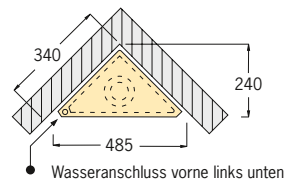

↕ Bauhöhe 83 cm

## ■ Eck-WC-Stein 83 cm hoch mit Betätigungstaste Classic 150 von Grumbach, Betätigung von oben

Art.-Nr. 1307.N

725,- €

Höhe 83 cm, Tiefe 24 cm, **Diagonale 44 cm**

Anwendungsbeispiel: Eck-WC-Stein 83 cm hoch, verkleidet mit Grumbach Dekorplatten in Pergamon, siehe auch Seite 14.

### Technische Daten Eck-WC-Steine

Justierbereich Höhe:	0–150 mm
Justierbereich Wand:	0–20 mm
2-Mengen-Spültechnik (einstellbar):	
Werkseinstellung:	4/6 l
kleine Spülmenge:	3–4 l
groÙe Spülmenge:	6 l
Wasseranschluss:	1/2" Innengewinde
Abfluss:	90°-PE-Bogen $\varnothing$ 90/90 mm und PE-Übergangsstück $\varnothing$ 90/110 mm