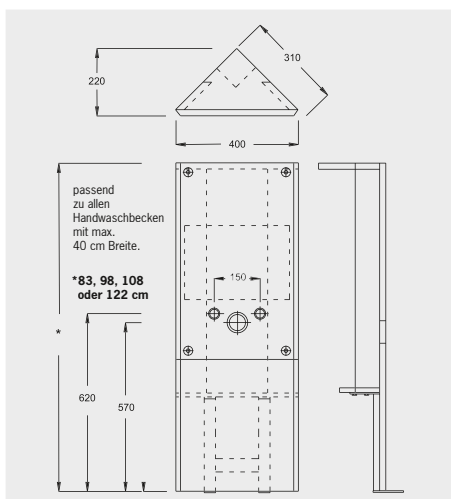

■ **Eck-HWB-Stein 122 cm hoch**
Art.-Nr. 1320 325,- €

■ **Eck-HWB-Stein 108 cm hoch**
Art.-Nr. 1321 320,- €

■ **Eck-HWB-Stein 98 cm hoch**
Art.-Nr. 1322 330,- €

■ **Eck-HWB-Stein 83 cm hoch**
Art.-Nr. 1324 330,- €

Diagonale 40 cm, Tiefe 22 cm

- mit Befestigungsmaterial (zum Befestigen in einer Ecke)
- mit Waschtischzubehörset
- höhenverstellbare Füße (bis 15 cm)
- mit Montageraumabdeckung unten

■ **Eck-Bidet-Stein 108 cm hoch**
Art.-Nr. 1341 315,- €

■ **Eck-Bidet-Stein 98 cm hoch**
Art.-Nr. 1342 320,- €

■ **Eck-Bidet-Stein 83 cm hoch**
Art.-Nr. 1344 320,- €

Diagonale 40 cm, Tiefe 22 cm

- komplett bestückt für wandhängendes Bidet
- mit Befestigungsmaterial (zum Befestigen in einer Ecke oder an einer Seitenwand)
- mit Anschlussgarnitur (2 Anschlusswinkel 1/2" x 1/2" und Bogen 50/50)
- mit Vorrichtung für das Bidet
- **(Modell bei Bestellung bitte angeben)**
- mit Montageraumabdeckung unten
- **Hinweis:** Die Benutzung des Bidets ist nur mit dem Rücken zur Wand möglich!

Maße Eck-Bidet-Steine				
Art.Nr.	H	D	T	S
1341	1085	400	220	310
1342	985	400	220	310
1344	830	440	240	340

Sanitärbausteine