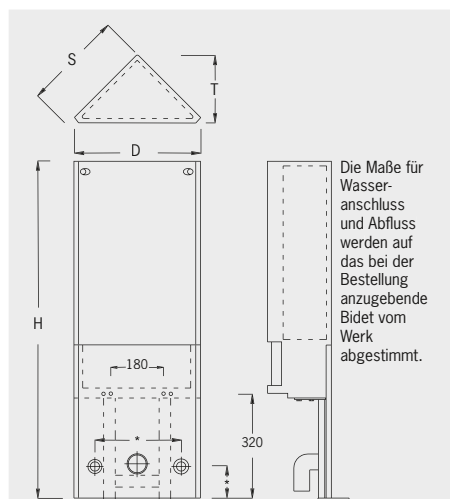

■ **Eck-HWB-Stein 122 cm hoch**
Art.-Nr. 1320 325,- €

■ **Eck-HWB-Stein 108 cm hoch**
Art.-Nr. 1321 320,- €

■ **Eck-HWB-Stein 98 cm hoch**
Art.-Nr. 1322 330,- €

■ **Eck-HWB-Stein 83 cm hoch**
Art.-Nr. 1324 330,- €

Diagonale 40 cm, Tiefe 22 cm

- mit Befestigungsmaterial (zum Befestigen in einer Ecke)
- mit Waschtischzubehörset
- höhenverstellbare Füße (bis 15 cm)
- mit Montageraumabdeckung unten

■ **Eck-Bidet-Stein 108 cm hoch**
Art.-Nr. 1341 315,- €

■ **Eck-Bidet-Stein 98 cm hoch**
Art.-Nr. 1342 320,- €

■ **Eck-Bidet-Stein 83 cm hoch**
Art.-Nr. 1344 320,- €

Diagonale 40 cm, Tiefe 22 cm

- komplett bestückt für wandhängendes Bidet
- mit Befestigungsmaterial (zum Befestigen in einer Ecke oder an einer Seitenwand)
- mit Anschlussgarnitur (2 Anschlusswinkel 1/2" x 1/2" und Bogen 50/50)
- mit Vorrichtung für das Bidet
- **(Modell bei Bestellung bitte angeben)**
- mit Montageraumabdeckung unten
- **Hinweis:** Die Benutzung des Bidets ist nur mit dem Rücken zur Wand möglich!

Maße Eck-Bidet-Steine				
Art.Nr.	H	D	T	S
1341	1085	400	220	310
1342	985	400	220	310
1344	830	440	240	340

Sanitärbausteine