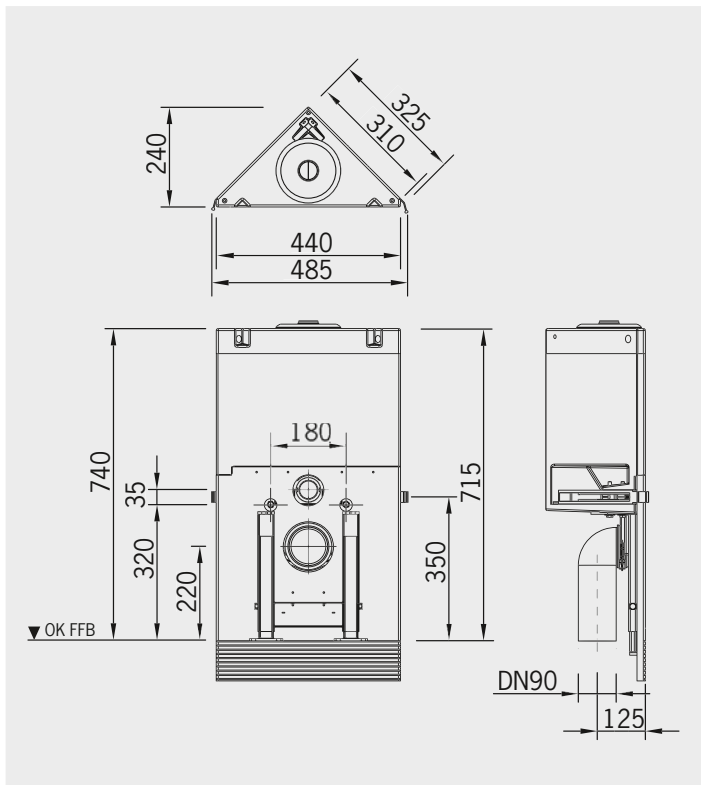

↕ nur 74 cm hoch!

↕ extrem niedrig!

■ Eck-WC-Stein 74 cm hoch mit Betätigungstaste Classic 150 von Grumbach, Betätigung von oben

Art.-Nr. 1374

665,- €

Höhe 74 cm, Tiefe 24 cm, **Diagonale 44 cm**

Mit 2-Mengen-Spültechnik und komplett bestückt für wandhängendes WC:

- 4-fache Justiereinrichtung
- Befestigungsmaterial (für die Ecke/für eine **einseitige** Wandbefestigung)
- Schallschutzset
- höhenverstellbare FüÙe (bis 15 cm)
- Montageraumabdeckung unten
- eingeformter Spülkasten (Innentteile von Geberit®) inkl. Spülkasten-Bauschutz
- Bauschutzstopfen
- Meterriss/Markierung bei 0,5 m
- WC-Anschlussset \varnothing 90 mm
- WC-Befestigungssatz
- WC-Anschlussgarnitur (90°-Bogen aus PE \varnothing 90/90 und PE-Übergangsstück \varnothing 90/110 mm)
- Betätigung von oben
- mit Betätigungstaste Classic 150 »Chrom«, Druckknopf in matt chrom, Rosette in glänzend chrom (Material: Aluminium)

Anwendungsbeispiel: Eck-WC-Stein 74 cm hoch, verkleidet mit Grumbach Dekorplatten in grau, siehe auch Seite 14.

Technische Daten Eck-WC-Steine

Justierbereich Höhe:	0–150 mm
Justierbereich Wand:	0–20 mm
2-Mengen-Spültechnik (einstellbar):	
Werkseinstellung:	4/6 l
kleine Spülmenge:	3–4 l
groÙe Spülmenge:	6 l
Wasseranschluss:	1/2" Innengewinde
Abfluss:	90°-PE-Bogen \varnothing 90/90 mm und PE-Übergangsstück \varnothing 90/110 mm