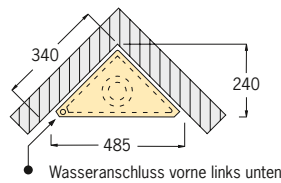

↕ nur 74 cm hoch!

↕ extrem niedrig!

■ Eck-WC-Stein 74 cm hoch mit Betätigungstaste Classic 150 von Grumbach, Betätigung von oben

Art.-Nr. 1374

665,- €

Höhe 74 cm, Tiefe 24 cm, **Diagonale 44 cm**

Mit 2-Mengen-Spültechnik und komplett bestückt für wandhängendes WC:

- 4-fache Justiereinrichtung
- Befestigungsmaterial (für die Ecke/für eine **einseitige** Wandbefestigung)
- Schallschutzset
- höhenverstellbare FüÙe (bis 15 cm)
- Montageraumabdeckung unten
- eingeformter Spülkasten (Innentteile von Geberit®) inkl. Spülkasten-Bauschutz
- Bauschutzstopfen
- Meterriss/Markierung bei 0,5 m
- WC-Anschlussset \varnothing 90 mm
- WC-Befestigungssatz
- WC-Anschlussgarnitur (90°-Bogen aus PE \varnothing 90/90 und PE-Übergangsstück \varnothing 90/110 mm)
- Betätigung von oben
- mit Betätigungstaste Classic 150 »Chrom«, Druckknopf in matt chrom, Rosette in glänzend chrom (Material: Aluminium)

Anwendungsbeispiel: Eck-WC-Stein 74 cm hoch, verkleidet mit Grumbach Dekorplatten in grau, siehe auch Seite 14.

Technische Daten Eck-WC-Steine

Justierbereich Höhe:	0–150 mm
Justierbereich Wand:	0–20 mm
2-Mengen-Spültechnik (einstellbar):	
Werkseinstellung:	4/6 l
kleine Spülmenge:	3–4 l
groÙe Spülmenge:	6 l
Wasseranschluss:	1/2" Innengewinde
Abfluss:	90°-PE-Bogen \varnothing 90/90 mm und PE-Übergangsstück \varnothing 90/110 mm