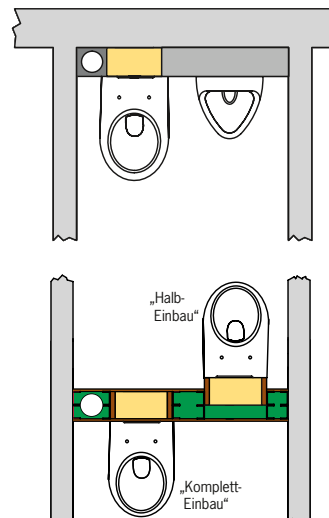

### ■ WC-Stein 34 cm schmal SLIM-BLOCK

Art.-Nr. 1702.S

495,- €

Höhe 110 cm, Breite 34 cm, Tiefe 15 cm

- **verstärkte Ausführung** zum Einbau in Ständerwände

#### Mit 2-Mengen-Spültechnik und komplett bestückt für wandhängendes WC:

- zum Vorschrauben oder Einmauern
- mit Befestigungsmaterial
- Schallschutzset
- Meterriss/Markierung
- höhenverstellbare Füße (bis 15 cm)
- Eckventil 1/2"
- U-förmige Montageabdeckung unten
- eingeformter Spülkasten
- WC-Anschlussset Ø 90 mm
- WC-Befestigungssatz
- WC-Anschlussgarnitur (PE-90°-Bogen Ø 90/90 und PE-Übergangsstück Ø 90/110 mm)
- Bauschutzstopfen
- Betätigung von vorne
- ohne Betätigungsplatte

#### ■ Betätigungsplatten für Grumbach WC-Steine

Sigma 01

Sigma 10

Sigma 20/21

Sigma 50

Sigma 30

Sigma 30 Spül-Stop-Spülung

Mambo

Vorwandinstallation mit nur 15 cm Tiefe, direkt neben dem Fallstrang

„Komplett-Einbau“ oder „Halb-Einbau“ in sehr schmale Leichtbauwände mittels der verstärkten Varianten (Art.Nr. 1702.S) möglich.