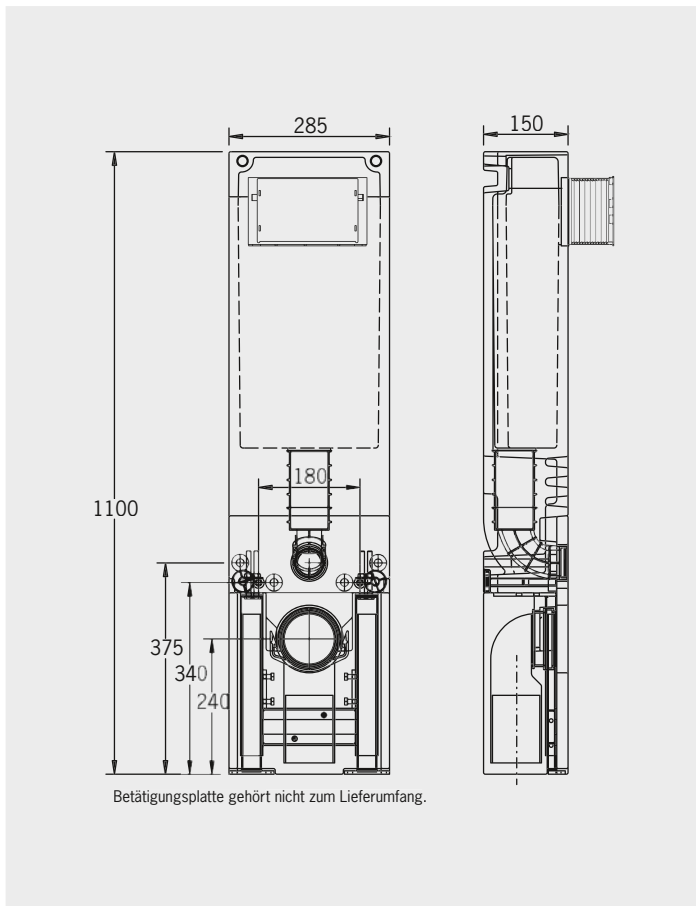

### ■ WC-Stein 28,5 cm schmal SLIM-BLOCK

Art.-Nr. 1702

455,- €

Höhe 110 cm, Breite 28,5 cm, Tiefe 15 cm

### ■ WC-Stein 34 cm schmal SLIM-BLOCK

Art.-Nr. 1702.S

495,- €

Höhe 110 cm, Breite 34 cm, Tiefe 15 cm

- **verstärkte Ausführung** zum Einbau in Ständerwände

#### Mit 2-Mengen-Spültechnik und komplett bestückt für wandhängendes WC:

- zum Vorschrauben oder Einmauern
- mit Befestigungsmaterial
- Schallschutzset
- Meterriss/Markierung
- höhenverstellbare Füße (bis 15 cm)
- Eckventil 1/2"
- U-förmige Montageabdeckung unten
- eingeformter Spülkasten
- WC-Anschlussset Ø 90 mm
- WC-Befestigungssatz
- WC-Anschlussgarnitur (PE-90°-Bogen Ø 90/90 und PE-Übergangsstück Ø 90/110 mm)
- Bauschutzstopfen
- Betätigung von vorne
- ohne Betätigungsplatte

Vorwandinstallation mit nur 15 cm Tiefe, direkt neben dem Fallstrang

„Komplett-Einbau“ oder „Halb-Einbau“ in sehr schmale Leichtbauwände mittels der verstärkten Varianten (Art.Nr. 1702.S) möglich.