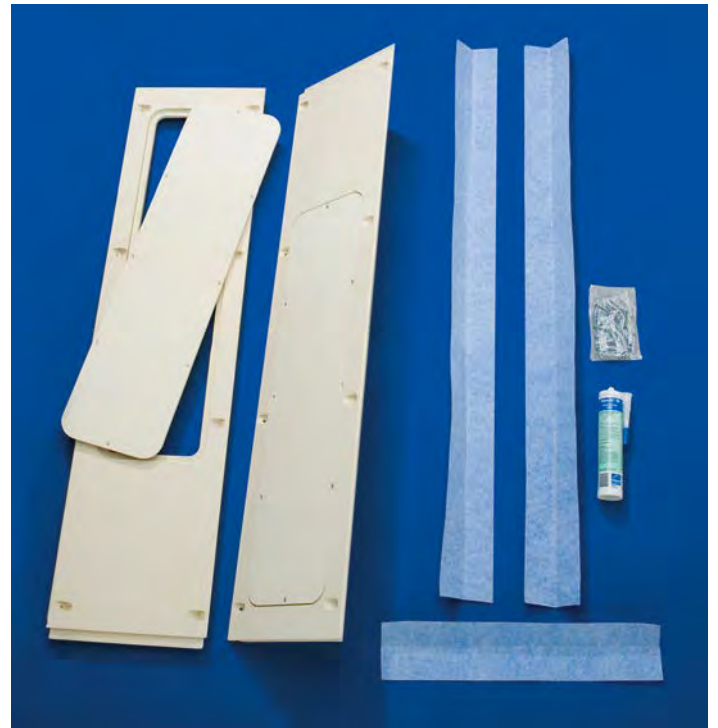

- Fertigelemente zum Bau bodengleicher Duschen
- aus extra stabilem und hoch verdichtetem PUR-Integral-Hartschaum
- direkt zu befliesen

■ Eck-Installationsplatte aus PUR, für Duscharmaturen

■ Eck-Installationsplatte aus PUR für Duscharmaturen

Art.-Nr. 1833

225,- €

- passend zu allen Grumbach Eck-Duschbodenelementen
- aus hochwertigem, FCKW-freiem, Polyurethan-Integral-Hartschaum (PUR)
- wärme- und schwitzwassergedämmt
- zum direkten Befliesen (verfliesungsfertig!)
- 2-teilig (zusammengefügt raumhoch). **Bitte bei der Bestellung die gewünschte Höhe angeben (max. Höhe 250 cm).**
- mit absolut wasserdichter Abdichtungsfolie für sicheren Wandanschluss
- mit Dichtungsbahnkleber 300 ml Kartusche (Art.-Nr. 1898)
- mit 2 großen Revisionsöffnungen für einen einfachen Anschluss und leichten Zugang zur Wasser- und Abwasserinstallation
- mit 2 Wanddurchführungen 1/2" für Auf-Putz-Armaturen oder mit eingebautem Rohbauset für Unter-Putz-Armaturen nach Kundenwunsch gegen Mehrpreis lieferbar
- mit Befestigungsmaterial

Kleiner Einsatz – große Wirkung!

- **Einfache Montage:**
Einschlitzeln der Wasserleitungen in die Wand entfällt!
- **Bessere Optik und besserer Schallschutz**
durch Eck-Vorwandmontage.
- **Maximales Duschvergnügen** durch »diagonales Duschen«!