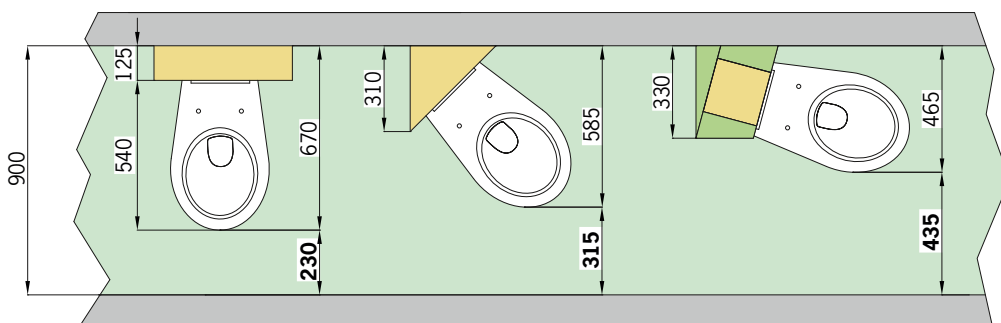

Grumbach »Slim-Block« – der Schmale mit den vielen Möglichkeiten

Der Grumbach »Slim-Block« macht den Unterschied im »Schlauchbad«!

■ Grumbach WC-Stein als Vorwandinstallation. WC im 90°-Winkel zur Montagewand.

■ Grumbach Eck-WC-Stein mit einseitiger Wandbefestigung. WC im 45°-Winkel zur Montagewand.

■ Grumbach SLIM-BLOCK kombiniert mit den Grumbach 15°-Winkelementen. WC im 15°-Winkel zur Montagewand.

Einbaubeispiel siehe Seite 40

Der Grumbach »Slim-Block« im Direktvergleich

Durch den Einsatz eines Grumbach SLIM-BLOCK in Kombination mit den Grumbach 15° Winkelementen bleiben bei engen Platzverhältnissen Zugänglichkeiten zu Dusche, Badewanne oder Fenster optimal erhalten.