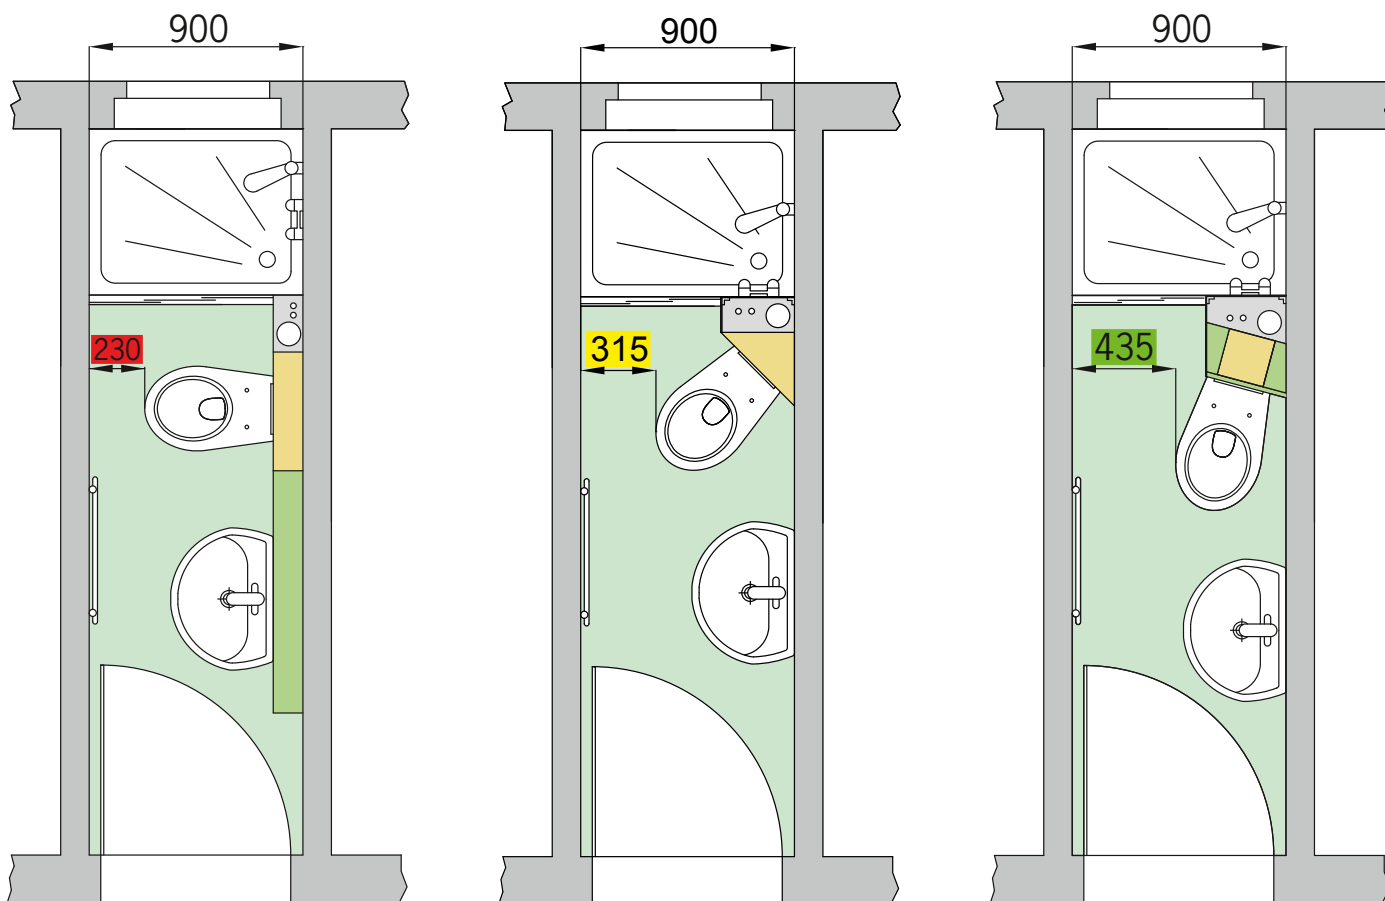

Grumbach »Slim-Block« – der Schmale mit den vielen Möglichkeiten

Der Grumbach »Slim-Block« macht den Unterschied im »Schlauchbad«!

■ Grumbach WC-Stein als Vorwandinstallation. WC im 90°-Winkel zur Montagewand.

■ Grumbach Eck-WC-Stein mit einseitiger Wandbefestigung. WC im 45°-Winkel zur Montagewand.

■ Grumbach SLIM-BLOCK kombiniert mit den Grumbach 15°-Winkelementen. WC im 15°-Winkel zur Montagewand.

Einbaubeispiel siehe Seite 40

Der Grumbach »Slim-Block« im Direktvergleich

Durch den Einsatz eines Grumbach SLIM-BLOCK in Kombination mit den Grumbach 15° Winkelementen bleiben bei engen Platzverhältnissen Zugänglichkeiten zu Dusche, Badewanne oder Fenster optimal erhalten.