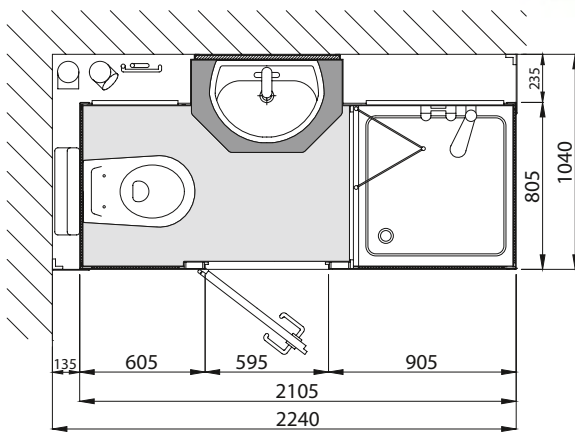

Scannen Sie den QR-Code und sehen Sie sich das **Montagevideo** zum Fertigbad BASIS an.

Fertigbäder von Grumbach lassen sich vor Ort problemlos nach dem Baukastenprinzip aufbauen.