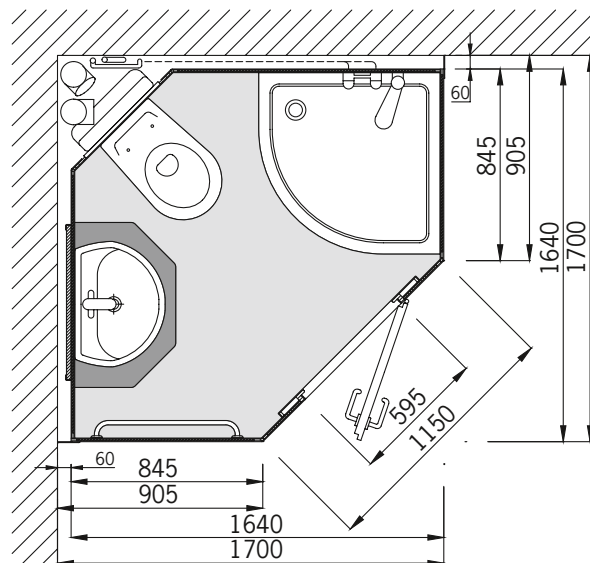

### Allgemeine Beschreibung

- Korpus mit Elementen in Leichtbauweise (niedriges Gewicht!)
- Wände, Decke und Eingangstür aus hochwertigem Vollkunststoff (PS)
- Kabinenfarbe: weiß
- Bodenbelag aus PVC
- Wasserfeste, weiße Eingangstür aus PS mit Belüftungsgitter, Türschloss mit Besetztanzeige und zwei Kleiderhaken
- Lichtschalter außen neben der Eingangstür mit Kontrollleuchte
- Bodenteil in Sandwichbauweise mit beidseitiger, starker Deckschicht und XPS-Hartschaumkern
- das Bodenteil ist mit einem 1,5 cm hohen Rand versehen und bildet so eine Wanne
- Bodenteil mit Stellfüßen zum einfachen Ausrichten
- Bewässerungsleitungen aus Kunststoff, bis zum Montageschacht vorgerichtet
- Entwässerungsleitungen aus HT-Rohr, bis zum Montageschacht vorgerichtet
- mit Revision zum Anschlussschacht
- Beleuchtung erfolgt durch Deckenstrahler (3 Stück)
- das Material für die Elektroinstallation ist beigelegt
- Vorrichtung für einen Entlüftungsanschluss DN 100
- zwei flexible Anschlussschläuche, 1 m lang, 3/4" x 1/2" für den Kalt- und Warmwasseranschluss
- zwei Blenden aus Vollkunststoff für die Wandverkleidung gehören zum Lieferumfang
- Die Fertigbad-Einstieghöhe beträgt nur ca. 8 cm

### Inneneinrichtung Waschtischbereich (WT)

- Porzellanwaschtisch 55 x 43 cm in weiß,  
Flaschensiphon, Eckventile und Ablauf in  
chrom
- Verchromte Einhebelmischbatterie mit  
Keramikdichtscheiben
- Ablage aus Vollkunststoff
- Kristallspiegel 120 x 80 cm
- Feuchtraumelektrosteckdose
- 2 Handtuchhaken und 1 Handtuchstange  
in chrom
- mit WT-Unterschrank
- optional mit elektrischem  
Handtuchheizkörper

### Inneneinrichtung Duschbereich (DU)

- Viertelkreis-Duschwanne 80 x 80 cm  
aus Acryl, Farbe: weiß,  
Einstieghöhe ca. 20 cm
- Verchromte Einhebelmischbatterie mit  
Keramikdichtscheiben.
- Brausegarnitur, Markenfabrikat, ver-  
chromt, inklusive Seifenschale
- Hochwertige Eloxal-Echtglas Schiebetür