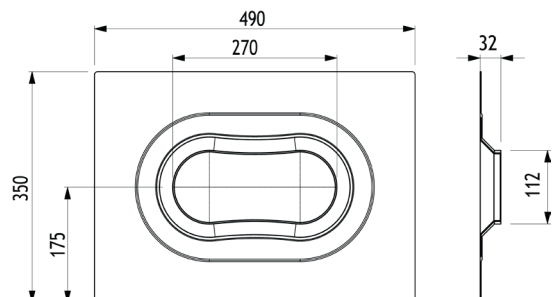

Fassaden-Rohrblende

Dampfsperren-Anschlussmanschette

Preise

Art.Nr.	Bezeichnung	Preis
3436.N	Attika-Jumbo-Gully NEU!	
3439.N	Adapter für Attika-Jumbo-Gully NEU!	
3494.J	Attika-Laubfanggitter	
2462.N	Fassaden-Rohrblende NEU!	
2499	Dampfsperren-Anschlussmanschette* NEU!	