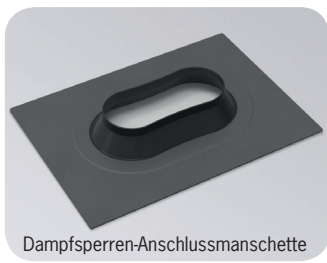

Attika-Jumbo-Gully **NEU!** jetzt mit längerem Stutzen

Attika-Jumbo-Gully

Einbaubeispiel

Attika-Jumbo-Gully mit Adapter im Warmdach.

Produktbeschreibung

- Der neue Attika-Jumbo-Gully verfügt über einen längeren Stutzen
- Aus hochwertigem, FCKW-freiem Polyurethan-Hart-Integralschaum (PUR)
- Mit fest angegossener Abdichtungsmanschette

Technische Daten

Attika-Jumbo-Gully

Zubehör

Adapter

Attika-Laubfanggitter

Fassaden-Rohrblende aus Edelstahl

Dampfsperren-Anschlussmanschette

Adapter

Fassaden-Rohrblende

Dampfsperren-Anschlussmanschette

Preise

Art.Nr.	Bezeichnung	Preis
3436.N	Attika-Jumbo-Gully NEU!	
3439.N	Adapter für Attika-Jumbo-Gully NEU!	
3494.J	Attika-Laubfanggitter	
2462.N	Fassaden-Rohrblende NEU!	
2499	Dampfsperren-Anschlussmanschette* NEU!	