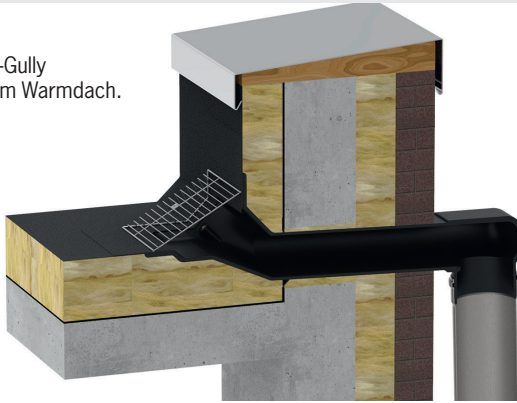

Attika-Jumbo-Gully **NEU!** jetzt mit längerem Stutzen

Attika-Jumbo-Gully

Einbaubeispiel

Attika-Jumbo-Gully mit Adapter im Warmdach.

Produktbeschreibung

- Der neue Attika-Jumbo-Gully verfügt über einen längeren Stutzen
- Aus hochwertigem, FCKW-freiem Polyurethan-Hart-Integralschaum (PUR)
- Mit fest angegossener Abdichtungsmanschette

Technische Daten

Attika-Jumbo-Gully

Zubehör

Adapter

Attika-Laubfanggitter

Fassaden-Rohrblende aus Edelstahl

Dampfsperren-Anschlussmanschette

Adapter

Fassaden-Rohrblende

Dampfsperren-Anschlussmanschette

Preise

Art.Nr.	Bezeichnung	Preis
3436.N	Attika-Jumbo-Gully NEU!	
3439.N	Adapter für Attika-Jumbo-Gully NEU!	
3494.J	Attika-Laubfanggitter	
2462.N	Fassaden-Rohrblende NEU!	
2499	Dampfsperren-Anschlussmanschette* NEU!	