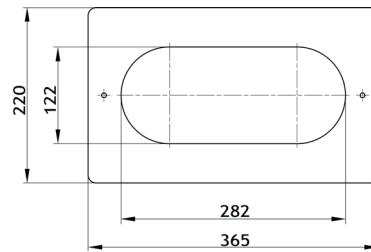

Fassaden-Rohrblende

Dampfsperren-Anschlussmanschette

Preise

Art.Nr.	Bezeichnung	Preis
3436.N	Attika-Jumbo-Gully NEU!	
3439.N	Adapter für Attika-Jumbo-Gully NEU!	
3494.J	Attika-Laubfanggitter	
2462.N	Fassaden-Rohrblende NEU!	
2499	Dampfsperren-Anschlussmanschette* NEU!	