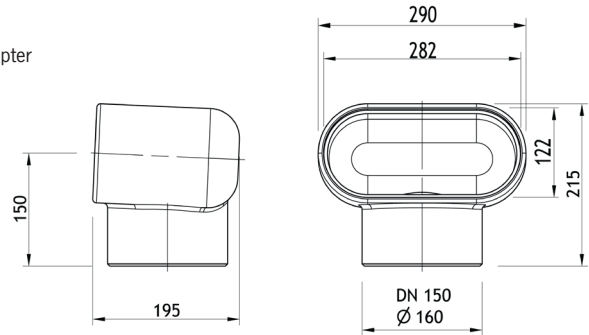

Fassaden-Rohrblende

Dampfsperren-Anschlussmanschette

Preise

Art.Nr.	Bezeichnung	Preis
3436.N	Attika-Jumbo-Gully NEU!	
3439.N	Adapter für Attika-Jumbo-Gully NEU!	
3494.J	Attika-Laubfanggitter	
2462.N	Fassaden-Rohrblende NEU!	
2499	Dampfsperren-Anschlussmanschette* NEU!	