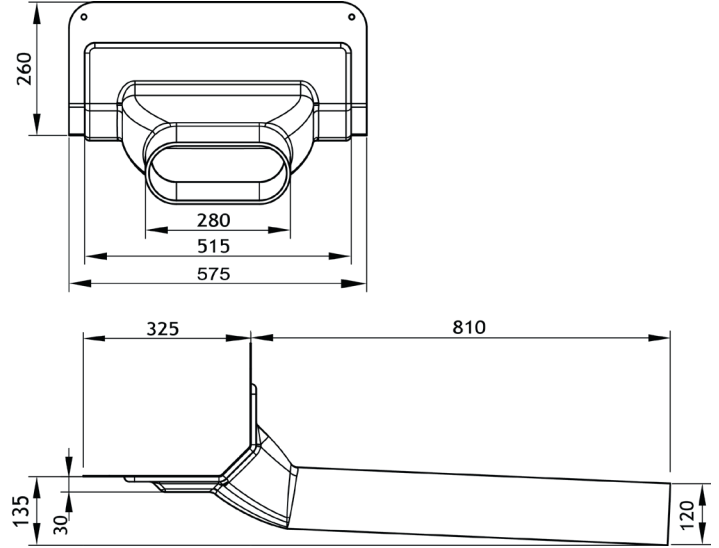

Attika-Jumbo-Gully **NEU!** jetzt mit längerem Stutzen

Attika-Jumbo-Gully

Einbaubeispiel

Attika-Jumbo-Gully mit Adapter im Warmdach.

Produktbeschreibung

- Der neue Attika-Jumbo-Gully verfügt über einen längeren Stutzen
- Aus hochwertigem, FCKW-freiem Polyurethan-Hart-Integralschaum (PUR)
- Mit fest angegossener Abdichtungsmanschette

Technische Daten

Attika-Jumbo-Gully

Zubehör

Adapter

Attika-Laubfanggitter

Fassaden-Rohrblende aus Edelstahl

Dampfsperren-Anschlussmanschette

Adapter