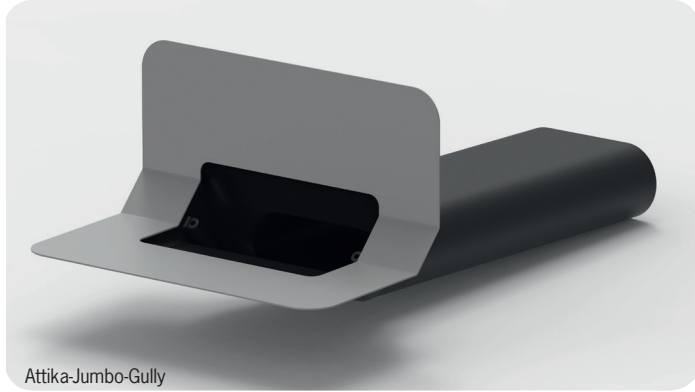

Attika-Jumbo-Gully **NEU!** jetzt mit längerem Stutzen

Attika-Jumbo-Gully

Einbaubeispiel

Attika-Jumbo-Gully mit Adapter im Warmdach.

Produktbeschreibung

- Der neue Attika-Jumbo-Gully verfügt über einen längeren Stutzen
- Aus hochwertigem, FCKW-freiem Polyurethan-Hart-Integralschaum (PUR)
- Mit fest angegossener Abdichtungsmanschette

Technische Daten

Attika-Jumbo-Gully

Zubehör

Adapter

Attika-Laubfanggitter

Fassaden-Rohrblende aus Edelstahl

Dampfsperren-Anschlussmanschette

Adapter

Fassaden-Rohrblende

Dampfsperren-Anschlussmanschette

Preise

Art.Nr.	Bezeichnung	Preis
3436.N	Attika-Jumbo-Gully NEU!	
3439.N	Adapter für Attika-Jumbo-Gully NEU!	
3494.J	Attika-Laubfanggitter	
2462.N	Fassaden-Rohrblende NEU!	
2499	Dampfsperren-Anschlussmanschette* NEU!	