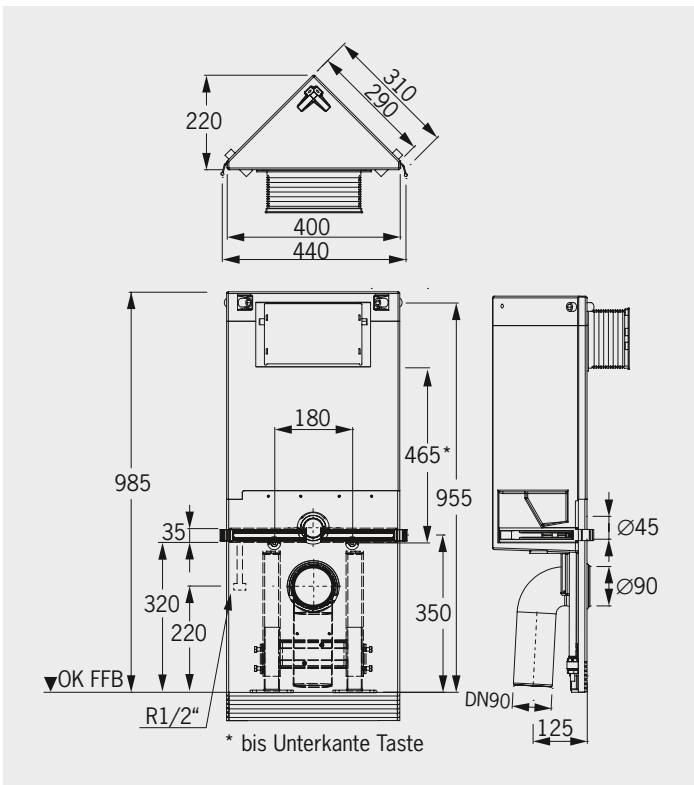

## ■ Eck-WC-Stein 98 cm hoch für Betätigungsplatten »Sigma 01/10/20/21/30/50« (Geberit®)

Art.-Nr. 1302.N

565,- €

Höhe 98 cm, Tiefe 22 cm, **Diagonale 40 cm**

### Mit 2-Mengen-Spültechnik bzw. Start-Stopp-Spülung und komplett bestückt für wandhängendes WC:

- 4-fache Justiereinrichtung
- Befestigungsmaterial (für die Ecke/für eine **einseitige** Wandbefestigung)
- Schallschutzset
- höhenverstellbare FüÙe (bis 15 cm)
- Montageraumabdeckung unten
- eingeformter Spülkasten (Innenterteile von Geberit®) inkl. Spülkasten-Bauschutz
- Bauschutzstopfen
- Meterriss/Markierung bei 0,5 m
- WC-Anschlussgarnitur (90°-Bogen aus PE Ø 90/90 und PE-Übergangsstück Ø 90/110 mm)
- WC-Anschlussset Ø 90 mm
- WC-Befestigungssatz
- Betätigung von vorne
- ohne Betätigungsplatte

Einbaubeispiel: Eck-WC-Stein 98 cm hoch mit Dekorplatten in schwarz verkleidet, Betätigungsplatte »Sigma 50« (Geberit®)

### Technische Daten Eck-WC-Steine

Justierbereich Höhe:	0–150 mm
Justierbereich Wand:	0–20 mm
2-Mengen-Spültechnik (einstellbar):	
Werkseinstellung:	4/8,5 l
kleine Spülmenge:	3–4 l
groÙe Spülmenge:	6–8,5 l
Wasseranschluss:	1/2" Innengewinde
Abfluss:	90°-PE-Bogen Ø 90/90 mm und PE-Übergangsstück Ø 90/110 mm