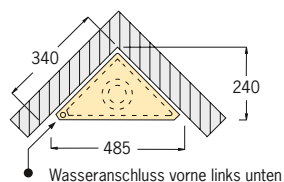

Bauhöhe 83 cm

Eck-WC-Stein 83 cm hoch mit Betätigungstaste Classic 150 von Grumbach, Betätigung von oben

Art.-Nr. 1307.N

755,- €

Höhe 83 cm, Tiefe 24 cm, **Diagonale 44 cm**

Mit 2-Mengen-Spültechnik und komplett bestückt für wandhängendes WC:

- 4-fache Justiereinrichtung
- Befestigungsmaterial (für die Ecke/für eine **einseitige** Wandbefestigung)
- Schallschutzset
- höhenverstellbare FüÙe (bis 15 cm)
- Montageraumabdeckung unten
- eingeformter Spülkasten (Innentteile von Geberit®) inkl. Spülkasten-Bauschutz
- Bauschutzstopfen
- Meterriss/Markierung bei 0,5 m
- WC-Anschlussset \varnothing 90 mm
- WC-Befestigungssatz
- WC-Anschlussgarnitur (90°-Bogen aus PE \varnothing 90/90 und PE-Übergangsstück \varnothing 90/110 mm)
- Betätigung von oben
- mit Betätigungstaste Classic 150 »Chrom«, Druckknopf in matt chrom, Rosette in glänzend chrom (Material: Aluminium)

Anwendungsbeispiel: Eck-WC-Stein 83 cm hoch, verkleidet mit Grumbach Dekorplatten in Pergamon, siehe auch Seite 12.

Technische Daten Eck-WC-Steine

Justierbereich Höhe:	0–150 mm
Justierbereich Wand:	0–20 mm
2-Mengen-Spültechnik (einstellbar):	
Werkseinstellung:	4/6 l
kleine Spülmenge:	3–4 l
groÙe Spülmenge:	6 l
Wasseranschluss:	1/2" Innengewinde
Abfluss:	90°-PE-Bogen \varnothing 90/90 mm und PE-Übergangsstück \varnothing 90/110 mm