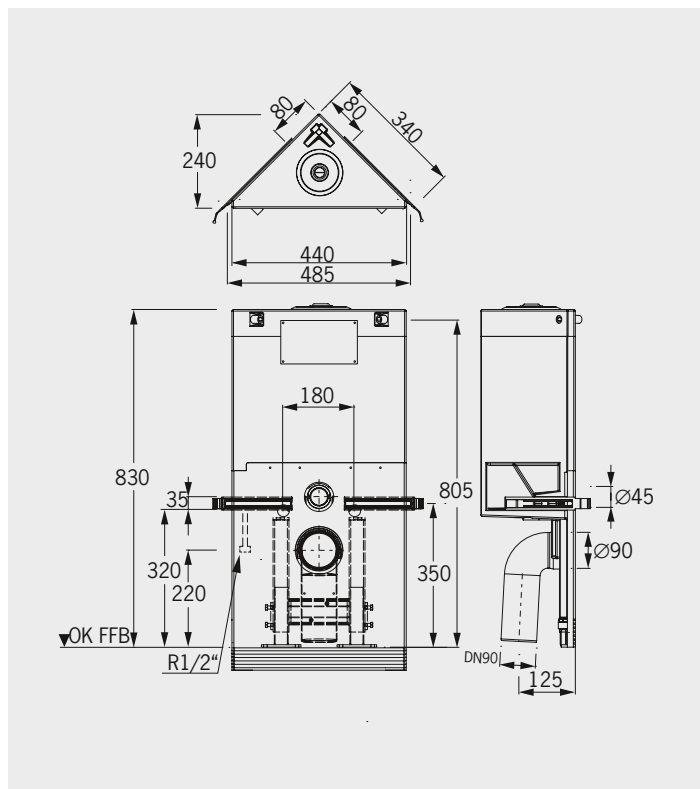

Bauhöhe 83 cm

Eck-WC-Stein 83 cm hoch mit Betätigungstaste Classic 150 von Grumbach, Betätigung von oben

Art.-Nr. 1307.N

755,- €

Höhe 83 cm, Tiefe 24 cm, **Diagonale 44 cm**

Mit 2-Mengen-Spültechnik und komplett bestückt für wandhängendes WC:

- 4-fache Justiereinrichtung
- Befestigungsmaterial (für die Ecke/für eine **einseitige** Wandbefestigung)
- Schallschutzset
- höhenverstellbare FüÙe (bis 15 cm)
- Montageraumabdeckung unten
- eingeformter Spülkasten (Innentteile von Geberit®) inkl. Spülkasten-Bauschutz
- Bauschutzstopfen
- Meterriss/Markierung bei 0,5 m
- WC-Anschlussset \varnothing 90 mm
- WC-Befestigungssatz
- WC-Anschlussgarnitur (90°-Bogen aus PE \varnothing 90/90 und PE-Übergangsstück \varnothing 90/110 mm)
- Betätigung von oben
- mit Betätigungstaste Classic 150 »Chrom«, Druckknopf in matt chrom, Rosette in glänzend chrom (Material: Aluminium)

Anwendungsbeispiel: Eck-WC-Stein 83 cm hoch, verkleidet mit Grumbach Dekorplatten in Pergamon, siehe auch Seite 12.

Technische Daten Eck-WC-Steine

Justierbereich Höhe:	0–150 mm
Justierbereich Wand:	0–20 mm
2-Mengen-Spültechnik (einstellbar):	
Werkseinstellung:	4/6 l
kleine Spülmenge:	3–4 l
groÙe Spülmenge:	6 l
Wasseranschluss:	1/2" Innengewinde
Abfluss:	90°-PE-Bogen \varnothing 90/90 mm und PE-Übergangsstück \varnothing 90/110 mm