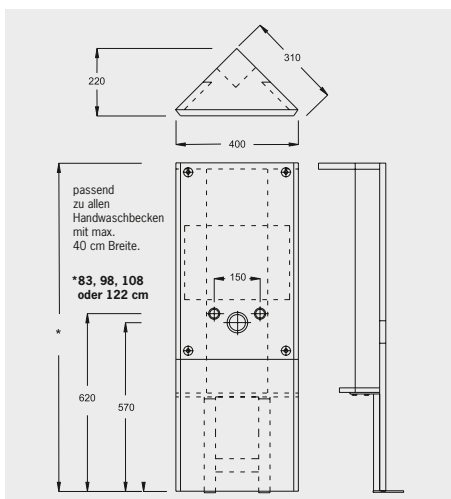

Diagonale 40 cm, Tiefe 22 cm

- mit Befestigungsmaterial (zum Befestigen in einer Ecke)
- mit Waschtischzubehörset
- höhenverstellbare Füße (bis 15 cm)
- mit Montageraumabdeckung unten

■ **Eck-Bidet-Stein 108 cm hoch**
Art.-Nr. 1341 325,- €

■ **Eck-Bidet-Stein 98 cm hoch**
Art.-Nr. 1342 330,- €

■ **Eck-Bidet-Stein 83 cm hoch**
Art.-Nr. 1344 330,- €

Diagonale 40 cm, Tiefe 22 cm

- komplett bestückt für wandhängendes Bidet
- mit Befestigungsmaterial (zum Befestigen in einer Ecke oder an einer Seitenwand)
- mit Anschlussgarnitur (2 Anschlusswinkel 1/2" x 1/2" und Bogen 50/50)
- mit Vorrichtung für das Bidet
(Modell bei Bestellung bitte angeben)
- mit Montageraumabdeckung unten
- **Hinweis:** Die Benutzung des Bidets ist nur mit dem Rücken zur Wand möglich!

Maße Eck-Bidet-Steine				
Art.Nr.	H	D	T	S
1341	1085	400	220	310
1342	985	400	220	310
1344	830	440	240	340