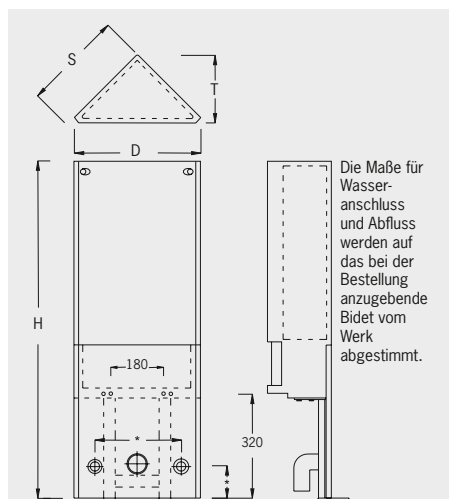

■ **Eck-HWB-Stein 122 cm hoch**
Art.-Nr. 1320 335,- €

■ **Eck-HWB-Stein 108 cm hoch**
Art.-Nr. 1321 340,- €

■ **Eck-HWB-Stein 98 cm hoch**
Art.-Nr. 1322 340,- €

■ **Eck-HWB-Stein 83 cm hoch**
Art.-Nr. 1324 340,- €

Diagonale 40 cm, Tiefe 22 cm

- mit Befestigungsmaterial (zum Befestigen in einer Ecke)
- mit Waschtischzubehörset
- höhenverstellbare Füße (bis 15 cm)
- mit Montageraumabdeckung unten

■ **Eck-Bidet-Stein 108 cm hoch**
Art.-Nr. 1341 325,- €

■ **Eck-Bidet-Stein 98 cm hoch**
Art.-Nr. 1342 330,- €

■ **Eck-Bidet-Stein 83 cm hoch**
Art.-Nr. 1344 330,- €

Diagonale 40 cm, Tiefe 22 cm

- komplett bestückt für wandhängendes Bidet
- mit Befestigungsmaterial (zum Befestigen in einer Ecke oder an einer Seitenwand)
- mit Anschlussgarnitur (2 Anschlusswinkel 1/2" x 1/2" und Bogen 50/50)
- mit Vorrichtung für das Bidet
(Modell bei Bestellung bitte angeben)
- mit Montageraumabdeckung unten
- **Hinweis:** Die Benutzung des Bidets ist nur mit dem Rücken zur Wand möglich!

Maße Eck-Bidet-Steine				
Art.Nr.	H	D	T	S
1341	1085	400	220	310
1342	985	400	220	310
1344	830	440	240	340