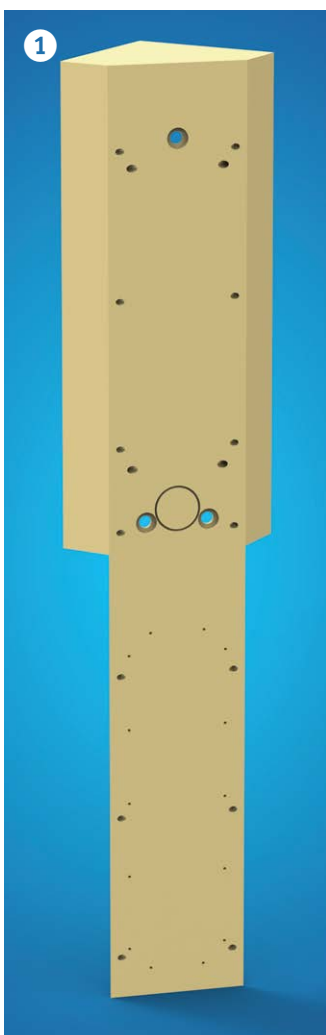

**NEU!**

① Abb. links:  
**Vorwand-Eck-Duschelemente:**  
Diagonale 50 cm, Tiefe 34 cm

② Abb. unten:  
**Vorwand-Duschelemente gerade:**  
Diagonale 37,5 cm, Tiefe 12,5 cm

## Einbaubeispiele Vorwand-Installationselemente

Eine werkseitig komplette, sehr stabile und verfliesungsfertige Vorwandinstallation mit den neuen Vorwandelementen.

**Vorwand-Eck-Duschelement (Art.Nr. 1370)** kombiniert mit verschiedenen Grumbach Vorwand-Installationselementen

## Vorwand-Installationselemente

- aus hochwertigem, FCKW-freiem Polyurethan-Hartintegralschaum
- perfekt für eine moderne Badgestaltung z. B. mit Ablage- nischen und Beleuchtungsriegeln
- zur Vorwandinstallation für eine AP-/UP-Duscharmatur in der Ecke oder an der geraden Wand
- verwendbar mit allen Vorwand- installationen von Grumbach in den Höhen 83/100/110 cm
- Vorwandelement Säule dient zum Beispiel zur Befestigung von Duschaabtrennungen
- Lieferbar in verschiedenen Höhen
- Gesamthöhe ist immer 225 cm

## ■ Vorwandelement Säule 142 cm hoch

passend zu Vorwand-Installationselementen 83 cm hoch

**Art.-Nr. 1860.X3** 100,- €

Breite 37,5 cm, Tiefe 12,5 cm

**Art.-Nr. 1860.X2** 95,- €

Breite 25 cm, Tiefe 12,5 cm