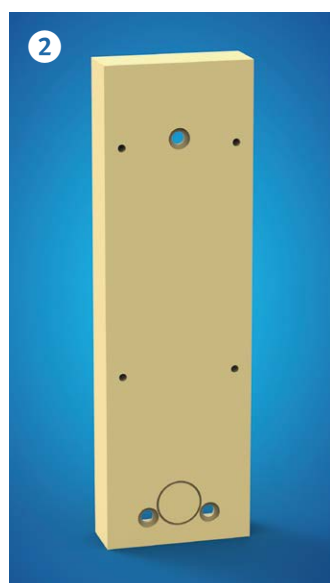

**NEU!**

① Abb. links:  
**Vorwand-Eck-Duschelemente:**  
Diagonale 50 cm, Tiefe 34 cm

② Abb. unten:  
**Vorwand-Duschelemente gerade:**  
Diagonale 37,5 cm, Tiefe 12,5 cm

## Einbaubeispiele Vorwand-Installationselemente

Eine werkseitig komplette, sehr stabile und verfliesungsfertige Vorwandinstallation mit den neuen Vorwandelementen.

**Vorwand-Eck-Duschelement (Art.Nr. 1370)** kombiniert mit verschiedenen Grumbach Vorwand-Installationselementen

## Vorwand-Installationselemente

- aus hochwertigem, FCKW-freiem Polyurethan-Hartintegralschaum
- perfekt für eine moderne Badgestaltung z. B. mit Ablage- nischen und Beleuchtungsriegeln
- zur Vorwandinstallation für eine AP-/UP-Duscharmatur in der Ecke oder an der geraden Wand
- verwendbar mit allen Vorwand- installationen von Grumbach in den Höhen 83/100/110 cm
- Vorwandelement Säule dient zum Beispiel zur Befestigung von Duschaabtrennungen
- Lieferbar in verschiedenen Höhen
- Gesamthöhe ist immer 225 cm

## ■ Vorwandelement Säule 142 cm hoch

passend zu Vorwand-Installationselementen 83 cm hoch

**Art.-Nr. 1860.X3** 100,- €

Breite 37,5 cm, Tiefe 12,5 cm

**Art.-Nr. 1860.X2** 95,- €

Breite 25 cm, Tiefe 12,5 cm