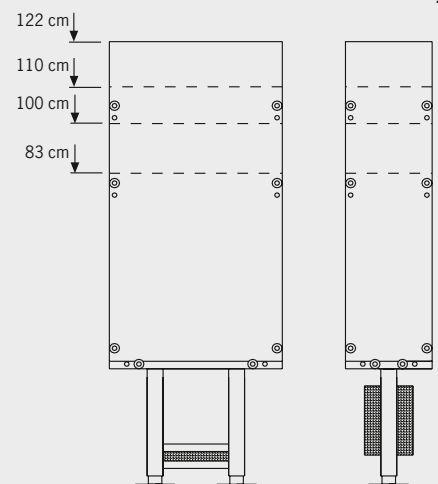

Grumbach-Leer-Steine sind in 4 Höhen lieferbar

Doppel- und Einfachfüße zum Befestigen der Montageraumabdeckung.