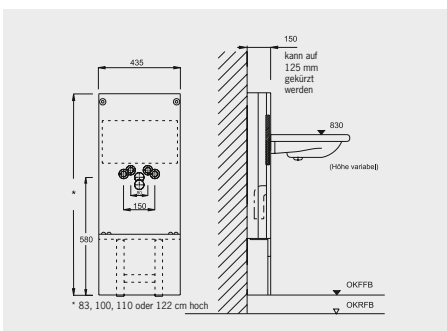

■ Waschtisch-Stein

Breite 43,5 cm, Tiefe 15 cm,
reduzierbar auf 12,5 cm

■ Waschtisch-Stein 122 cm hoch

Art.-Nr. 1420 210,- €

■ Waschtisch-Stein 110 cm hoch

Art.-Nr. 1421 215,- €

■ Waschtisch-Stein 100 cm hoch

Art.-Nr. 1422 215,- €

■ Waschtisch-Stein 83 cm hoch

Art.-Nr. 1424 215,- €

- zum Vorschrauben oder Einmauern
- Befestigungsmaterial (Schrauben + Dübel)
- WT-Befestigungssatz
- Siphon-Anschlussbogen
- Rückseite ausgespart zur einfachen Verrohrung
- höhenverstellbare Füße (bis 15 cm)
- Montageraumabdeckung unten
- Justiereinrichtung
- auch als verstärkte Ausführung zum Einbau in Ständerwände gegen Mehrpreis lieferbar

Einbaubeispiel siehe Seite 38!

■ Urinal-Stein

■ Urinal-Stein 122 cm hoch

Art.-Nr. 1430.G 380,- €

- mit Betätigung von vorne
- Breite 43,5 cm, Tiefe 15 cm,
  reduzierbar auf 12,5 cm

■ Urinal-Stein 110 cm hoch

Art.-Nr. 1431.G 395,- €

- mit Betätigung von oben
- Breite 43,5 cm, Tiefe 15 cm

- zum Vorschrauben oder Einmauern oder zum Einbau in Ständerwände
- Befestigungsmaterial (Schrauben + Dübel)
- Befestigungssatz (2 Stockschraben + Muttern)
- Vorrichtung für das Urinal **(Modell bitte angeben)**
- eingebautes Universal-Rohbausatz von Geberit®, passend zu den Betätigungsplatten
- ohne Betätigungsplatte
- höhenverstellbare Füße (bis 15 cm)
- Montageraumabdeckung unten
- Justiereinrichtung

■ Bidet-Stein

Breite 43,5 cm, Tiefe 15 cm,
reduzierbar auf 12,5 cm

■ Bidet-Stein 122 cm hoch

Art.-Nr. 1440 235,- €

■ Bidet-Stein 110 cm hoch

Art.-Nr. 1441 240,- €

■ Bidet-Stein 100 cm hoch

Art.-Nr. 1442 240,- €

■ Bidet-Stein 83 cm hoch

Art.-Nr. 1444 240,- €