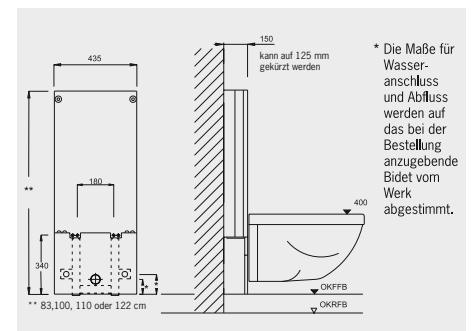

■ Waschtisch-Stein

Breite 43,5 cm, Tiefe 15 cm,
reduzierbar auf 12,5 cm

■ Waschtisch-Stein 122 cm hoch

Art.-Nr. 1420 210,- €

■ Waschtisch-Stein 110 cm hoch

Art.-Nr. 1421 215,- €

■ Waschtisch-Stein 100 cm hoch

Art.-Nr. 1422 215,- €

■ Waschtisch-Stein 83 cm hoch

Art.-Nr. 1424 215,- €

- zum Vorschrauben oder Einmauern
- Befestigungsmaterial (Schrauben + Dübel)
- WT-Befestigungssatz
- Siphon-Anschlussbogen
- Rückseite ausgespart zur einfachen Verrohrung
- höhenverstellbare Füße (bis 15 cm)
- Montageraumabdeckung unten
- Justiereinrichtung
- auch als verstärkte Ausführung zum Einbau in Ständerwände gegen Mehrpreis lieferbar

Einbaubeispiel siehe Seite 38!

■ Urinal-Stein

■ Urinal-Stein 122 cm hoch

Art.-Nr. 1430.G 380,- €

- mit Betätigung von vorne
- Breite 43,5 cm, Tiefe 15 cm,
  reduzierbar auf 12,5 cm

■ Urinal-Stein 110 cm hoch

Art.-Nr. 1431.G 395,- €

- mit Betätigung von oben
- Breite 43,5 cm, Tiefe 15 cm

- zum Vorschrauben oder Einmauern oder zum Einbau in Ständerwände
- Befestigungsmaterial (Schrauben + Dübel)
- Befestigungssatz (2 Stockschraben + Muttern)
- Vorrichtung für das Urinal **(Modell bitte angeben)**
- eingebautes Universal-Rohbausatz von Geberit®, passend zu den Betätigungsplatten
- ohne Betätigungsplatte
- höhenverstellbare Füße (bis 15 cm)
- Montageraumabdeckung unten
- Justiereinrichtung

■ Bidet-Stein

Breite 43,5 cm, Tiefe 15 cm,
reduzierbar auf 12,5 cm

■ Bidet-Stein 122 cm hoch

Art.-Nr. 1440 235,- €

■ Bidet-Stein 110 cm hoch

Art.-Nr. 1441 240,- €

■ Bidet-Stein 100 cm hoch

Art.-Nr. 1442 240,- €

■ Bidet-Stein 83 cm hoch

Art.-Nr. 1444 240,- €