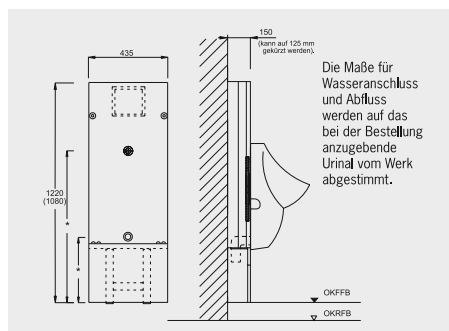

■ Waschtisch-Stein

Breite 43,5 cm, Tiefe 15 cm,
reduzierbar auf 12,5 cm

■ Waschtisch-Stein 122 cm hoch

Art.-Nr. 1420 210,- €

■ Waschtisch-Stein 110 cm hoch

Art.-Nr. 1421 215,- €

■ Waschtisch-Stein 100 cm hoch

Art.-Nr. 1422 215,- €

■ Waschtisch-Stein 83 cm hoch

Art.-Nr. 1424 215,- €

- zum Vorschrauben oder Einmauern
- Befestigungsmaterial (Schrauben + Dübel)
- WT-Befestigungssatz
- Siphon-Anschlussbogen
- Rückseite ausgespart zur einfachen Verrohrung
- höhenverstellbare Füße (bis 15 cm)
- Montageraumabdeckung unten
- Justiereinrichtung
- auch als verstärkte Ausführung zum Einbau in Ständerwände gegen Mehrpreis lieferbar

Einbaubeispiel siehe Seite 38!

■ Urinal-Stein

■ Urinal-Stein 122 cm hoch

Art.-Nr. 1430.G 380,- €

- mit Betätigung von vorne
- Breite 43,5 cm, Tiefe 15 cm,
  reduzierbar auf 12,5 cm

■ Urinal-Stein 110 cm hoch

Art.-Nr. 1431.G 395,- €

- mit Betätigung von oben
- Breite 43,5 cm, Tiefe 15 cm

- zum Vorschrauben oder Einmauern oder zum Einbau in Ständerwände
- Befestigungsmaterial (Schrauben + Dübel)
- Befestigungssatz (2 Stockschraben + Muttern)
- Vorrichtung für das Urinal **(Modell bitte angeben)**
- eingebautes Universal-Rohbausatz von Geberit®, passend zu den Betätigungsplatten
- ohne Betätigungsplatte
- höhenverstellbare Füße (bis 15 cm)
- Montageraumabdeckung unten
- Justiereinrichtung

■ Bidet-Stein

Breite 43,5 cm, Tiefe 15 cm,
reduzierbar auf 12,5 cm

■ Bidet-Stein 122 cm hoch

Art.-Nr. 1440 235,- €

■ Bidet-Stein 110 cm hoch

Art.-Nr. 1441 240,- €

■ Bidet-Stein 100 cm hoch

Art.-Nr. 1442 240,- €

■ Bidet-Stein 83 cm hoch

Art.-Nr. 1444 240,- €