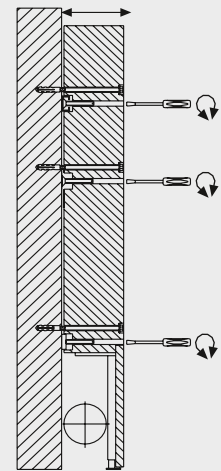

Justiervorrichtung: