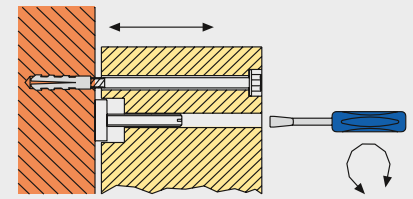

Justiervorrichtung: