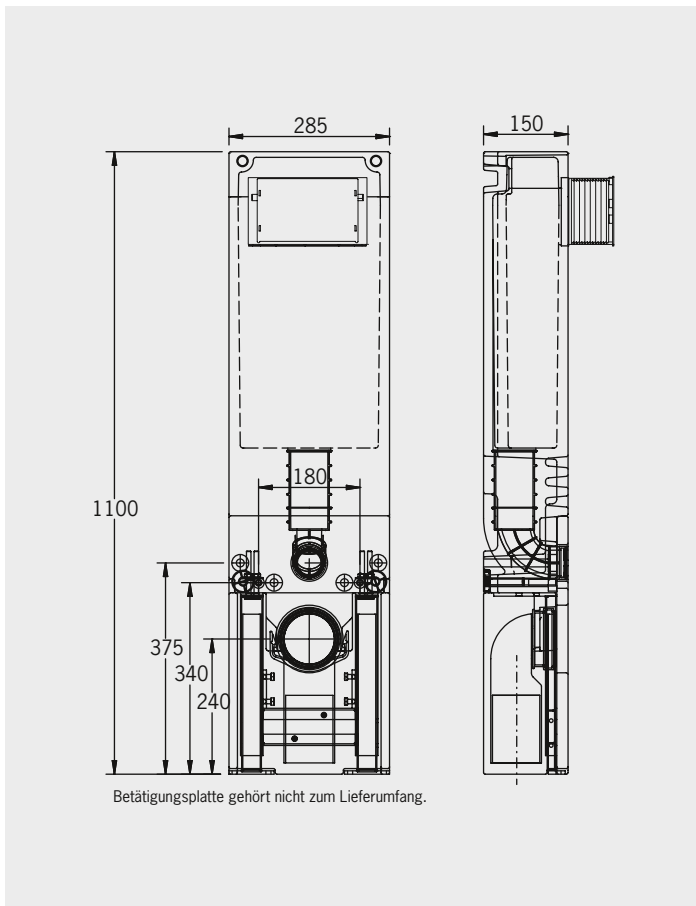

■ SLIM-BLOCK für Betätigungsplatten »Sigma 01/10/20/21/30/50« (Geberit®)

■ WC-Stein 28,5 cm schmal SLIM-BLOCK

Art.-Nr. 1702

475,- €

Höhe 110 cm, Breite 28,5 cm, Tiefe 15 cm

■ WC-Stein 34 cm schmal SLIM-BLOCK

Art.-Nr. 1702.S

515,- €

Höhe 110 cm, Breite 34 cm, Tiefe 15 cm

- **verstärkte Ausführung** zum Einbau in Ständerwände

Mit 2-Mengen-Spültechnik und komplett bestückt für wandhängendes WC:

- zum Vorschrauben oder Einmauern
- mit Befestigungsmaterial
- Schallschutzset
- Meterriss/Markierung
- höhenverstellbare Füße (bis 15 cm)
- Eckventil 1/2"
- U-förmige Montageabdeckung unten
- eingeformter Spülkasten
- WC-Anschlussset Ø 90 mm
- WC-Befestigungssatz
- WC-Anschlussgarnitur (PE-90°-Bogen Ø 90/90 und PE-Übergangsstück Ø 90/110 mm)
- Bauschutzstopfen
- Betätigung von vorne
- ohne Betätigungsplatte

■ Betätigungsplatten für Grumbach WC-Steine

Sigma 01

Sigma 10

Sigma 20/21

Sigma 50

Sigma 30

Sigma 30 Spül-Stop-Spülung

Mambo

Vorwandinstallation mit nur 15 cm Tiefe, direkt neben dem Fallstrang

„Komplett-Einbau“ oder „Halb-Einbau“ in sehr schmale Leichtbauwände mittels der verstärkten Varianten (Art.Nr. 1702.S) möglich.