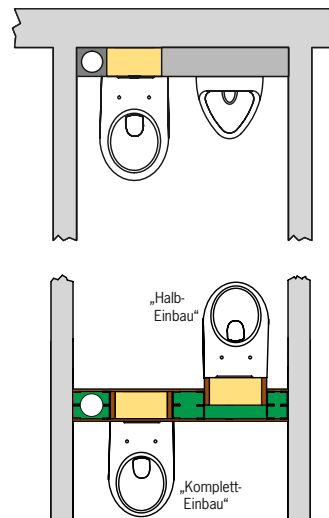

■ SLIM-BLOCK für Betätigungsplatten »Sigma 01/10/20/21/30/50« (Geberit®)

■ WC-Stein 28,5 cm schmal SLIM-BLOCK

Art.-Nr. 1702

475,- €

Höhe 110 cm, Breite 28,5 cm, Tiefe 15 cm

■ WC-Stein 34 cm schmal SLIM-BLOCK

Art.-Nr. 1702.S

515,- €

Höhe 110 cm, Breite 34 cm, Tiefe 15 cm

- **verstärkte Ausführung** zum Einbau in Ständerwände

Mit 2-Mengen-Spültechnik und komplett bestückt für wandhängendes WC:

- zum Vorschrauben oder Einmauern
- mit Befestigungsmaterial
- Schallschutzset
- Meterriss/Markierung
- höhenverstellbare Füße (bis 15 cm)
- Eckventil 1/2"
- U-förmige Montageabdeckung unten
- eingeformter Spülkasten
- WC-Anschlussset Ø 90 mm
- WC-Befestigungssatz
- WC-Anschlussgarnitur (PE-90°-Bogen Ø 90/90 und PE-Übergangsstück Ø 90/110 mm)
- Bauschutzstopfen
- Betätigung von vorne
- ohne Betätigungsplatte

■ Betätigungsplatten für Grumbach WC-Steine

Sigma 01

Sigma 10

Sigma 20/21

Sigma 50

Sigma 30

Sigma 30 Spül-Stop-Spülung

Mambo

Vorwandinstallation mit nur 15 cm Tiefe, direkt neben dem Fallstrang

„Komplett-Einbau“ oder „Halb-Einbau“ in sehr schmale Leichtbauwände mittels der verstärkten Varianten (Art.Nr. 1702.S) möglich.