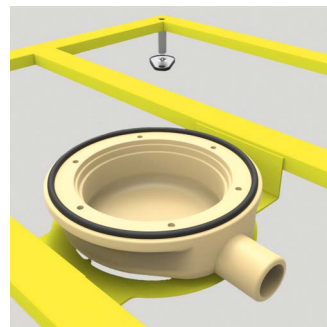

- Gelb lackierter bzw. verzinkter Stahlrohrrahmen mit Stellfüßen und Halterung für Grumbach Duschbodenablauf

- Tragrahmen 90x90 cm (10 Stellfüße)

Art.-Nr. 1814.90 425,- €

- Tragrahmen 120x120 cm (18 Stellfüße)

- passend zu allen Grumbach-Duschbodenelementen erhältlich
- **sehr flache Bauweise** zur optimalen und einfachen Montage von Grumbach-Duschbodenelementen
- einfache Montage und Verrohrung des Grumbach-Duschbodenablaufs unter dem Duschbodenelement
- passend für senkrechte und waagerechte Abläufe
- viel Platz für die Verrohrung der Abwasserleitungen
- mit stabilen Höheneinstellfüßen M12 zum einfachen Ausrichten und zur Befestigung auf dem Boden
- körperschallentkoppelt durch Gummilager an den Stellfüßen
- inklusive Montagekleber zum Verkleben mit dem passenden Duschbodenelement

Scannen Sie den Code und sehen Sie sich das **Montagevideo** für die Grumbach Duschbodenelemente an!

Tragrahmen für Duschbodenelemente 90x90 cm, gelb lackiert, mit 10 Stellfüßen, Ansicht von unten

Tragrahmen für Duschbodenelemente 90x90 cm, verzinkt, mit 10 Stellfüßen, Ansicht von oben

Halterung für Duschbodenablauf

Stellfüße zum einfachen Ausrichten und Befestigen; mit Gummilager für die Entkopplung des Körperschalls. Die Anzahl der Stellfüße richtet sich nach der Größe des Rahmens.