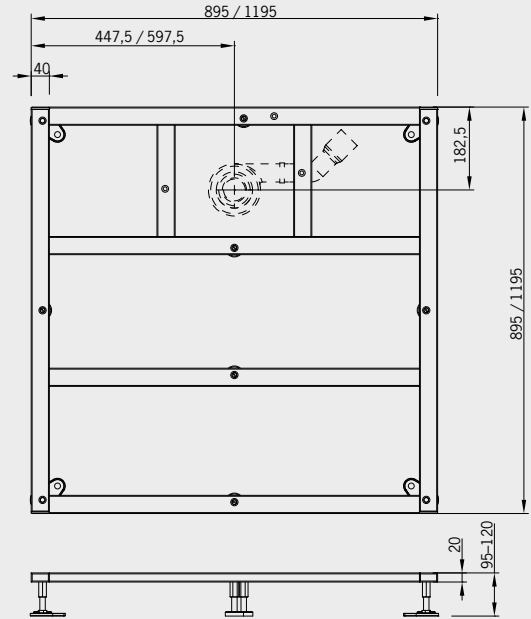

- passend zu allen Grumbach-Duschbodenelementen erhältlich
- **sehr flache Bauweise** zur optimalen und einfachen Montage von Grumbach-Duschbodenelementen
- einfache Montage und Verrohrung des Grumbach-Duschbodenablaufs unter dem Duschbodenelement
- passend für senkrechte und waagerechte Abläufe
- viel Platz für die Verrohrung der Abwasserleitungen
- mit stabilen Höheneinstellfüßen M12 zum einfachen Ausrichten und zur Befestigung auf dem Boden
- körperschallentkoppelt durch Gummilager an den Stellfüßen
- inklusive Montagekleber zum Verkleben mit dem passenden Duschbodenelement

Scannen Sie den Code und sehen Sie sich das **Montagevideo** für die Grumbach Duschbodenelemente an!

Tragrahmen für Duschbodenelemente 90x90 cm, gelb lackiert, mit 10 Stellfüßen, Ansicht von unten

Tragrahmen für Duschbodenelemente 90x90 cm, verzinkt, mit 10 Stellfüßen, Ansicht von oben

Halterung für Duschbodenablauf

Stellfüße zum einfachen Ausrichten und Befestigen; mit Gummilager für die Entkopplung des Körperschalls. Die Anzahl der Stellfüße richtet sich nach der Größe des Rahmens.

Tragrahmen mit zentralem Ablauf

Tragrahmen mit Rinnenablauf

Tragrahmen mit dezentralem Ablauf

Tragrahmen mit dezentralem Ablauf für die Eck-Installationsplatte

**Mehrpreis für
Sonderformen**

bei Duschbodenelementen
aus PUR