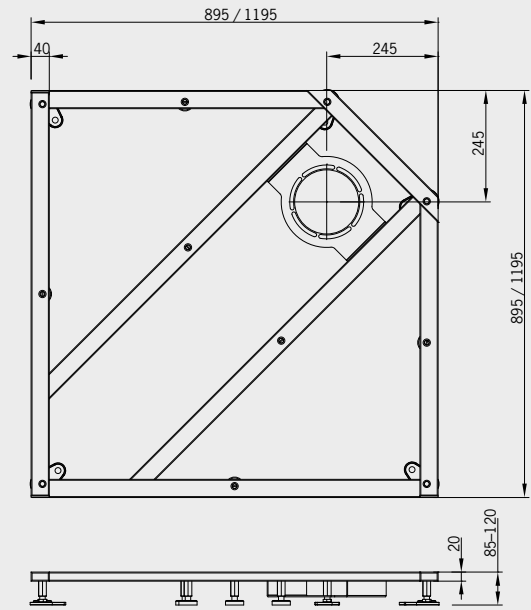

- passend zu allen Grumbach-Duschbodenelementen erhältlich
- **sehr flache Bauweise** zur optimalen und einfachen Montage von Grumbach-Duschbodenelementen
- einfache Montage und Verrohrung des Grumbach-Duschbodenablaufs unter dem Duschbodenelement
- passend für senkrechte und waagerechte Abläufe
- viel Platz für die Verrohrung der Abwasserleitungen
- mit stabilen Höheneinstellfüßen M12 zum einfachen Ausrichten und zur Befestigung auf dem Boden
- körperschallentkoppelt durch Gummilager an den Stellfüßen
- inklusive Montagekleber zum Verkleben mit dem passenden Duschbodenelement

Scannen Sie den Code und sehen Sie sich das **Montagevideo** für die Grumbach Duschbodenelemente an!

Tragrahmen für Duschbodenelemente 90x90 cm, gelb lackiert, mit 10 Stellfüßen, Ansicht von unten

Tragrahmen für Duschbodenelemente 90x90 cm, verzinkt, mit 10 Stellfüßen, Ansicht von oben

Tragrahmen mit zentralem Ablauf

Tragrahmen mit Rinnenablauf

Tragrahmen mit dezentralem Ablauf

Tragrahmen mit dezentralem Ablauf für die Eck-Installationsplatte

**Mehrpreis für
Sonderformen**

bei Duschbodenelementen
aus PUR