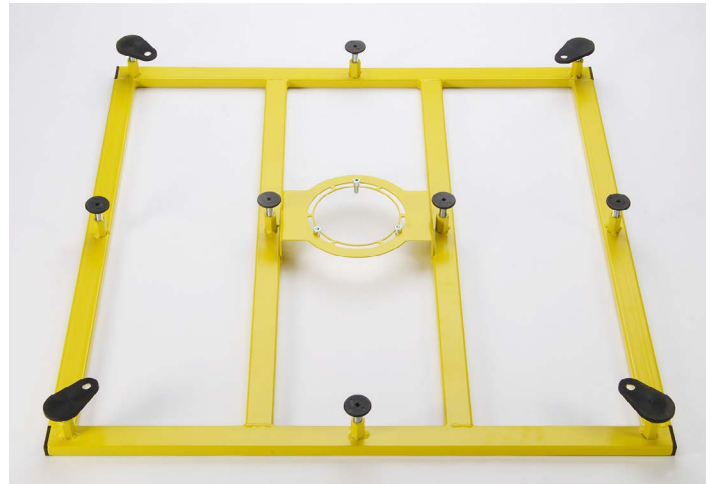

- Fertigelemente für bodengleiche Duschen
- aus extra stabilem und hoch verdichtetem PUR-Integral-Hartschaum
- direkt zu befüllen

■ Tragrahmen für Duschbodenelemente aus lackiertem oder verzinktem Stahlrohr

- Gelb lackierter bzw. verzinkter Stahlrohrrahmen mit Stellfüßen und Halterung für Grumbach Duschbodenablauf

- Tragrahmen 90x90 cm (10 Stellfüße)

Art.-Nr. 1814.90 425,- €

- Tragrahmen 120x120 cm (18 Stellfüße)

- passend zu allen Grumbach-Duschbodenelementen erhältlich
- **sehr flache Bauweise** zur optimalen und einfachen Montage von Grumbach-Duschbodenelementen
- einfache Montage und Verrohrung des Grumbach-Duschbodenablaufs unter dem Duschbodenelement
- passend für senkrechte und waagerechte Abläufe
- viel Platz für die Verrohrung der Abwasserleitungen
- mit stabilen Höheneinstellfüßen M12 zum einfachen Ausrichten und zur Befestigung auf dem Boden
- körperschallentkoppelt durch Gummilager an den Stellfüßen
- inklusive Montagekleber zum Verkleben mit dem passenden Duschbodenelement

Scannen Sie den Code und sehen Sie sich das **Montagevideo** für die Grumbach Duschbodenelemente an!

Tragrahmen für Duschbodenelemente 90x90 cm, gelb lackiert, mit 10 Stellfüßen, Ansicht von unten

Tragrahmen für Duschbodenelemente 90x90 cm, verzinkt, mit 10 Stellfüßen, Ansicht von oben