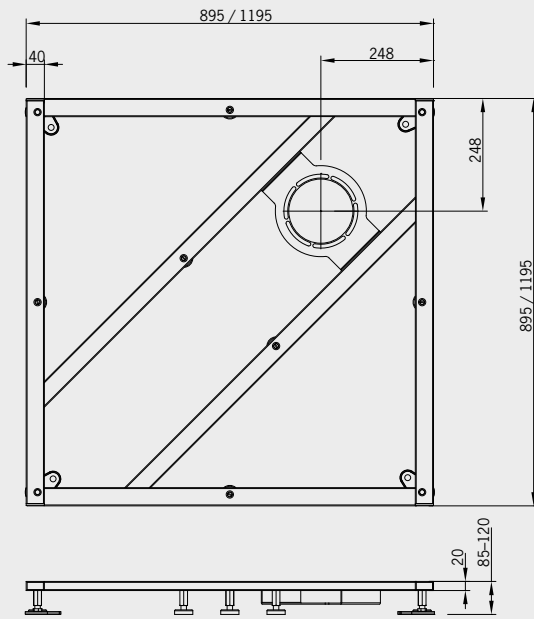

- passend zu allen Grumbach-Duschbodenelementen erhältlich
- **sehr flache Bauweise** zur optimalen und einfachen Montage von Grumbach-Duschbodenelementen
- einfache Montage und Verrohrung des Grumbach-Duschbodenablaufs unter dem Duschbodenelement
- passend für senkrechte und waagerechte Abläufe
- viel Platz für die Verrohrung der Abwasserleitungen
- mit stabilen Höheneinstellfüßen M12 zum einfachen Ausrichten und zur Befestigung auf dem Boden
- körperschallentkoppelt durch Gummilager an den Stellfüßen
- inklusive Montagekleber zum Verkleben mit dem passenden Duschbodenelement

Scannen Sie den Code und sehen Sie sich das **Montagevideo** für die Grumbach Duschbodenelemente an!

Tragrahmen für Duschbodenelemente 90x90 cm, gelb lackiert, mit 10 Stellfüßen, Ansicht von unten

Tragrahmen für Duschbodenelemente 90x90 cm, verzinkt, mit 10 Stellfüßen, Ansicht von oben

Halterung für Duschbodenablauf

Stellfüße zum einfachen Ausrichten und Befestigen; mit Gummilager für die Entkopplung des Körperschalls. Die Anzahl der Stellfüße richtet sich nach der Größe des Rahmens.

Tragrahmen mit zentralem Ablauf

Tragrahmen mit Rinnenablauf

Tragrahmen mit dezentralem Ablauf

Tragrahmen mit dezentralem Ablauf für die Eck-Installationsplatte

**Mehrpreis für
Sonderformen**

bei Duschbodenelementen
aus PUR