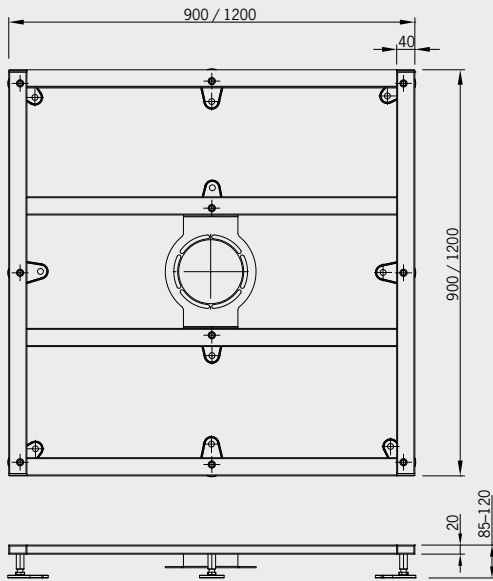

Tragrahmen mit dezentralem Ablauf

Tragrahmen mit zentralem Ablauf