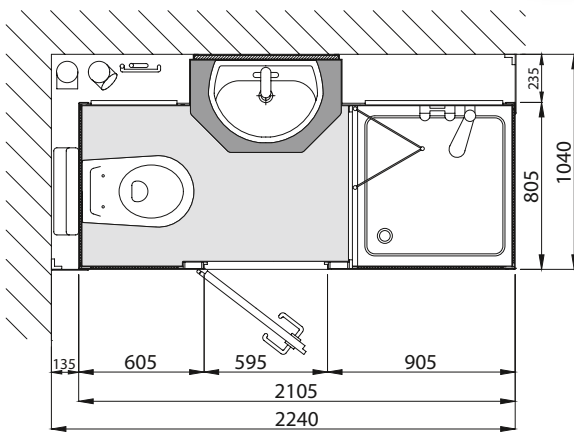

Scannen Sie den QR-Code und sehen Sie sich das **Montagevideo** zum Fertigbad BASIS an.

Fertigbäder von Grumbach lassen sich vor Ort problemlos nach dem Baukastenprinzip aufbauen.

■ Fertigbad Basis

Allgemeine Beschreibung

- Korpus mit Elementen in Leichtbauweise (niedriges Gewicht!)
- Wände, Decke und Eingangstür aus hochwertigem Vollkunststoff (PS)
- Kabinenfarbe: weiß
- Bodenbelag aus PVC
- Wasserfeste, weiße Eingangstür aus PS mit Belüftungsgitter, Türschloss mit Besetztanzeige und zwei Kleiderhaken
- Lichtschalter außen neben der Eingangstür mit Kontrollleuchte
- Bodenteil in Sandwichbauweise mit beidseitiger, starker Deckschicht und XPS-Hartschaumkern
- das Bodenteil ist mit einem 1,5 cm hohen Rand versehen und bildet so eine Wanne
- Bodenteil mit Stellfüßen zum einfachen Ausrichten
- Bewässerungsleitungen aus Kunststoff, bis zum Montageschacht vorgefertigt
- Entwässerungsleitungen aus HT-Rohr, bis zum Montageschacht vorgefertigt
- mit Revision zum Anschlussschacht
- Beleuchtung erfolgt durch Deckenstrahler (4 Stück)
- das Material für die Elektroinstallation ist beigegefügt
- Vorrichtung für einen Entlüftungsanschluss DN 100
- zwei flexible Anschlussschläuche, 1 m lang, $\frac{3}{4}$ " x $\frac{1}{2}$ " für den Kalt- und Warmwasseranschluss
- zwei Blenden aus Vollkunststoff für die Wandverkleidung gehören zum Lieferumfang
- Die Fertigbad-Einstieghöhe beträgt nur ca. 8 cm