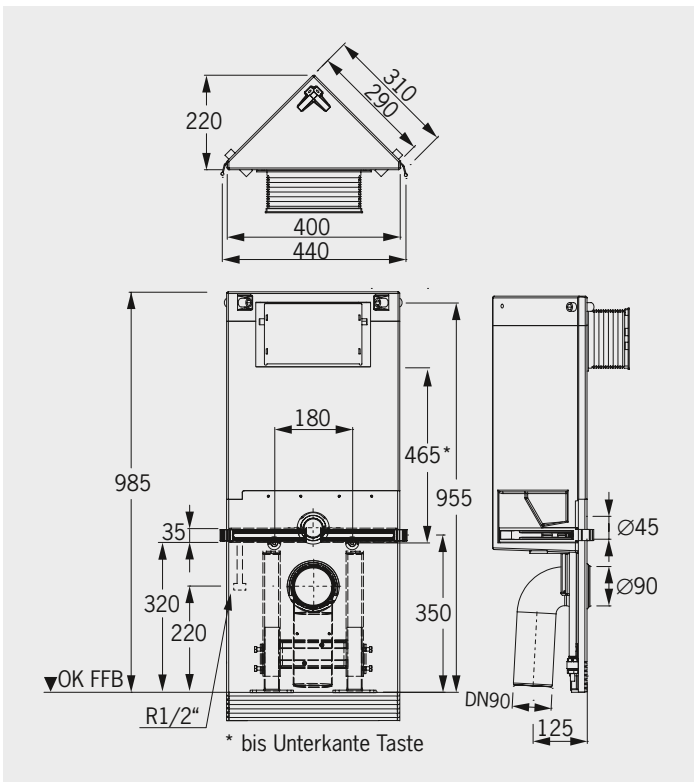

## ■ Eck-WC-Stein 98 cm hoch für Betätigungsplatten »Sigma 01/10/20/21/30/50/70« (Geberit®)

Art.-Nr. 1302.N

565,- €

Höhe 98 cm, Tiefe 22 cm, **Diagonale 40 cm**

### Mit 2-Mengen-Spültechnik bzw. Start-Stopp-Spülung und komplett bestückt für wandhängendes WC:

- 4-fache Justiereinrichtung
- Befestigungsmaterial (für die Ecke/für eine **einseitige** Wandbefestigung)
- Schallschutzset
- höhenverstellbare FüÙe (bis 15 cm)
- Montageraumabdeckung unten
- eingeformter Spülkasten (Innenterteile von Geberit®) inkl. Spülkasten-Bauschutz
- Bauschutzstopfen
- Meterriss/Markierung bei 0,5 m
- WC-Anschlussgarnitur (90°-Bogen aus PE Ø 90/90 und PE-Übergangsstück Ø 90/110 mm)
- WC-Anschlussset Ø 90 mm
- WC-Befestigungssatz
- Betätigung von vorne
- ohne Betätigungsplatte

Einbaubeispiel: Eck-WC-Stein 98 cm hoch mit Dekorplatten in schwarz verkleidet, Betätigungsplatte »Sigma 50« (Geberit®)

### Technische Daten Eck-WC-Steine

Justierbereich Höhe:	0–150 mm
Justierbereich Wand:	0–20 mm
2-Mengen-Spültechnik (einstellbar):	
Werkseinstellung:	4/8,5 l
kleine Spülmenge:	3–4 l
groÙe Spülmenge:	6–8,5 l
Wasseranschluss:	1/2" Innengewinde
Abfluss:	90°-PE-Bogen Ø 90/90 mm und PE-Übergangsstück Ø 90/110 mm