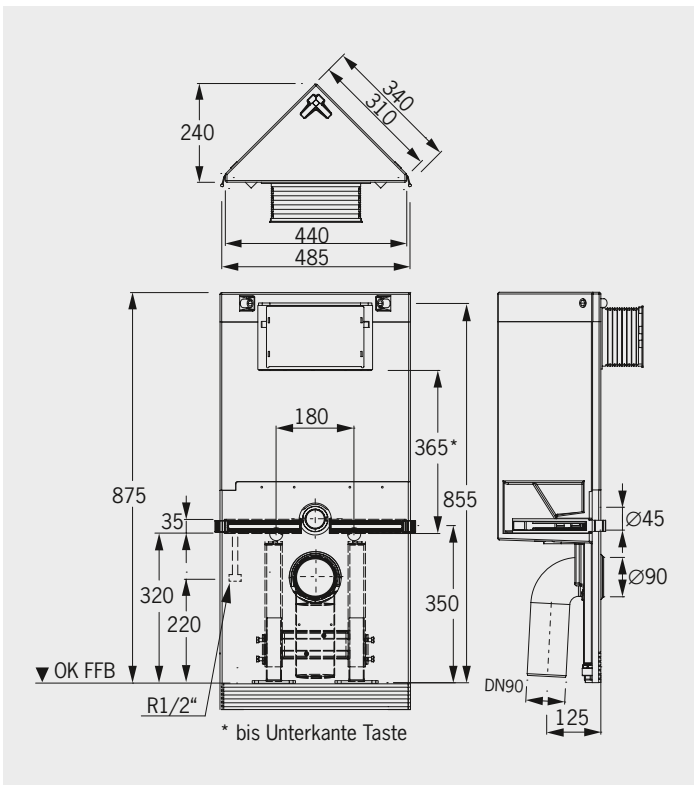

Bauhöhe 88 cm

■ **Eck-WC-Stein 88 cm hoch für Betätigungsplatten »Sigma 01/10/20/21/30/50/70« (Geberit®)**

Art.-Nr. 1303.III

615,- €

Höhe 88 cm, Tiefe 24 cm, **Diagonale 44 cm**

**Mit 2-Mengen-Spültechnik bzw. Start-Stopp-Spülung und komplett bestückt für wandhängendes WC:**

- 4-fache Justiereinrichtung
- Befestigungsmaterial (für die Ecke/für eine **einseitige** Wandbefestigung)
- Schallschutzset
- höhenverstellbare FüÙe (bis 15 cm)
- Montageabdeckung unten
- eingeformter Spülkasten (Innentteile von Geberit®) inkl. Spülkasten-Bauschutz
- Bauschutzstopfen
- Meterriss/Markierung bei 0,5 m
- WC-Anschlussgarnitur (90°-Bogen aus PE Ø 90/90 und PE-Übergangsstück Ø 90/110 mm)
- WC-Anschlussset Ø 90 mm
- WC-Befestigungssatz
- Betätigung von vorne
- ohne Betätigungsplatte

**Technische Daten Eck-WC-Steine**

Justierbereich Höhe:	0–150 mm
Justierbereich Wand:	0–20 mm
2-Mengen-Spültechnik (einstellbar):	
Werkseinstellung:	4/6 l
kleine Spülmenge:	3–4 l
groÙe Spülmenge:	6 l
Wasseranschluss:	1/2" Innengewinde
Abfluss:	90°-PE-Bogen Ø 90/90 mm und PE-Übergangsstück Ø 90/110 mm