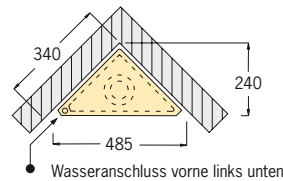

Bauhöhe 88 cm

■ **Eck-WC-Stein 88 cm hoch für Betätigungsplatten »Sigma 01/10/20/21/30/50/70« (Geberit®)**

Art.-Nr. 1303.III

615,- €

Höhe 88 cm, Tiefe 24 cm, **Diagonale 44 cm**

**Mit 2-Mengen-Spültechnik bzw. Start-Stopp-Spülung und komplett bestückt für wandhängendes WC:**

- 4-fache Justiereinrichtung
- Befestigungsmaterial (für die Ecke/für eine **einseitige** Wandbefestigung)
- Schallschutzset
- höhenverstellbare FüÙe (bis 15 cm)
- Montageabdeckung unten
- eingeformter Spülkasten (Innentteile von Geberit®) inkl. Spülkasten-Bauschutz
- Bauschutzstopfen
- Meterriss/Markierung bei 0,5 m
- WC-Anschlussgarnitur (90°-Bogen aus PE Ø 90/90 und PE-Übergangsstück Ø 90/110 mm)
- WC-Anschlussset Ø 90 mm
- WC-Befestigungssatz
- Betätigung von vorne
- ohne Betätigungsplatte

**Technische Daten Eck-WC-Steine**

Justierbereich Höhe:	0–150 mm
Justierbereich Wand:	0–20 mm
2-Mengen-Spültechnik (einstellbar):	
Werkseinstellung:	4/6 l
kleine Spülmenge:	3–4 l
groÙe Spülmenge:	6 l
Wasseranschluss:	1/2" Innengewinde
Abfluss:	90°-PE-Bogen Ø 90/90 mm und PE-Übergangsstück Ø 90/110 mm