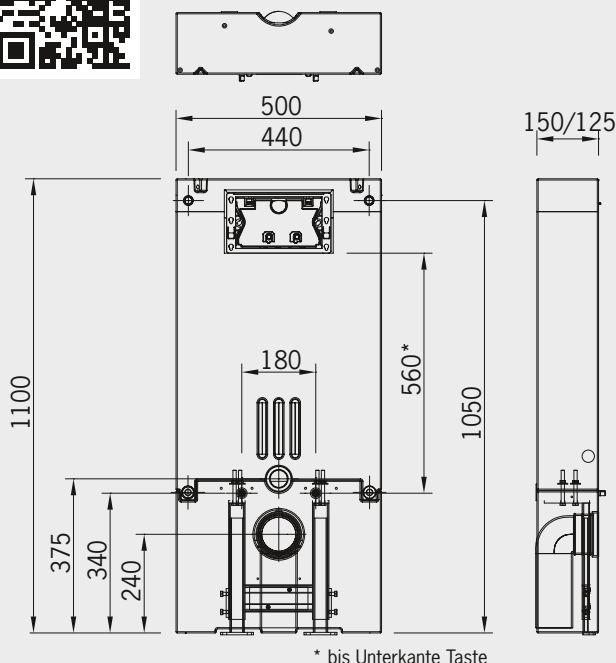

nur 12,5 bzw. 15 cm tief!

Bauhöhe 110 cm

■ WC-Stein 110 cm hoch für Betätigungsplatten »Sigma 01/10/20/21/30/50/70« (Geberit®)

Art.-Nr. 1401.N 440,- €
Höhe 110 cm, Breite 50 cm,
Tiefe 15 cm

Art. 1401.N.125 445,- €
Höhe 110 cm, Breite 50 cm,
Tiefe 12,5 cm

■ wie Art.-Nr. 1401.N.125, jedoch als **verstärkte Ausführung** zum Einbau in Ständerwände

Mit 2-Mengen-Spültechnik und komplett bestückt für wandhängendes WC:

- mit 4-fach-Justiereinrichtung
- zum Vorschrauben oder Einmauern (seitl. Mörtelnuten)
- mit Befestigungsmaterial
- Schallschutzset
- Meterriss/Markierung
- höhenverstellbare FüÙe (bis 15 cm)
- Eckventil 1/2"
- U-förmige Montagerraumabdeckung unten
- eingeformter Spülkasten
- WC-Anschlussset \varnothing 90 mm
- WC-Befestigungssatz
- WC-Anschlussgarnitur (PE-90°-Bogen \varnothing 90/90 und PE-Übergangsstück \varnothing 90/110 mm)
- Bauschutzstopfen
- Betätigung von vorne
- ohne Betätigungsplatte
- Vorrichtung für Dusch-WCs auf Anfrage und gegen Mehrpreis möglich

Einbaubeispiel siehe Seite 37!

■ Betätigungsplatten für Grumbach WC-Steine

Sigma 01

Sigma 10

Sigma 20/21

Sigma 30

Sigma 30 Spül-Stop-Spülung

Sigma 50

Sigma 70

Mambo

Scannen Sie den QR-Code und sehen Sie sich das **Montagevideo** an.

* bis Unterkante Taste

■ Set Anschlussstutzen (\varnothing 90 mm)

Art.-Nr. 1419.3 40,- €
für Wand-WC, 3 cm etagiert, aus PP