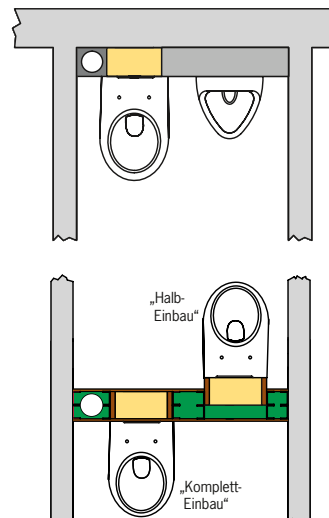

■ SLIM-BLOCK für Betätigungsplatten »Sigma 01/10/20/21/30/50/70« (Geberit®)

■ WC-Stein 28,5 cm schmal SLIM-BLOCK

Art.-Nr. 1702

475,- €

Höhe 110 cm, Breite 28,5 cm, Tiefe 15 cm

■ WC-Stein 34 cm schmal SLIM-BLOCK

Art.-Nr. 1702.S

515,- €

Höhe 110 cm, Breite 34 cm, Tiefe 15 cm

- **verstärkte Ausführung** zum Einbau in Ständerwände

Mit 2-Mengen-Spültechnik und komplett bestückt für wandhängendes WC:

- zum Vorschrauben oder Einmauern
- mit Befestigungsmaterial
- Schallschutzset
- Meterriss/Markierung
- höhenverstellbare Füße (bis 15 cm)
- Eckventil 1/2"
- U-förmige Montage-raum-abdeckung unten
- eingeformter Spülkasten
- WC-Anschlussset Ø 90 mm
- WC-Befestigungssatz
- WC-Anschlussgarnitur (PE-90°-Bogen Ø 90/90 und PE-Über-gangsstück Ø 90/110 mm)
- Bauschutzstopfen
- Betätigung von vorne
- ohne Betätigungsplatte

■ Betätigungsplatten für Grumbach WC-Steine

Sigma 01

Sigma 10

Sigma 20/21

Sigma 30

Sigma 30 Spül-Stop-Spülung

Sigma 50

Sigma 70

Mambo

Vorwandinstallation mit nur 15 cm Tiefe, direkt neben dem Fallstrang

„Komplett-Einbau“ oder „Halb-Einbau“ in sehr schmale Leichtbauwände mittels der verstärkten Varianten (Art.Nr. 1702.S) möglich.