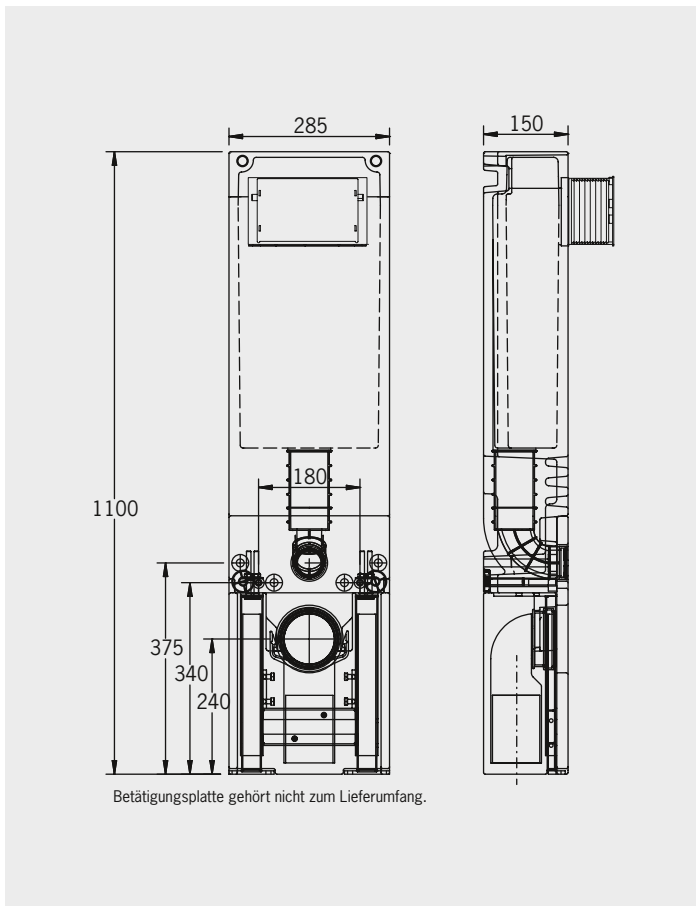

■ SLIM-BLOCK für Betätigungsplatten »Sigma 01/10/20/21/30/50/70« (Geberit®)

■ WC-Stein 28,5 cm schmal SLIM-BLOCK

Art.-Nr. 1702

475,- €

Höhe 110 cm, Breite 28,5 cm, Tiefe 15 cm

■ WC-Stein 34 cm schmal SLIM-BLOCK

Art.-Nr. 1702.S

515,- €

Höhe 110 cm, Breite 34 cm, Tiefe 15 cm

- **verstärkte Ausführung** zum Einbau in Ständerwände

Mit 2-Mengen-Spültechnik und komplett bestückt für wandhängendes WC:

- zum Vorschrauben oder Einmauern
- mit Befestigungsmaterial
- Schallschutzset
- Meterriss/Markierung
- höhenverstellbare Füße (bis 15 cm)
- Eckventil 1/2"
- U-förmige Montage-raum-abdeckung unten
- eingeformter Spülkasten
- WC-Anschlussset Ø 90 mm
- WC-Befestigungssatz
- WC-Anschlussgarnitur (PE-90°-Bogen Ø 90/90 und PE-Über-gangsstück Ø 90/110 mm)
- Bauschutzstopfen
- Betätigung von vorne
- ohne Betätigungsplatte

■ Betätigungsplatten für Grumbach WC-Steine

Sigma 01

Sigma 10

Sigma 20/21

Sigma 30

Sigma 30 Spül-Stop-Spülung

Sigma 50

Sigma 70

Mambo

Vorwandinstallation mit nur 15 cm Tiefe, direkt neben dem Fallstrang

„Komplett-Einbau“ oder „Halb-Einbau“ in sehr schmale Leichtbauwände mittels der verstärkten Varianten (Art.Nr. 1702.S) möglich.