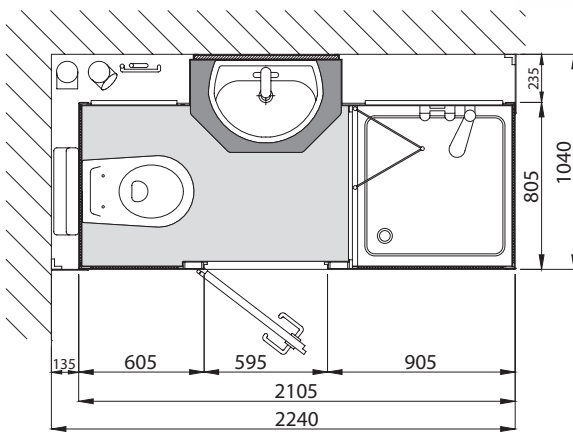

Scannen Sie den QR-Code und sehen Sie sich das **Montagevideo** zum Fertigbad BASIS an.

Fertigbäder von Grumbach lassen sich vor Ort problemlos nach dem Baukastenprinzip aufbauen.

■ Fertigbad Basis

Allgemeine Beschreibung

- Korpus mit Elementen in Leichtbauweise (niedriges Gewicht!)
- Wände, Decke und Eingangstür aus hochwertigem Vollkunststoff (PS)
- Kabinenfarbe: weiß
- Bodenbelag aus PVC
- Wasserfeste, weiße Eingangstür aus PS mit Belüftungsgitter, Türschloss mit Besetztanzeige und zwei Kleiderhaken
- Lichtschalter außen neben der Eingangstür mit Kontrollleuchte
- Bodenteil in Sandwichbauweise mit beidseitiger, starker Deckschicht und XPS-Hartschaumkern
- das Bodenteil ist mit einem 1,5 cm hohen Rand versehen und bildet so eine Wanne
- Bodenteil mit Stellfüßen zum einfachen Ausrichten
- Bewässerungsleitungen aus Kunststoff, bis zum Montageschacht vorgefertigt
- Entwässerungsleitungen aus HT-Rohr, bis zum Montageschacht vorgefertigt
- mit Revision zum Anschlussschacht
- Beleuchtung erfolgt durch Deckenstrahler (4 Stück)
- das Material für die Elektroinstallation ist beigegefügt
- Vorrichtung für einen Entlüftungsanschluss DN 100
- zwei flexible Anschlussschläuche, 1 m lang, 3/4" x 1/2" für den Kalt- und Warmwasseranschluss
- zwei Blenden aus Vollkunststoff für die Wandverkleidung gehören zum Lieferumfang
- Die Fertigbad-Einstieghöhe beträgt nur ca. 8 cm