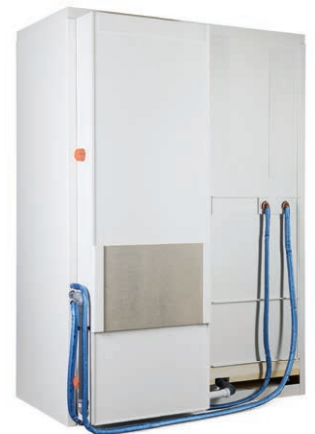

Fertigbad FRANKFURT, Modell 50.LBL
Weitere Modellvarianten siehe Seite 82.