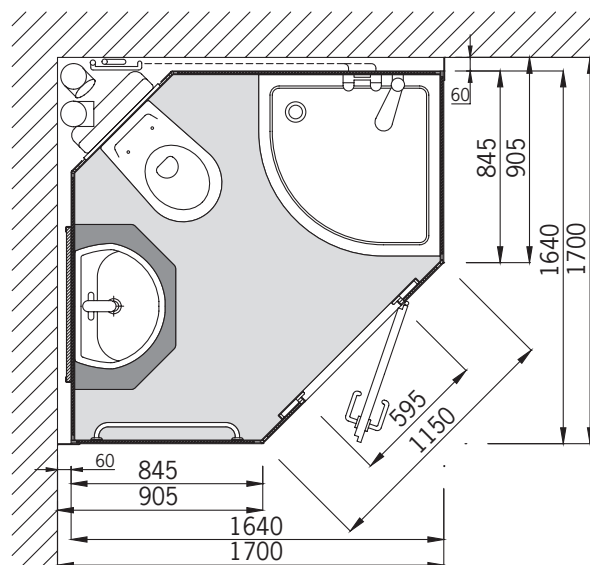

### Allgemeine Beschreibung

- Korpus mit Elementen in Leichtbauweise (niedriges Gewicht!)
- Wände, Decke und Eingangstür aus hochwertigem Vollkunststoff (PS)
- Kabinenfarbe: weiß
- Bodenbelag aus PVC
- Wasserfeste, weiße Eingangstür aus PS mit Belüftungsgitter, Türschloss mit Besetztanzeige und zwei Kleiderhaken
- Lichtschalter außen neben der Eingangstür mit Kontrollleuchte
- Bodenteil in Sandwichbauweise mit beidseitiger, starker Deckschicht und XPS-Hartschaumkern
- das Bodenteil ist mit einem 1,5 cm hohen Rand versehen und bildet so eine Wanne
- Bodenteil mit Stellfüßen zum einfachen Ausrichten
- Bewässerungsleitungen aus Kunststoff, bis zum Montageschacht vorgerichtet
- Entwässerungsleitungen aus HT-Rohr, bis zum Montageschacht vorgerichtet
- mit Revision zum Anschlussschacht
- Beleuchtung erfolgt durch Deckenstrahler (3 Stück)
- das Material für die Elektroinstallation ist beigelegt
- Vorrichtung für einen Entlüftungsanschluss DN 100
- zwei flexible Anschlussschläuche, 1 m lang, 3/4" x 1/2" für den Kalt- und Warmwasseranschluss
- zwei Blenden aus Vollkunststoff für die Wandverkleidung gehören zum Lieferumfang
- Die Fertigbad-Einstieghöhe beträgt nur ca. 8 cm

### Inneneinrichtung Waschtischbereich (WT)

- Porzellanwaschtisch 55 x 43 cm in weiß,  
Flaschensiphon, Eckventile und Ablauf in  
chrom
- Verchromte Einhebelmischbatterie mit  
Keramikdichtscheiben
- Ablage aus Vollkunststoff
- Kristallspiegel 120 x 80 cm
- Feuchtraumelektrosteckdose
- 2 Handtuchhaken und 1 Handtuchstange  
in chrom
- mit WT-Unterschrank
- optional mit elektrischem  
Handtuchheizkörper

### Inneneinrichtung Duschbereich (DU)

- Viertelkreis-Duschwanne 80 x 80 cm  
aus Acryl, Farbe: weiß,  
Einstieghöhe ca. 20 cm
- Verchromte Einhebelmischbatterie mit  
Keramikdichtscheiben.
- Brausegarnitur, Markenfabrikat, ver-  
chromt, inklusive Seifenschale
- Hochwertige Eloxal-Echtglas Schiebetür