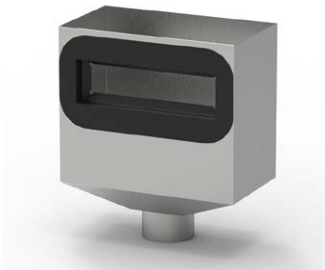

Wasserfangkasten mit Dichtmanschette, Art.-Nr. 2475 bzw. 2476

Wasserfangkästen aus Titanzink mit fest verbundener Dichtmanschette aus EPDM

- passend zu sämtlichen Attika-Abläufen und DN-Rohren DN 70 bzw. DN 100
- passend zum Attika-Plus-Gully aus PUR
- passend zum Attika-Jumbo-Gully aus PUR
- Zurücklaufendes Wasser am Rohrende wird durch die EPDM-Manschette effektiv zurückgehalten.
- Verschmutzungen an der Fassade oder Beschädigungen des Wärmedämm-Verbundsystems werden vermieden.

Dichtmanschetten aus EPDM für Wasserfangkästen

- selbstklebend
- universell für alle Wasserfangkästen geeignet
- Vorteile wie oben beschrieben, besonders der Schutz vor zurücklaufendem Wasser

Wasserfangkasten mit Dichtmanschette, Art.-Nr. 2470