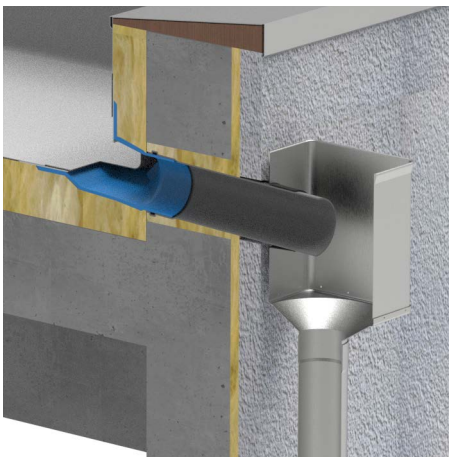

Wasserfangkasten mit Dichtmanschette, Art.-Nr. 2475 bzw. 2476

Wasserfangkästen aus Titanzink mit fest verbundener Dichtmanschette aus EPDM

- passend zu sämtlichen Attika-Abläufen und DN-Rohren DN 70 bzw. DN 100
- passend zum Attika-Plus-Gully aus PUR
- passend zum Attika-Jumbo-Gully aus PUR
- Zurücklaufendes Wasser am Rohrende wird durch die EPDM-Manschette effektiv zurückgehalten.
- Verschmutzungen an der Fassade oder Beschädigungen des Wärmedämm-Verbundsystems werden vermieden.

Dichtmanschetten aus EPDM für Wasserfangkästen

- selbstklebend
- universell für alle Wasserfangkästen geeignet
- Vorteile wie oben beschrieben, besonders der Schutz vor zurücklaufendem Wasser

Wasserfangkasten mit Dichtmanschette, Art.-Nr. 2470

Einbaubeispiele

Wasserfangkasten mit Dichtmanschette
passend zu Rohren in DN 70 bzw. DN 100

Wasserfangkasten mit Dichtmanschette
passend zum Attika-Plus-Gully (Art.-Nr. 3435)

Wasserfangkasten mit Dichtmanschette
passend zum Attika-Jumbo-Gully (Art.-Nr. 3436.N)

Wasserfangkästen mit Dichtmanschette

Dimension | Artikel-Nr.

Wasserfangkasten mit Dichtmanschette

für DN-Rohre in DN 70/DN 100
 Ablaufstutzen 100 mm
 für DN 70 **2475**
 für DN 100 **2476**

Dichtmanschette für Wasserfangkasten (selbstklebend)