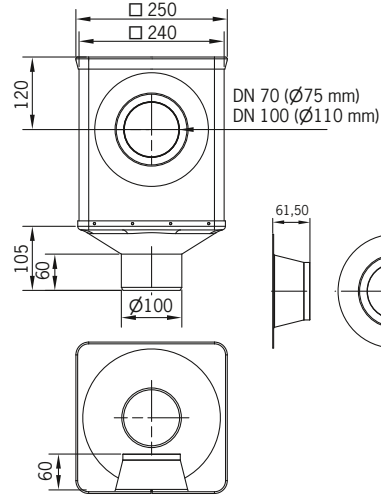

Wasserfangkästen mit Dichtmanschette

Dimension | Artikel-Nr.

Wasserfangkasten mit Dichtmanschette

für DN-Rohre in DN 70/DN 100
 Ablaufstutzen 100 mm
 für DN 70 **2475**
 für DN 100 **2476**

Dichtmanschette für Wasserfangkasten (selbstklebend)

Technische Daten Wasserfangkästen

links: Art.-Nr. **2475/2476**

unten: Art.-Nr. **2485/2486**

links: Art.-Nr. **2470**

unten: Art.-Nr. **2480**

links: Art.-Nr. **2477**

unten: Art.-Nr. **2487**

NEU!