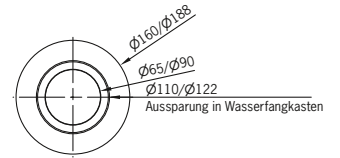

Wasserfangkästen mit Dichtmanschette

Dimension | Artikel-Nr.

Wasserfangkasten mit Dichtmanschette

für DN-Rohre in DN 70/DN 100
Ablaufstutzen 100 mm
für DN 70 **2475**
für DN 100 **2476**

Dichtmanschette für Wasserfangkasten (selbstklebend)

für DN-Rohre in DN 70/DN 100
für DN 70 **2485**
für DN 100 **2486**
im Lieferumfang von Art.-Nr. 2475/2476
bereits enthalten!

Wasserfangkasten mit Dichtmanschette

für Attika-Plus-Gully
Ablaufstutzen 100 mm
2470

Dichtmanschette für Wasserfangkasten (selbstklebend)

für Attika-Plus-Gullys und beliebige
Wasserfangkästen
2480
im Lieferumfang von Art.-Nr. 2470
bereits enthalten!

Wasserfangkasten mit Dichtmanschette

für Attika-Jumbo-Gully
Ablaufstutzen 120 mm
2477

Dichtmanschette für Wasserfangkasten (selbstklebend)

für Attika-Jumbo-Gullys und beliebige
Wasserfangkästen
2487
im Lieferumfang von Art.-Nr. 2470
bereits enthalten!

Technische Daten Wasserfangkästen

links: Art.-Nr. **2475/2476**

unten: Art.-Nr. **2485/2486**

links: Art.-Nr. **2470**

unten: Art.-Nr. **2480**

links: Art.-Nr. **2477**

unten: Art.-Nr. **2487**

NEU!

NEU!

NEU!

NEU!

NEU!

NEU!